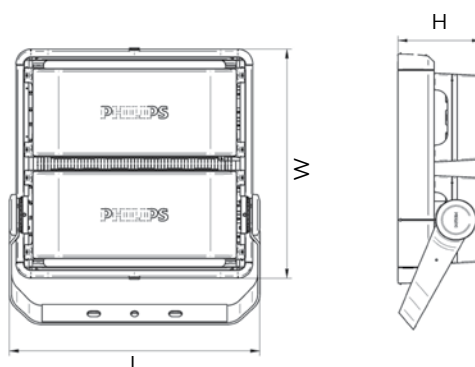

SPORTSSTAR

פנס הצפה LED איכותי תוצרת PHILIPS להתקנה במקומות עם שטח הארה גדול במיוחד כגון מגרשי ספורט, נמלים, שדות תעופה, חניונים, מגרשי אחסון, מנופים, עגורנים וכדומה. פנס בהספק של 960W מחליף פנס הצפה של 2000W קונבנציונלי. הגוף יכול להפוך אצטדיון כדורגל רגיל למקום שעורכים בו הופעות ענק בעזרת מערכת תאורה חכמה.

מבנה ונימור:

גוף: אלומיניום
כיסוי: פוליקרבונט
צבע: אפור (RAL9007)

מקור האור:

גוון אור: 3000K, 4000K, 5700K
אורך חיים: 50,000 שעות עבודה

עמעות:

אפשרות לעמעות

דרייבר:

PHILIPS

אופטיקה:

פיזור אור: אסימטרי רחב

תקנים:

PHILIPS

נורת לד

אטימות

IK08

CLASS I

CRI

זרוע

שרטוט