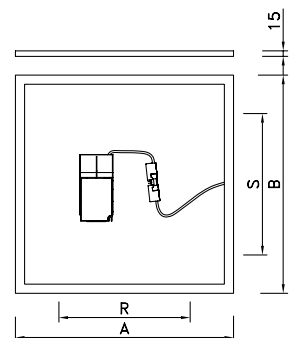

אופטיקה:

פיזור אור: סימטרי
נצילות אורית: פחת של 30%-50% בשטף האור לעומת Q (תלוי בתמונה)

מידות:

600x600 מ"מ

תקנים:

MODUS

שרטוט ופוטומטריה

מק"ט	סטים	אורך (A)	רוחב (B)	גובה (C)
-	גוף בודד	600 מ"מ	600 מ"מ	15 מ"מ
-	סט של 4 גופים	1200 מ"מ	1200 מ"מ	15 מ"מ
2380810	סט של 6 גופים	1200 מ"מ	1800 מ"מ	15 מ"מ
2380811	סט של 12 גופים	2400 מ"מ	1800 מ"מ	15 מ"מ