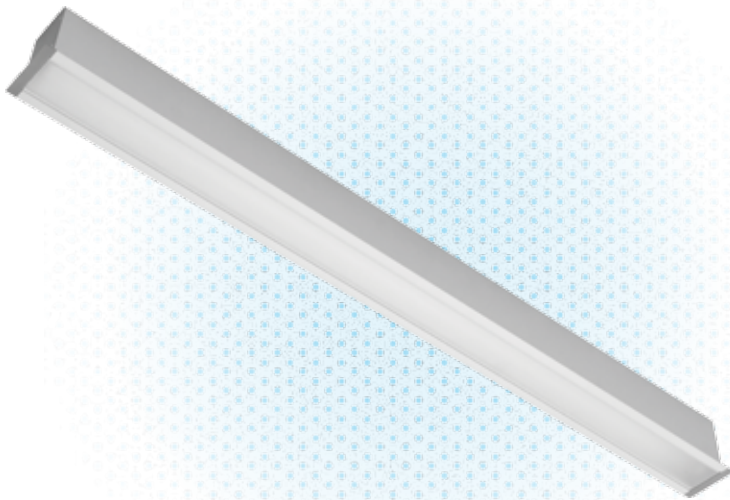

HVL

פרופיל LED שקוע, ניתן להתקין בתקרות גבס מונמכות. מתאים למסדרונות, מטבחים ולחללים ארוכים.

מבנה וגימור:

נוף: מסגרת אלומיניום אלוקסל, סופיות מפח צבוע
כיסוי: אקרילי חלבי
צבע: פרופיל אלומיניום, סופיות אפור (RAL9006)