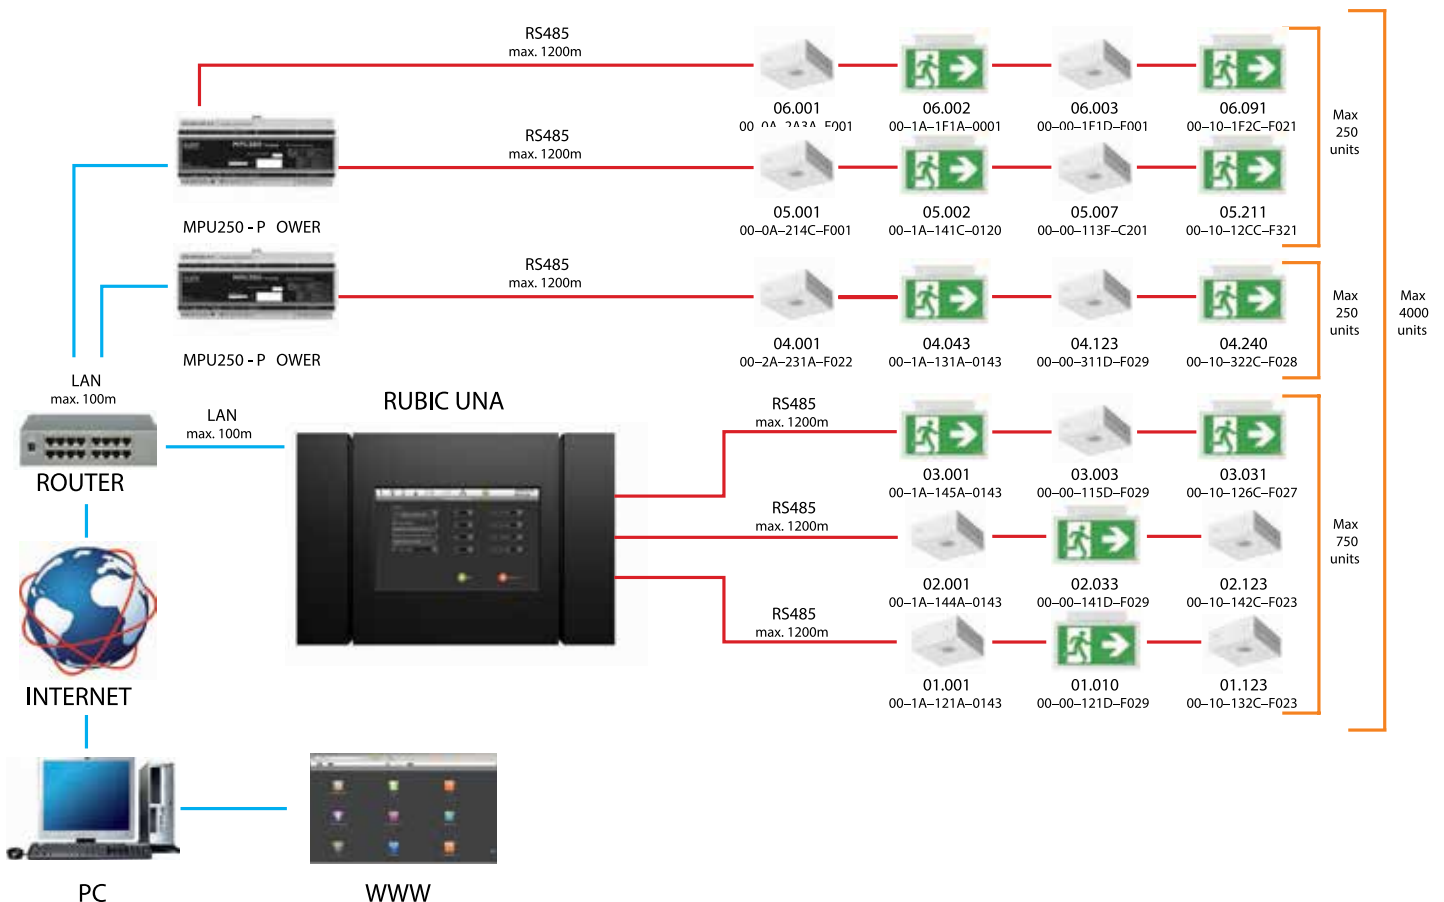

RUBIC

מערכת בקרה מרכזית לתאורת חירום

מערכת RUBIC מיוצרת ע"י חברת AWEX פולין, המתמחה במערכות תאורת חירום ושלטי יציאה מרכזיות. המערכת מיועדת לבקרת גופי תאורת חירום בעלי סוללה פנימית וכרטיס תקשורת, ומאפשרת קריאת סטטוס הגוף והסוללה, איתור והודעה על תקלות, ביצוע מערך בדיקות תקינות ועוד. ניתן להגדיר כל גוף בנפרד ו/או קבוצה, כ-חד או דו תכליתי, הפעלה מאולצת, כיבוי לצורך תחזוקה ועוד.

RUBIC יבצע בדיקה אוטומטית של תקינות הגופים על פי התקן, ויתקבל דוח בדיקה מפורט. ניתן לבצע בדיקת פריקה שנתית של הסוללה, באופן מדורג, ע"מ שלא לפרוק סוללות באזור נרחב בעת ובעונה אחת.

ניתן לקרוא את מצב הגופים ולקבוע מצבי הפעלה, באמצעות מסך מגע מקומי, דרך רשת האינטרנט, או במידת הצורך דרך בקרת מבנה. ניתן לחבר עד 4000 גופים למערכת אחת!

אורך כל קו תקשורת - עד 1200 מטר, באמצעות כבל תקשורת כדוגמת CAT6.

awex®