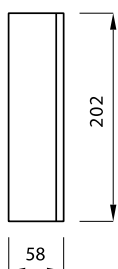

AXN

גוף תאורת חירום מעוצב להתקנה עה"ט, עשוי פוליקרבונט, מגיע בצבעים לבן, אפור ושחור. לגוף מספר פוטומטריות המתאימות למגוון רחב של חללים ואזורים. בחירום, הגוף מוזן מסוללות פנימיות או ממערכת סוללות מרכזית CBS. בנוסף ניתן להוסיף רכיבי יחידת כתובת ADP הניתן לניטור ע"י מערכת CBS או ע"י מערכת RUBIC.

מתח

220-240V

מתח ממערכת סוללות

CBS - 216V DC

FZLV - 24V DC

בדיקת תקינות

בדיקת עצמית אוטומטית מחובר למערכת בקרה RUBIC

הספקים

1W (150lm) / 2W (270lm) / 3W (390lm) / 6W (620lm)

צבע גוף

לבן / שחור / אפור

פיזור אור

- C - מסדרון
- R - נתיב מילוט
- O - אזור פתוח
- U - אוניברסלי
- A - אסימטרי

בקרה

ADP - יחידת כתובת

awex

נורת לד

אטימות

CLASS II

תקרה חיצוני

תוצרת פולין

שרטוט

פוטומטריה

גוף בפיזור אור C- מסדרון

מרחקי התקנה בין גופים

L1 - מרחק גוף ראשון מהקיר
L2 - מרחק בין גופים
h - גובה תקרה

גוף בהספק 1W בפיזור אור מסדרון

h [m]	L1	L2
2,50	5,5	15,0
3,00	5,5	16,0
3,50	6,0	16,0
4,00	6,0	16,5
4,50	5,5	16,0
5,00	5,0	16,0
6,00	5,0	13,0