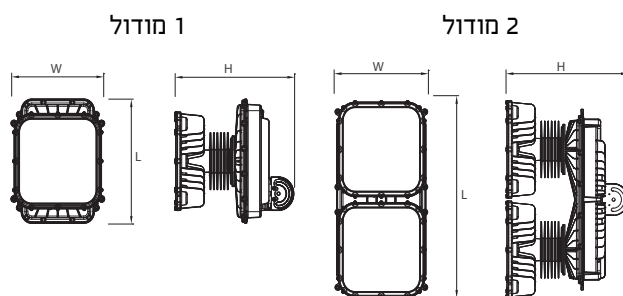

משקל	גובה (H)	רוחב (W)	אורך (L)	לומן/הספק	שטף אור	דרייבר	הספק	מס' מודולים
16.6 ק"ג	412 מ"מ	323 מ"מ	393 מ"מ	105	42000lm	818mA	400W	1
				105	52500lm	846mA	500W	
				105	63000lm	1000mA	600W	
32.0 ק"ג	426 מ"מ	323 מ"מ	632 מ"מ	105	84000lm	818mA	800W	2
				105	105000lm	846mA	1000W	
				105	126000lm	1000mA	1200W