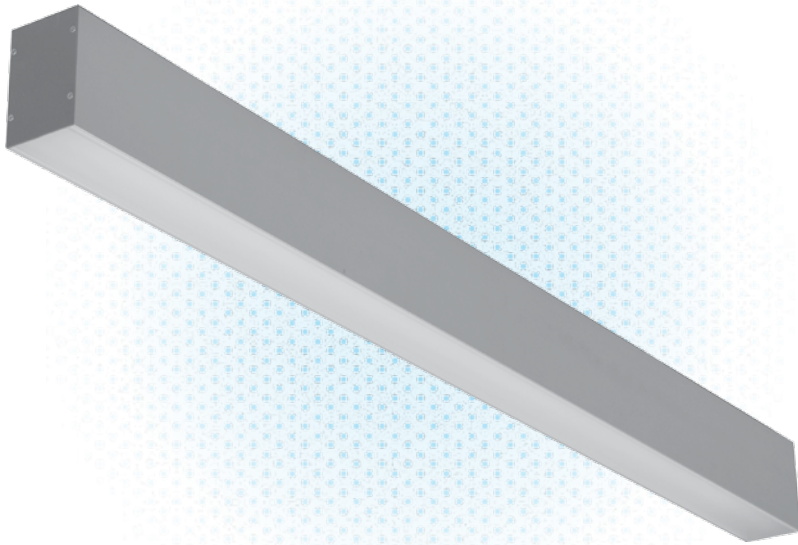

H/HV

פרופיל לנורות T5. ניתן לתליה בשירשור או להתקין בתקרות גבס מונמכות. מתאים למסדרונות, מטבחים ולחללים ארוכים.

מבנה וגימור:

גוף: מסגרת אלומיניום אלוקסל, סופיות מפח צבוע
כיסוי: אקרילי חלבי
צבע: פרופיל אלומיניום, סופיות אפור (RAL9007)

מקור האור:

סוג נורה: T5
גוון אור: לפי נורה (865/840/830)
אורך חיים: 20,000 שעות עבודה

עמעום:

אפשרות לעמעום 1-10V
אפשרות לעמעום DALI

אופטיקה:

פיזור אור: סימטרי צר

מידות:

1200 מ"מ
1500 מ"מ

תקנים:

MODUS

שרטוט ופוטומטריה

דגם	מידה	מק"ט	הספק	אורך (A)	רוחב (B)	גובה	קוד	משקל
H (חיצוני)	1200	23815901	1x28W	1185 מ"מ	86 מ"מ	100 מ"מ	-	3.7 ק"ג
		23815902	1x54W	1185 מ"מ	86 מ"מ	100 מ"מ	-	3.7 ק"ג
	1500	-	1x35W	1485 מ"מ	86 מ"מ	100 מ"מ	-	4.6 ק"ג
		-	1x49W	1485 מ"מ	86 מ"מ	100 מ"מ	-	4.6 ק"ג
HV (שקוע)	1200	23815903	1x28W	1210 מ"מ	90 מ"מ	-	75x1195 מ"מ	3.7 ק"ג
		23815904	1x54W	1210 מ"מ	90 מ"מ	-	75x1195 מ"מ	3.7 ק"ג
	1500	-	1x35W	1510 מ"מ	90 מ"מ	-	75x1495 מ"מ	4.0 ק"ג
		-	1x49W	1510 מ"מ	90 מ"מ	-	75x1495 מ"מ	4.0 ק"ג
-	-	1x80W	1510 מ"מ	90 מ"מ	-	75x1495 מ"מ	4.0 ק"ג