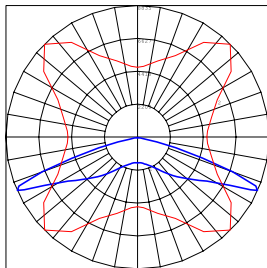

פוטומטריות

TYPE II

* NXT-C

TYPE III

TYPE IV

* NXT-C

TYPE V

5SM