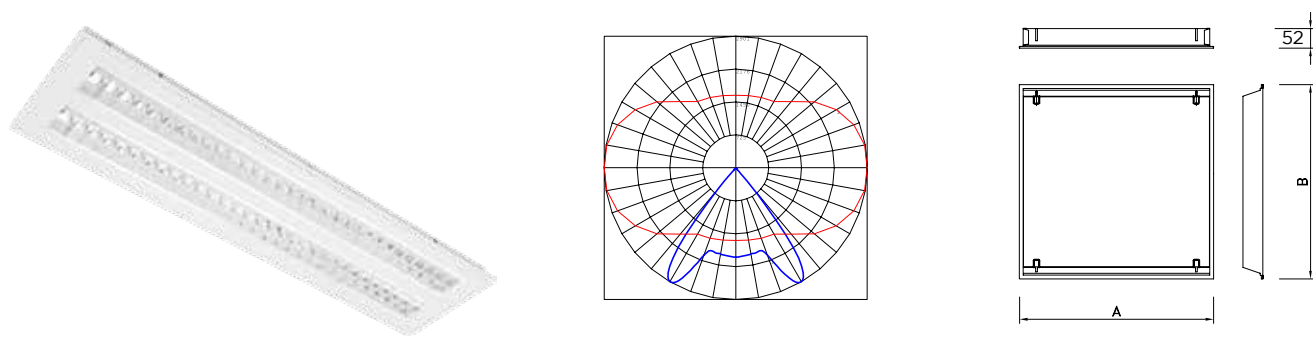

שרטוט ופוטומטריה

משקל	קדח	רוחב (B)	אורך (A)	לוחן/הספק	שטף אור	דרייבר	הספק	מק"ט	מידה
ק"ג 3.6	576x576 מ"מ	596 מ"מ	596 מ"מ	111	3100lm	1050mA	28W	-	600x600
				100	3900lm	1400mA	39W	2380500	
ק"ג 4.4	276x1176 מ"מ	296 מ"מ	1196 מ"מ	111	3100lm	1050mA	28W	-	1200x300
				100	3900lm	1400mA	39W	-