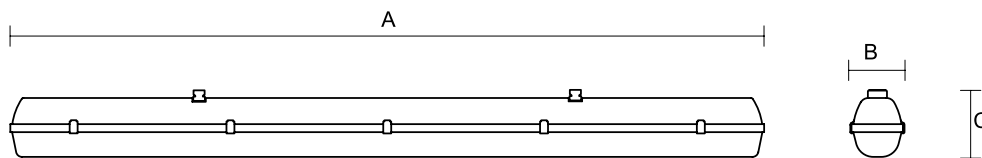

שרטוט

משקל	גובה (C)	רוחב (B)	אורך (A)	גוון אור	שטף אור	הספק	מק"ט
2.0 ק"ג	66 מ"מ	86 מ"מ	1180 מ"מ	4000K	3600lm	36W	3830700
				6500k	3600lm	36W	3830701
2.5 ק"ג	72 מ"מ	86 מ"מ	1480 מ"מ	4000k	4800lm	48W	3830712
				6500k	4800lm	48W	3830713