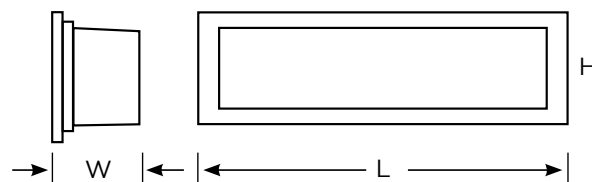

שרטוט

גובה	רוחב	אורך	צבע	גוון אור	שטף אור	הספק	מק"ט			
110 מ"מ	80 מ"מ	230 מ"מ	אפור	2700K	900lm	12W	3834007			
				4000K	900lm	12W	3834005			
				6500K	900lm	12W	3834008			
						לבן	4000K	900lm	12W	3834006