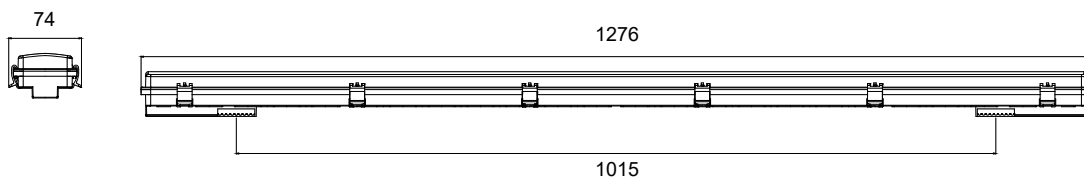

שרטוט

מק"ט	הספק	שטף אור	גוון אור	משקל
3830705	2x22W	4400lm	6500K	2.0 ק"ג