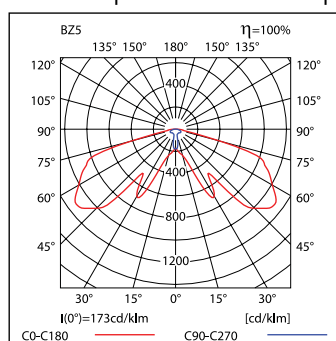

פוטומטריה

גוף בפיזור אור C- מסדרון