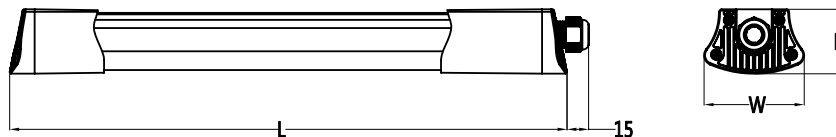

שרטוט

גובה (H)	רוחב (W)	אורך (L)	גוון אור	לומן/הספק	שטף אור	הספק	מק"ט
50 מ"מ	50 מ"מ	600 מ"מ	4000K	90	1800lm	20W	3830720
			6500k				3830723
		1200 מ"מ	4000k		3600lm	40W	3830721
			6500k				3830724
		1500 מ"מ	4000K		4500lm	50W	3830722
			6500k				3830725