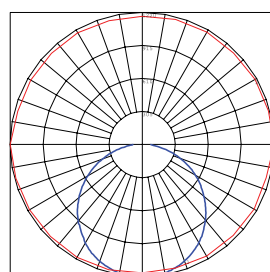

שרטוט ופוטומטריה

משקל	גוון אור	לומן/הספק	שטף אור	הספק	מק"ט	מידה (LxW)
2.7 ק"ג	4000K	76	3200lm	42W	87500455	600x600