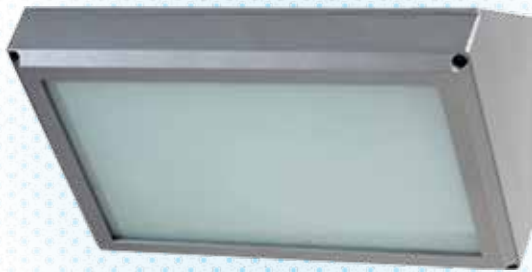

ALPHA LED

אלפא לד הינו שילוב של גוף תאורה קלאסי ומרשים עם טכנולוגיית לד מתקדמת. ההתקנה פשוטה ופיזור האור מושלם להארת מרפסות ומעברים. וגה אלפא לד מגיע ב-2 צורות, הצורה השטוחה והמוכרת והצורה המעוגלת המעוצבת בעדינות ובטעם.

מבנה וגימור:

גוף: אלומיניום
כיסוי: זכוכית
צבע: אפור, לבן

מקור האור:

גוון אור: 2700K, 6500K
אורך חיים: 30,000 שעות עבודה

עמעות:

ללא עמעות

דרייבר:

דרייבר IC תקני מאושר TUV

אופטיקה:

פיזור אור: סימטרי

תקנים:

VEGA
Lighting

נורת לד

אטימות

IK08

CLASS I

CRI 80

קיר חיצוני