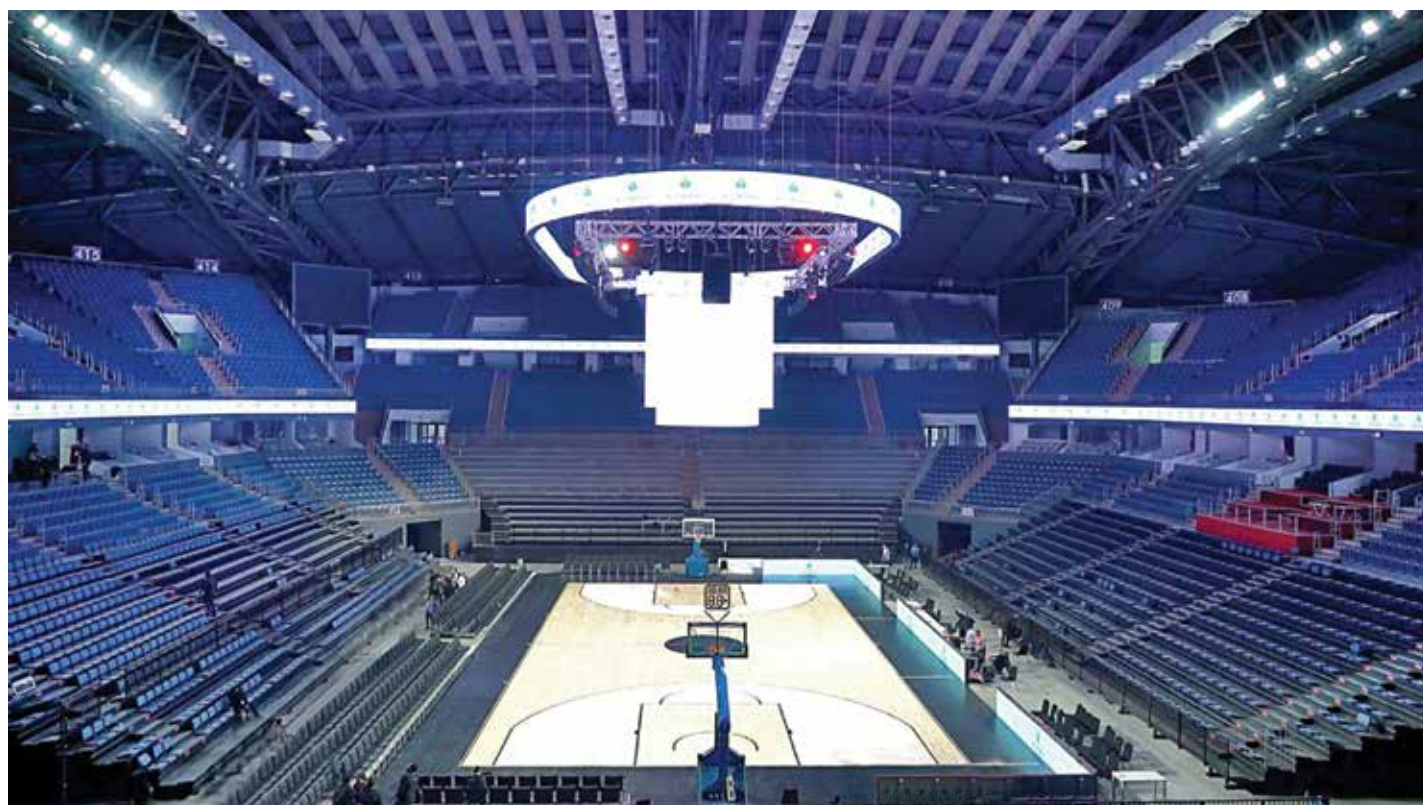

TANGO

פנס הצפה אסימטרי LED תוצרת PHILIPS בעל מגוון רחב של הספקים, המחליף את פנסי ההצפה הקונבנציונליים. הסדרה מאופיינת בעיצוב נקי, התקנה קלה במיוחד ומחבר מהיר (IP66) לחיווט הגוף ללא צורך בפתיחתו. לגופי התאורה פיזור אור אסימטרי המאפשר תכנון תאורה אופטימלי. סדרת ה TANGO כוללת מגן ברקים אינטגרלי כסטנדרט.