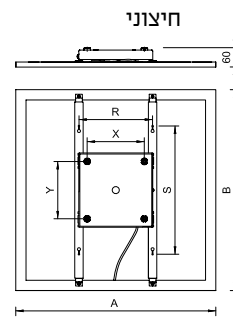

שרטוט ופוטומטריה

אביזרי תליה

תיאור	מק"ט
סט מתאמים להתקנה בתקרה אקוסטית 60.5	2380819

מידה	מק"ט	הספק	דרייבר	שטף אור	לומן/הספק	גוון אור	אורך (A)	רוחב (B)	קדח	משקל
600x300	-	18W	350mA	1900lm	106	-	596 מ"מ	296 מ"מ	276x576 מ"מ	2.8 ק"ג
	-	26W	500mA	2600lm	100	-	596 מ"מ	296 מ"מ	276x576 מ"מ	2.8 ק"ג
600x600	2380823	35W	700mA	3750lm	107	2900K	596 מ"מ	596 מ"מ	576x576 מ"מ	4.5 ק"ג
	2380814	35W	700mA	3750lm	107	3800K	596 מ"מ	596 מ"מ	576x576 מ"מ	4.5 ק"ג
	2380815	55W	1050mA	5600lm	102	3800K	596 מ"מ	596 מ"מ	576x576 מ"מ	4.5 ק"ג
1200x300	2380813	35W	700mA	3750lm	107	3800K	1196 מ"מ	296 מ"מ	276x1176 מ"מ	4.6 ק"ג
	2380818	55W	1050mA	5600lm	102	3800K	1196 מ"מ	296 מ"מ	276x1176 מ"מ	4.6 ק"ג