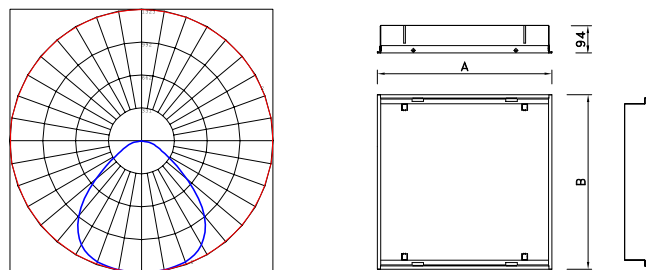

שרטוט ופוטומטריה

מק"ט	הספק	אורך (A)	רוחב (B)	קדח	משקל	מידה
238074	4x14W	596 מ"מ	596 מ"מ	576x576 מ"מ	4.0 ק"ג	600x600
2380762	2x28W	1196 מ"מ	296 מ"מ	276x1176 מ"מ	4.4 ק"ג	1200x300