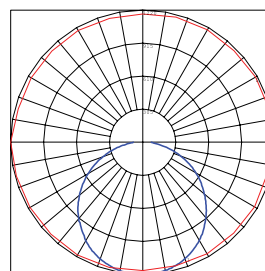

משקל	גוון אור	לומן/הספק	שטף אור*	הספק	מק"ט	מידה (LxW)
2.0 ק"ג	3000K	95	1900lm	20W	3870011	300x300
	6500k	105	2100lm	20W	3870010	
4.0 ק"ג	3000K	95	3800lm	40W	3870019	600x600
	4000k	100	4000lm	40W	3870020	
	6500k	105	4200lm	40W	3870018	
	2700k	95	4750lm	50W	3870029	
	4000k	100	5000lm	50W	3870024	
	6500k	105	5250lm	50W	3870025	
4.0 ק"ג	4000k	100	4000lm	40W	3870030	1200x300
	6500k	105	4200lm	40W	3870028	

* OUTPUT - שטף אור סופי מהגוף עצמו