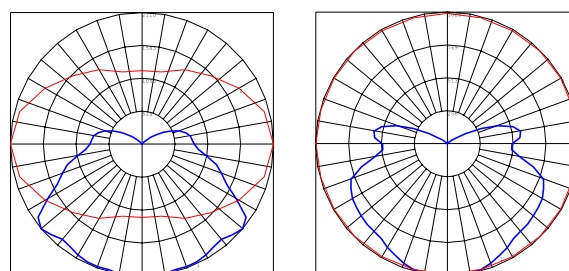

מידות:

600 מ"מ
1200 מ"מ
1500 מ"מ

תקנים:

TREVOS

שרטוט ופוטומטריה

PRIMA

2 נורות

1 נורה