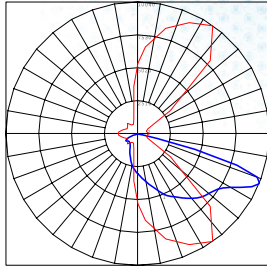

פוטומטריות

TYPE II

* NXT-C

TYPE III

3LB

TYPE IV

* NXT-C

TYPE V