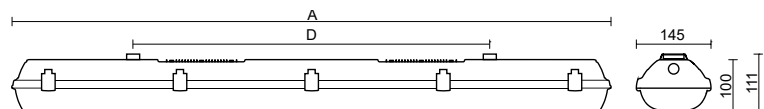

שרטוט ופוטומטריה

משקל	גוון אור	לומן/הספק	שטף אור	הספק	מק"ט	אורך (A)
1.5 ק"ג	4000K	131	2360lm	18W	-	612 מ"מ
		133	2930lm	22W	-	
		132	3960lm	30W	238384	
2.9 ק"ג	4000K	135	4720lm	35W	-	1172 מ"מ
		138	5790lm	42W	-	
		138	8000lm	58W	238385	
3.9 ק"ג	4000K	137	6010lm	44W	238382	1452 מ"מ
		137	7250lm	53W	238383	
		137	9760lm	71W	238386	
		137	9760lm	71W	238370