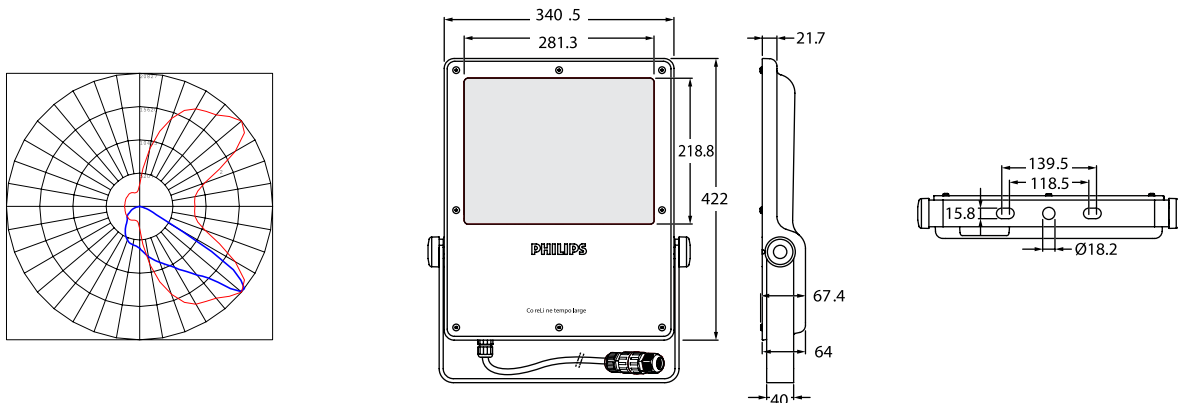

שרטוט ופוטומטריה

משקל	גובה (H)	רוחב (W)	אורך (L)	גוון אור	לומן/הספק	שטף אור	הספק	מק"ט
7.0 ק"ג	40 ח"מ	389 ח"מ	486 ח"מ	4000K	133	8000lm	60W	87600100
				4000K	129	12000lm	93W	876001010
				4000K	133	16000lm	120W	87600102
7.5 ק"ג	40 ח"מ	389 ח"מ	486 ח"מ	4000K	130	21000lm	162W	87600103
				4000K	120	26000lm	215W	87600104