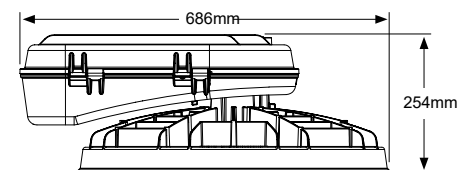

שרטוט

משקל	גובה	רוחב	אורך	לומן/הספק	שטף אור	דרייבר	הספק	מק"ט
23 ק"ג	254 מ"מ	584 מ"מ	686 מ"מ	119	30000lm	1050mA	252W	-
				117	44000lm	1050mA	376W	2369100
				118	58000lm	1050mA	490W	-