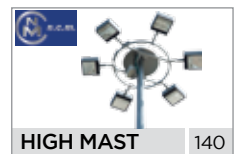

תאורת שטחים ציבוריים פתוחים

 CLAMOD 118	 C LINE 116	 CITYMAX 114	 JNX 112
---	---	--	--

תאורת נוי וגינה

 VEGA ROCK LED 120
--

תאורת כבישים ורחובות

תאורה יעודית

תאורת מנהרות

עמודי תאורה