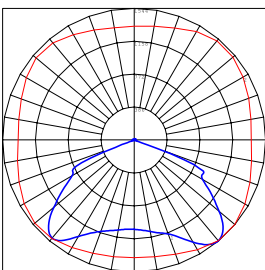

שרטוט ופוטומטריה

משקל	גובה	רוחב	אורך	גוון אור	לומן/הספק	שטף אור	דרייבר	הספק	מק"ט
3.5 ק"ג	170 מ"מ	175 מ"מ	305 מ"מ	4000K	107	4300lm	700mA	40W	3833000
				-	104	5200lm	860mA	50W	-
				-	98	5850lm	1050mA	60W	-