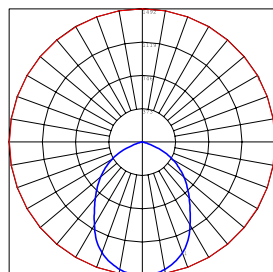

אטימות

CLASS II

CRI

תקרה שקוע

שרטוט ופוטומטריה

מק"ט	הספק	שטף אור	גוון אור	לומן/הספק	קוטר Ø	גובה (C)	קדח	משקל
23841103	8W	750lm	4000K	94	130 מ"מ	64 מ"מ	115 מ"מ	0.7 ק"ג
23841104	10W	1000lm	4000K	100	190 מ"מ	78 מ"מ	175 מ"מ	1.0 ק"ג
23841154	15W	1500lm	4000K	100	240 מ"מ	87 מ"מ	225 מ"מ	2.0 ק"ג
23841204	20W	2100lm	4000K	105				
23841205	20W	2100lm	5700K	105				
23841304	28W	3000lm	4000K	107				