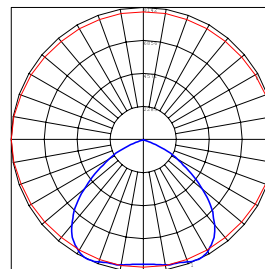

שרטוט ופוטומטריה

משקל	רוחב (B)	אורך (A)	גוון אור	לומן/הספק	שטף אור	הספק
3.0 ק"ג	310 מ"מ	310 מ"מ	4000K	145	12600lm	82W
4.8 ק"ג	424 מ"מ	424 מ"מ	4000K	163	26500lm	163W