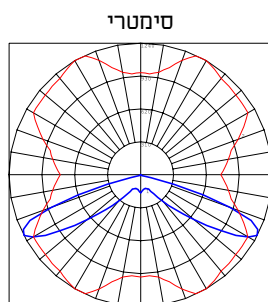

שרטוט ופוטומטריה

משקל	פיזור אור	גוון אור	לומן/הספק	שטף אור	הספק	מק"ט
6.0 ק"ג	סימטרי	3000K	104	3642lm	35W	-
	אסימטרי		88	4554lm	52W	-
	סימטרי	4000K	104	3642lm	35W	2374861
	אסימטרי		88	4554lm	52W	-

תאורת נוי וגינה