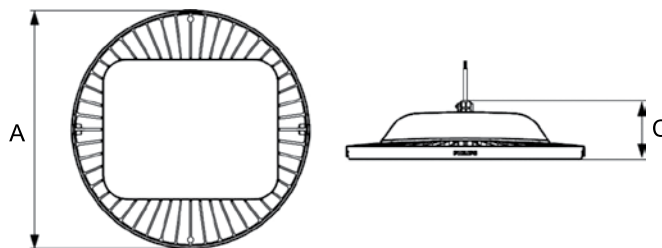

מק"ט	הספק	שטף אור	לומן/הספק	גוון אור	פיזור אור	קוטר (A)	גובה (C)
87600065	85W	11000lm	129	4000K	60°	379 מ"מ	96 מ"מ
876000700				4000K	60°		
87600071	120W	16000lm	133	4000K	100°	417 מ"מ	105 מ"מ
87600070				6500K	100°		
87600082				4000K	60°		
87600083	155W	20000lm	129	4000K	100°	452 מ"מ	107 מ"מ
87600080				6500K	60°		
87600081				6500K	100°		
87600091	225W	29000lm	129	4000K	60°	530 מ"מ	120 מ"מ
87600090				6500K	60°		