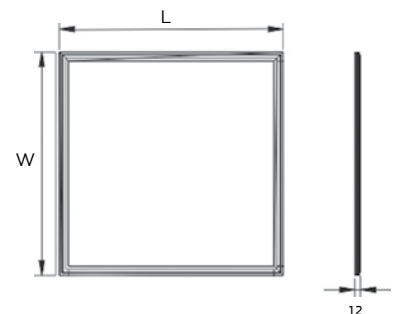

משקל	גוון אור	לומן/הספק	שטף אור*	הספק	מק"ט	מידה (LxW)
2.0 ק"ג	3000K	95	1900lm	20W	3870011	300x300
	6500k	105	2100lm	20W	3870010	
4.0 ק"ג	3000K	95	3800lm	40W	3870019	600x600
	4000k	100	4000lm	40W	3870020	
	6500k	105	4200lm	40W	3870018	
	2700k	95	4750lm	50W	3870029	
	4000k	100	5000lm	50W	3870024	
	6500k	105	5250lm	50W	3870025	
4.0 ק"ג	4000k	100	4000lm	40W	3870030	1200x300
	6500k	105	4200lm	40W	3870028	

* OUTPUT - שטף אור סופי מהגוף עצמו