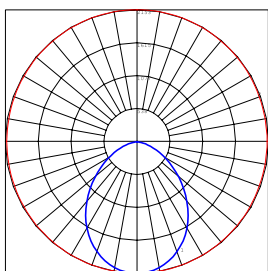

שרטוט ופוטומטריה

דגם	מידה	מק"ט	הספק	אורך (A)	רוחב (B)	גובה	קוד	משקל
H (חיצוני)	1200	23815901	1x28W	1185 מ"מ	86 מ"מ	100 מ"מ	-	3.7 ק"ג
		23815902	1x54W	1185 מ"מ	86 מ"מ	100 מ"מ	-	3.7 ק"ג
	1500	-	1x35W	1485 מ"מ	86 מ"מ	100 מ"מ	-	4.6 ק"ג
		-	1x49W	1485 מ"מ	86 מ"מ	100 מ"מ	-	4.6 ק"ג
HV (שקוע)	1200	23815903	1x28W	1210 מ"מ	90 מ"מ	-	75x1195 מ"מ	3.7 ק"ג
		23815904	1x54W	1210 מ"מ	90 מ"מ	-	75x1195 מ"מ	3.7 ק"ג
	1500	-	1x35W	1510 מ"מ	90 מ"מ	-	75x1495 מ"מ	4.0 ק"ג
		-	1x49W	1510 מ"מ	90 מ"מ	-	75x1495 מ"מ	4.0 ק"ג
-	-	1x80W	1510 מ"מ	90 מ"מ	-	75x1495 מ"מ	4.0 ק"ג