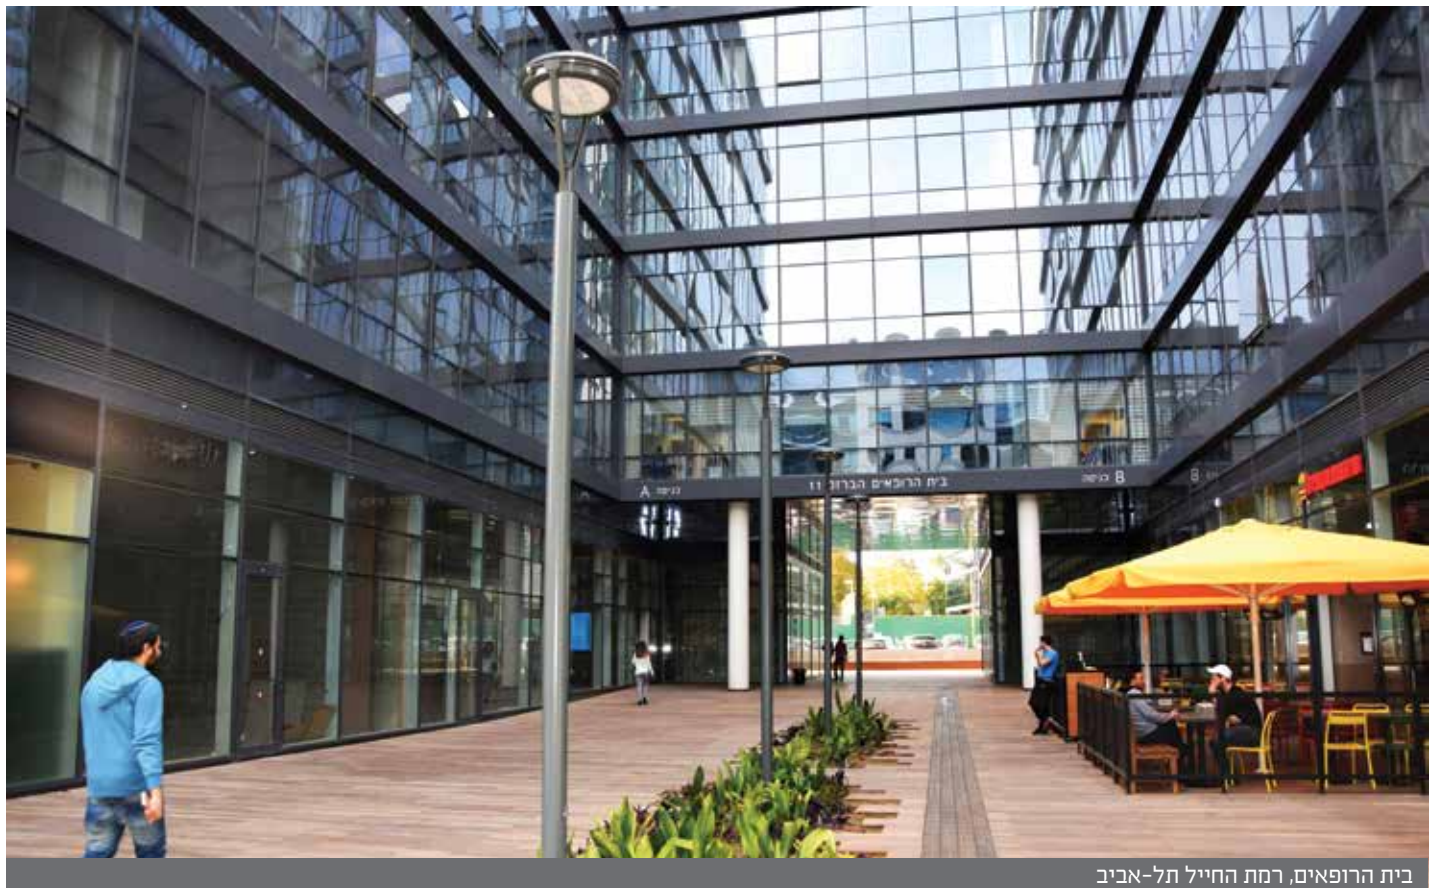

בית הרופאים, רמת החייל תל-אביב

CITYMAX

גוף המבטיח רמות תאורה מעולות עבור סוגים שונים של יישומי אור. עיצוב גמיש ואפשרויות הרכבה מגוונות הופכות את ה CityMax לפיתרון אידיאלי עבור פרויקטים עירוניים הכוללים תאורת רחובות, שדרות, כיכרות וכבישים. צורתו העגולה של הגוף שבמרכזה מודול LED הופכת את החלל העירוני לנוח ונעים בלילה בעוד הוא מבטיח מראה אלגנטי ביום.