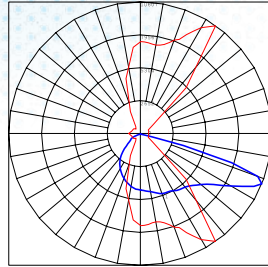

פוטומטריות

TYPE II

* NXT-C

TYPE III

3HB

TYPE IV

* NXT-C

TYPE V