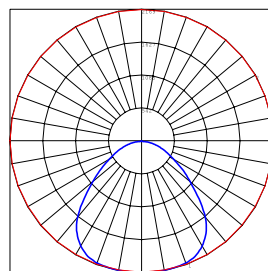

שרטוט ופוטומטריה

אביזרי תליה

תיאור	מק"ט
סט מתאמים להתקנה בתקרה אקוסטית 60.5	2380819

מידה	מק"ט	הספק	דרייבר	שטף אור	לומן/הספק	גוון אור	אורך (A)	רוחב (B)	קדח	משקל
600x300	-	18W	350mA	1900lm	106	-	596 מ"מ	296 מ"מ	276x576 מ"מ	2.8 ק"ג
	-	26W	500mA	2600lm	100	-	596 מ"מ	296 מ"מ	276x576 מ"מ	2.8 ק"ג
600x600	2380823	35W	700mA	3750lm	107	2900K	596 מ"מ	596 מ"מ	576x576 מ"מ	4.5 ק"ג
	2380814	35W	700mA	3750lm	107	3800K	596 מ"מ	596 מ"מ	576x576 מ"מ	4.5 ק"ג
	2380815	55W	1050mA	5600lm	102	3800K	596 מ"מ	596 מ"מ	576x576 מ"מ	4.5 ק"ג
1200x300	2380813	35W	700mA	3750lm	107	3800K	1196 מ"מ	296 מ"מ	276x1176 מ"מ	4.6 ק"ג
	2380818	55W	1050mA	5600lm	102	3800K	1196 מ"מ	296 מ"מ	276x1176 מ"מ	4.6 ק"ג