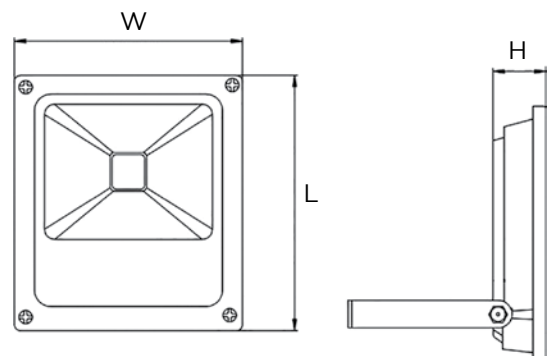

שרטוט ופוטומטריה

גובה (H)	רוחב (L)	אורך (W)	גוון אור	לומן/הספק	שטף אור	הספק	מק"ט
115 מ"מ	400 מ"מ	400 מ"מ	4000K	106	31800lm	300W	383058993
			5700K	106	31800lm	300W	383058994
130 מ"מ	450 מ"מ	460 מ"מ	4000K	106	42400lm	400W	383058995
			5700K	106	42400lm	400W	383058996