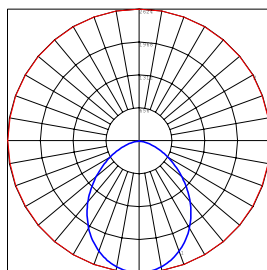

משקל	אורך (L)	הערות	צבע	לומן/הספק	שטף אור	דרייבר	הספק	מק"ט
3.7 ק"ג	1185 מ"מ	יחיד	לבן	78	4300lm	1050mA	55W	2381592
		משורשר	לבן	78	4300lm	1050mA	55W	2381593
		יחיד	אפור	78	4300lm	1050mA	55W	2381563
		משורשר	אפור	78	4300lm	1050mA	55W	2381562