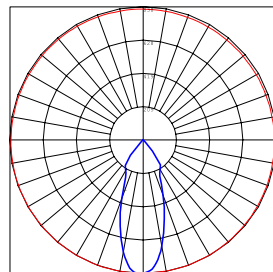

נורת לד

אטיחות

CLASS II

CRI 80

תקרה שקוע

ניתן לעמעום

שרטוט ופוטומטריה

הערות	קדח	גובה	קוטר	גוון אור	לומן/הספק	שטף אור	הספק	מק"ט
קבוע	68 מ"מ	55 מ"מ	75 מ"מ	4000K	83	500lm	6W	87500410
מתכוונן	68 מ"מ	55 מ"מ	80 מ"מ	4000K	83	500lm	6W	87500415