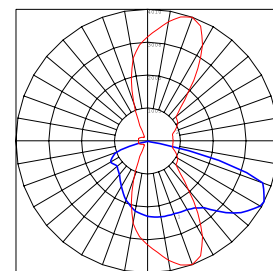

JNX

סדרת Junior-X היא סדרת גופי תאורה LED המיועדת להארת שטחים ציבוריים. לגוף עיצוב פונקציונאלי והוא מתאים לפארקים, שדרות, רחובות וכדומה. הגוף מהווה פתרון LED בעל ביצועים גבוהים וחסכון באנרגיה.

מבנה וגימור:

גוף: יציקת אלומיניום
כיסוי: זכוכית מחוסמת
צבע: כסוף (RAL9006), אפור (7015)

מקור האור:

גון אור: 3000K, 4000K
אורך חיים: 100,000 שעות עבודה

עמעום:

אפשרות לעמעום 1-10V
אפשרות לעמעום DALI

אופטיקה:

פיזור אור: אסימטרי (5 סוגים)

מאפיינים ואפשרויות:

אפשרות למגן מתח 10KV/KA

תקנים:

פוטומטריות

L2L3