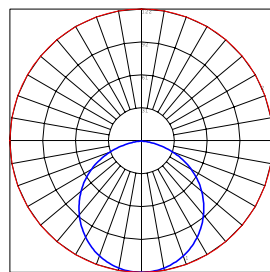

שרטוט ופוטומטריה

משקל	גובה	רוחב	אורך	צבע	גוון אור	לומן/הספק	שטף אור	הספק	מק"ט
2.5 ק"ג	178 מ"מ	135 מ"מ	275 מ"מ	שחור	2700K	70	2520lm	36W	38306026
					6500K	70	2520lm	36W	38306027
				לבן	2700K	70	2520lm	36W	38306028
					6500K	70	2520lm	36W	38306029
				אפור	2700K	70	2520lm	36W	38306030
					6500K	70	2520lm	36W	38306031