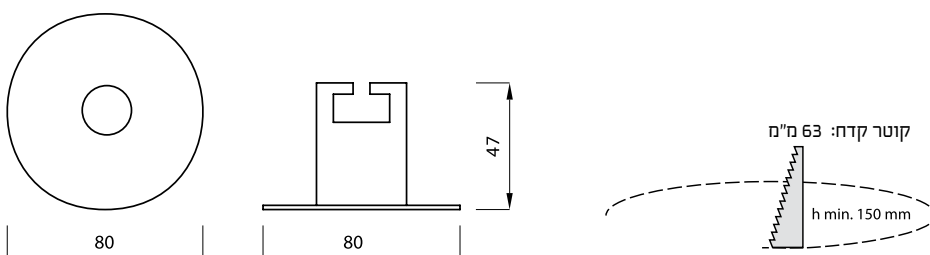

גופים למערכת סוללות מרכזית

שטף אור	פיזור אור	הספק	תאימות למערכת	מק"ט
350lm	צר	3W	FZLV	231070300114
360lm	-	3x1W	FZLV	231073100104