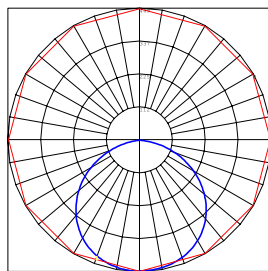

תקנים:

VEGA DARK
Lighting SERIES

נורת לד

אטימות

CLASS I

CRI

תקרה חיצוני

שרטוט ופוטומטריה

גוון אור	לומן/הספק	שטף אור	הספק	מק"ט	מידה (WxL)
4000K	75	450lm	6W	38502131	120x120
6500K	75	450lm	6W	38502141	
4000K	75	900lm	12W	38502161	170x170
6500K	75	900lm	12W	38502171	
4000K	75	1350lm	18W	38502191	225x225
6500K	75	1350lm	18W	38502201	
4000K	75	2300lm	30W	38502221	300x300
6500K	75	2300lm	30W	38502231