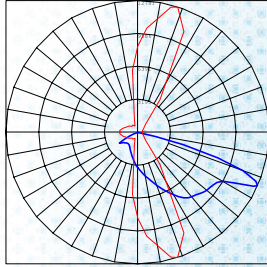

פוטומטריות

TYPE II

2LB