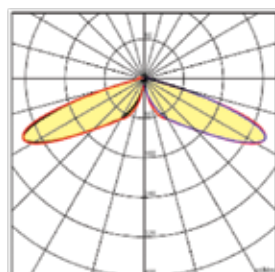

ST13
Rotational symmetric