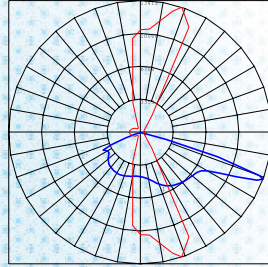

פוטומטריות

TYPE II

2HB

* NXT-C

TYPE III

TYPE IV

* NXT-C

TYPE V