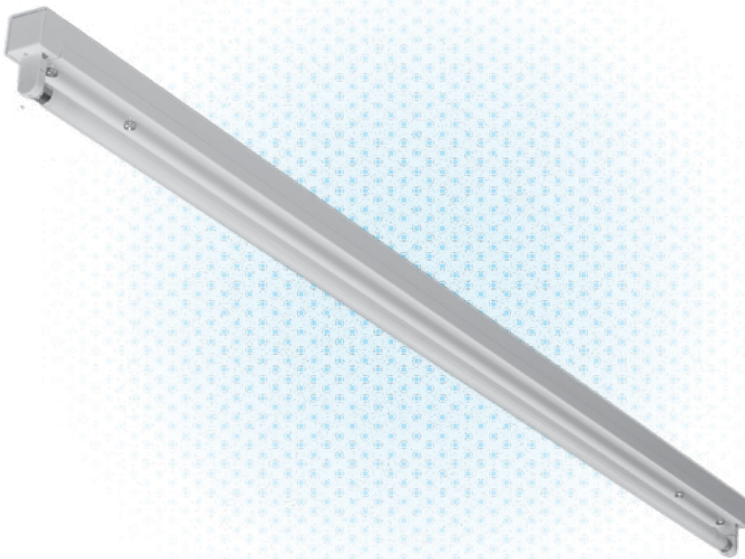

TE

פס איורופאי לנורות פלורסנט T5 להתקנה חיצונית או בתליה. הגוף מתאים למגוון רחב של יישומים. אפשרות להוספת רפלקטור.

מבנה וגימור:

גוף: פח צבוע
כיסוי: ללא כיסוי, אפשרות לרפלקטור רחב או צר
צבע: לבן (RAL9003)

מקור האור:

סוג נורה: T5
גוון אור: לפי נורה (865/840/830)
אורך חיים: 20,000 שעות עבודה

עמעום:

אפשרות לעמעום 1-10V
אפשרות לעמעום DALI

אופטיקה:

פיזור אור: סימטרי (במידה ויש רפלקטור אז לפי הרפלקטור)

מידות:

600 מ"מ
1200 מ"מ
1500 מ"מ

תקנים:

MODUS