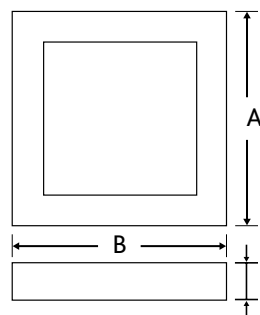

תקנים:

VEGA
Lighting

נורת לד

אטיחות

CLASS I

CRI

תקרה חיצוני

שרטוט