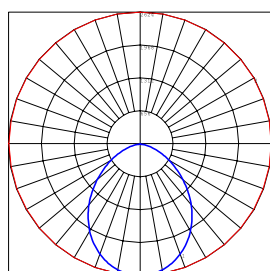

משקל	אורך (L)	הערות	צבע	לומן/הספק	שטף אור	דרייבר	הספק	מק"ט
3.7 ק"ג	1185 מ"מ	יחיד	לבן	78	4300lm	1050mA	55W	2381594
		משורשר	לבן	78	4300lm	1050mA	55W	23815941
		יחיד	אפור	78	4300lm	1050mA	55W	2381560
		משורשר	אפור	78	4300lm	1050mA	55W	2381580