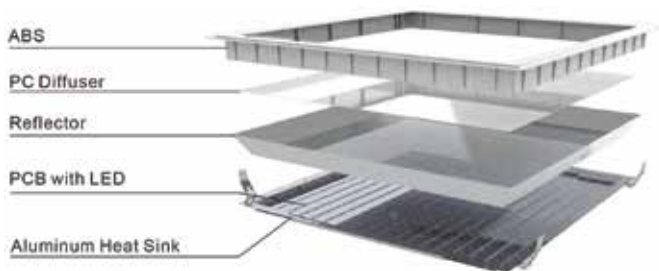

BACKLIT PANEL

פאנל לד חדשני בטכנולוגיית BACKLIT, 324 דיודות לד בהארה ישירה. שיטה זו מבטיחה נצילות אורית גבוהה לאורך אורך זמן, ללא דעיכה אורית וללא הצהבה. גוף התאורה מיוצר Fireproof ABS כסטנדרט, ללא ריצוד והתקנה מובנית לתקרות אקוסטיות וגבס.

CLASS II

CRI

תקרה שקוע

שרטוט ופוטומטריה

משקל	רוחב (B)	אורך (A)	גוון אור	לומן/הספק	שטף אור	דרייבר	הספק	מק"ט
1.8 ק"ג	595 מ"מ	595 מ"מ	4000K	110	4400lm	TUV	40W	3870021

VEGA PANEL

פאנל LED קלאסי מתאים להתקנה בתקרות נמוכות, במשרדים, מסדרונות. מתאים לתקרה 60x60 ו-60.5x60.5 (עם סט מתאמים).