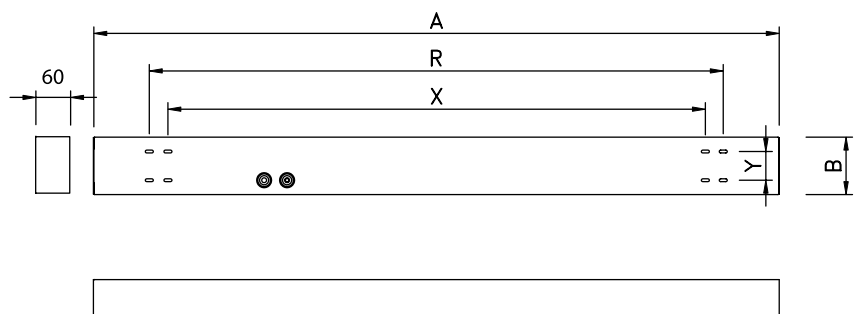

נורת לד

אטימות

CLASS I

CRI

תקרה חיצוני

תוצרת צ'כיה

שרטוט ופוטומטריה

מסל	גובה	רוחב (B)	אורך (A)	גוון אור	לומן/הספק	שטף אור	הספק	מק"ט	מידה
1.8 ק"ג	60 מ"מ	100 מ"מ	595 מ"מ	3000K	125	2000lm	16W	-	600
				4000K				-	
3.0 ק"ג	60 מ"מ	100 מ"מ	1195 מ"מ	3000K	129	4500lm	35W	-	1200
				4000K				2382471	
3.9 ק"ג	67 מ"מ	100 מ"מ	1486 מ"מ	3000K	132	6200lm	47W	-	1500
				4000K				-	