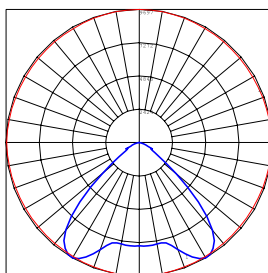

זרוע תליה

תאימות	מק"ט
CORELINE HIGHBAY ל מתאים	87600051

גובה (H)	קוטר	גוון אור	לומן/הספק	שטף אור	הספק	מק"ט
152 מ"מ	452 מ"מ	4000K	130	20500lm	155W	87600050