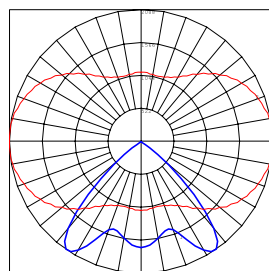

שרטוט ופוטומטריה

משקל	קדח	רוחב (W)	אורך (L)	גוון אור	הספק	מק"ט	מידה
3.7 ק"ג	576x576 מ"מ	596 מ"מ	596 מ"מ	4000K	3x14W	2380780	600x600
				6500K	3x14W	238078	
				4000K	4x14W	2380401	
				6500K	4x14W	238040	
				4000K	4x24W	238041	
				6500K	4x24W	2380412	
3.7 ק"ג	276x1176 מ"מ	296 מ"מ	1196 מ"מ	4000K	2x28W	238141	1200x300
				3000K	2x28W	2381411	