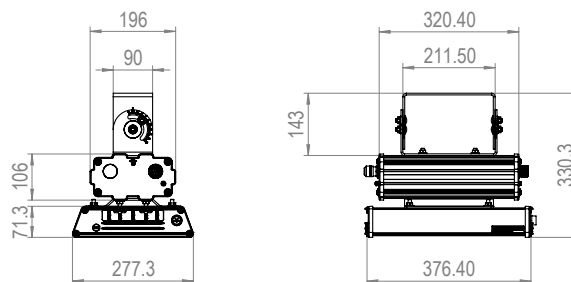

תוצרת ספרד

שרטוט

משקל	גובה	רוחב	אורך	לומן/הספק	שטף אור	דרייבר	הספק	מס לדים
5.5 ק"ג	72 מ"מ	278 מ"מ	390 מ"מ	112	6663lm	600mA	59W	8
5.5 ק"ג				116	8328lm	600mA	73W	10
5.5 ק"ג				113	10827lm	600mA	95W	13
5.5 ק"ג				112	12492lm	600mA	110W	15
9.2 ק"ג	72 מ"מ	278 מ"מ	633 מ"מ	111	16657lm	600mA	147W	20
9.2 ק"ג				114	19988lm	600mA	176W	24
18.4 ק"ג	72 מ"מ	570 מ"מ	633 מ"מ	114	33313lm	600mA	286W	40
18.4 ק"ג				112	39976lm	600mA	353W	48