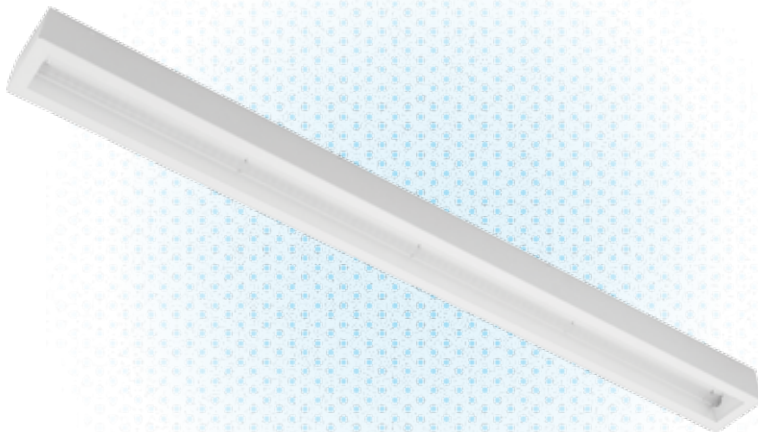

עמעום:

אפשרות לעמעום DALI

אופטיקה:

פיזור אור: אסימטרי

מידות:

600 מ"מ
1200 מ"מ
1500 מ"מ

תקנים:

MODUS