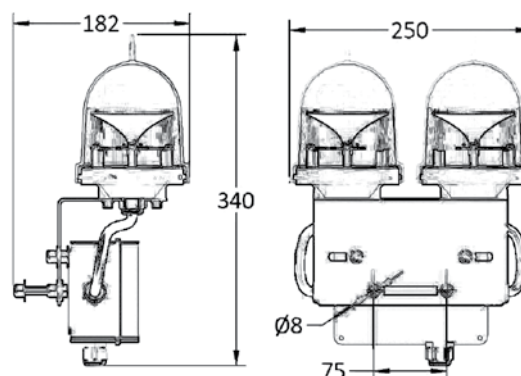

שרטוט

משקל	עובי	רוחב	אורך	עוצמת מקור אור	הספק	מק"ט
4 ק"ג	182 מ"מ	250 מ"מ	340 מ"מ	32Cd	6W	99890604