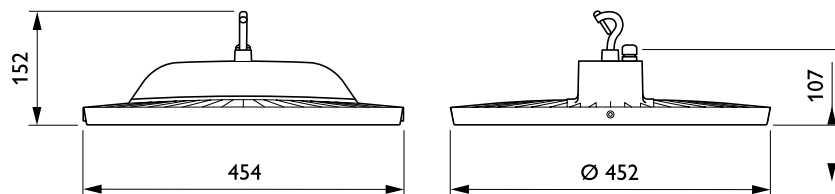

זרוע תליה

תאימות	מק"ט
CORELINE HIGHBAY ל מתאים	87600051

גובה (H)	קוטר	גוון אור	לומן/הספק	שטף אור	הספק	מק"ט
152 מ"מ	452 מ"מ	4000K	130	20500lm	155W	87600050