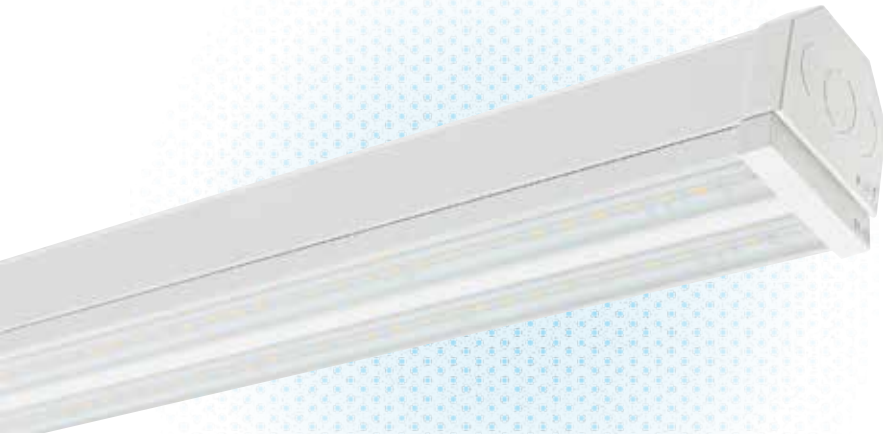

תאורת מרכזים לוגיסטיים ותעשייה

LINIA

פרופיל מוגן אבק ומים IP54, תוצרת גרמניה בהרכבה לפי תכנון. פרופיל רציף שניתן לשרשר לפי מטרים שמזון הזנה אחת עם אפשרות לפוטומטריות סימטריות ואסימטריות בזוויות שונות והספקים גבוהים עם נצילות אורית של עד 137lm/W. המודולריות של פרופיל LINEA מאפשר הוספה, הסרה או שינוי בעוצמת הארה ופוטומטריה לפי הצורך. פתרון אופטימלי למבנים עם מידוף גבוהה, מרלוגים, מחסנים וחנויות עם דרישות תאורה לא סטנדרטיות.