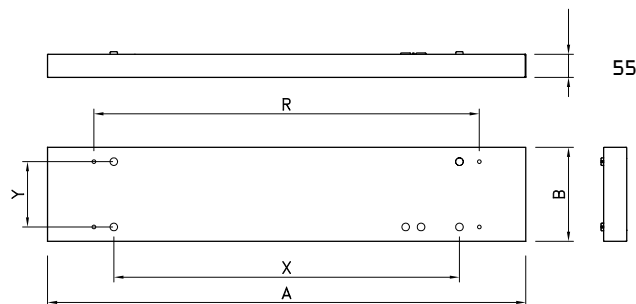

שרטוט ופוטומטריה

מידה	מק"ט	הספק	שטף אור	לומן/הספק	גוון אור	אורך (A)	רוחב (B)	גובה	משקל
1250	-	26W	2900lm	111	-	1245 מ"מ	245 מ"מ	55 מ"מ	4.0 ק"ג
	238246	42W	3900lm	92	4000K	1245 מ"מ	245 מ"מ	55 מ"מ	4.0 ק"ג
1550	-	43W	4500lm	105	-	1545 מ"מ	245 מ"מ	55 מ"מ	5.0 ק"ג
	-	60W	5800lm	96	-	1545 מ"מ	245 מ"מ	55 מ"מ	5.0 ק"ג