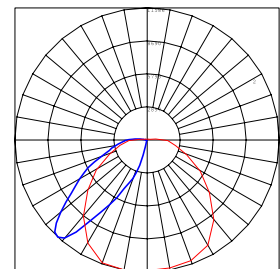

אופטיקה:

פיזור אור: אסימטרי רחב

תקנים:

GigaTera[®]
beyond light

שרטוט ופוטומטריה

זרוע תליה

תאימות	מק"ט
50W WAPA ל מתאים	2392157
75W/100W WAPA ל מתאים	2392156

משקל	גובה (H)	רוחב (W)	אורך (L)	גוון אור	לומן/הספק	שטף אור	דרייבר	הספק	מק"ט
3.2 ק"ג	110.5 מ"מ	390 מ"מ	242 מ"מ	4000K	125	6250lm	83.3mA	50W	2392153
				5000K	125	9375lm	88.9mA	75W	2392152
4.2 ק"ג	101 מ"מ	552 מ"מ	261 מ"מ	4000K	125	12500lm	83.3mA	100W	2392154
				5000K	125	12500lm	83.3mA	100W	2392155