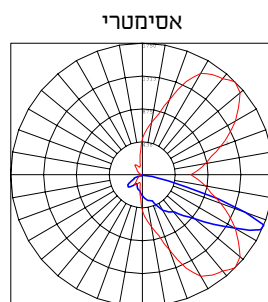

שרטוט ופוטומטריה

משקל	פיזור אור	גוון אור	לומן/הספק	שטף אור	הספק	מק"ט
6.0 ק"ג	סימטרי	3000K	104	3642lm	35W	-
	אסימטרי		88	4554lm	52W	-
	סימטרי	4000K	104	3642lm	35W	2374861
	אסימטרי		88	4554lm	52W	-

תאורת נוי וגינה