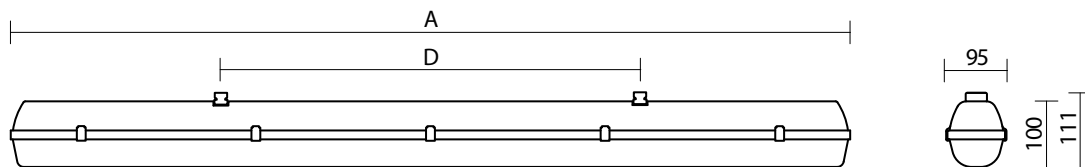

מידות:

600 מ"מ / 1200 מ"מ / 1500 מ"מ

תקנים:

TREEVOS

שרטוט ופוטומטריה

תחנת קרח "דגן", אשדוד

PRIMA LED

משקל	גוון אור	לומן/הספק	שטף אור	הספק	מק"ט	אורך (A)
1.3 ק"ג	4000K	129	1290lm	10W	238359	662 מ"מ
	4000K	129	1550lm	12W	238358	
		131	1970lm	15W	-	
1.9 ק"ג		133	2390lm	18W	-	1272 מ"מ
	4000K	134	2940lm	22W	238360	
	6500K	134	2940lm	22W	238369	
	4000K	133	4000lm	30W	238361	
	4000K	128	5880lm	46W	238363	
	6500K	128	5880lm	46W	238364	
2.3 ק"ג		133	2930lm	22W	-	1572 מ"מ
		135	3650lm	27W	-	
		136	5040lm	37W	-	
	4000K	127	7350lm	58W	238365	