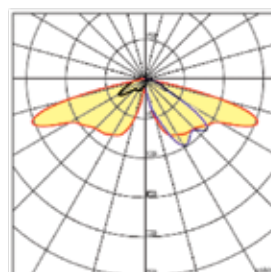

AS13
Asymmetric