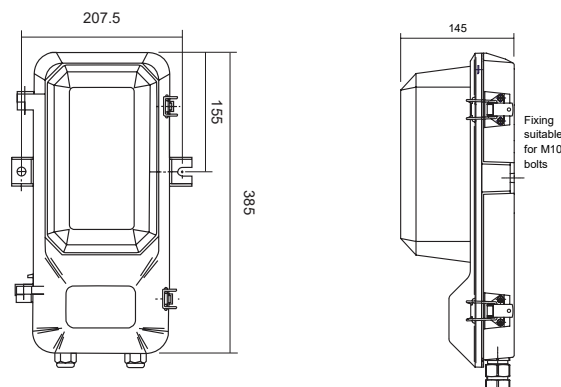

שרטוט

משקל	גובה	רוחב	אורך	לומן/הספק	שטף אור	דרייבר	הספק	מק"ט	דגם
3.5 ק"ג	95 מ"מ	207.5 מ"מ	385 מ"מ	71	1000lm	375mA	14W	2375043	זכוכית צרה
	74			2000lm	775mA	27W	-		
4.5 ק"ג	145 מ"מ			71	1000lm	375mA	14W	-	זכוכית עמוקה
	145 מ"מ			74	2000lm	775mA	27W	-	
	145 מ"מ	91	3000lm	400mA	33W	2375044