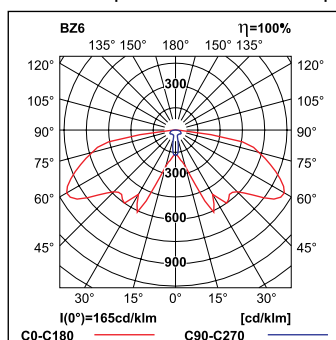

פוטומטריה

גוף בפיזור אור C- מסדרון