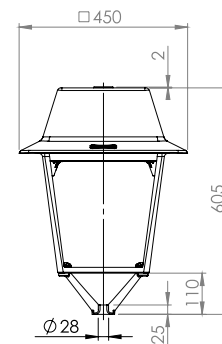

שרטוט ופוטומטריה

משקל	פיזור אור	גוון אור	לומן/הספק	שטף אור	הספק	מק"ט
6.0 ק"ג	סימטרי	3000K	104	3642lm	35W	-
	אסימטרי		88	4554lm	52W	-
	סימטרי	4000K	104	3642lm	35W	2374861
	אסימטרי		88	4554lm	52W	-