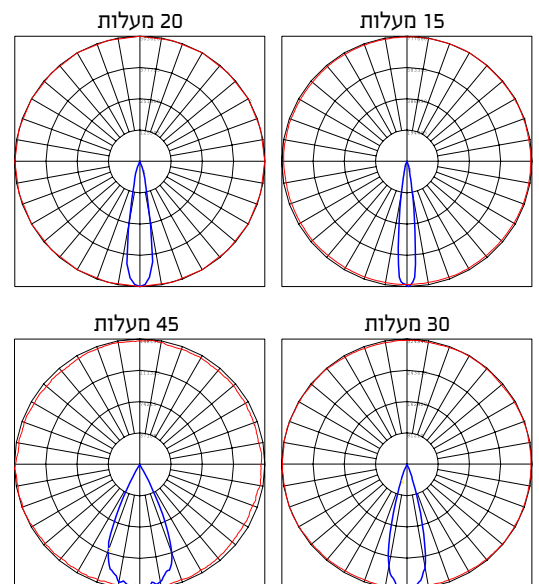

שרטוט ופוטומטריה

משקל	גובה (H)	רוחב (W)	אורך (L)	לומן/הספק	שטף אור	דרייבר	הספק	מס' מודולים
7.5 ק"ג	219.5 מ"מ	320 מ"מ	469 מ"מ	95	19500lm	307.7mA	200W	1
14.5 ק"ג	292 מ"מ	320 מ"מ	640 מ"מ	105	42000lm	307.7mA	400W	2
25.0 ק"ג	292 מ"מ	640 מ"מ	640 מ"מ	105	84000lm	307.7mA	800W	4