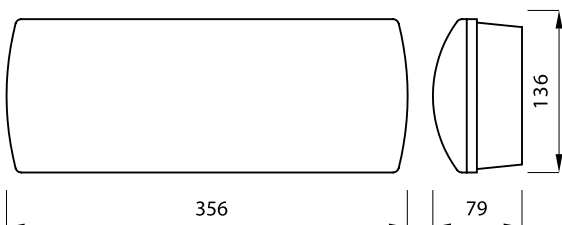

גופים למערכת סוללות מרכזית

התקנה בגבהים	שטף אור	פיזור אור	הספק	תאימות למערכת	מק"ט
2.5-8 מטר	920lm	שטח פתוח	6x1W	CBS	23114043021