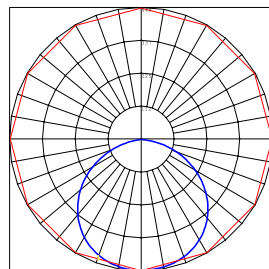

שרטוט ופוטומטריה

קוטר	גוון אור	לומן/הספק	שטף אור	הספק	מק"ט
120 מ"מ	2700K	75	450lm	6W	3850200
	4000K	77	465lm	6W	3850201
	6500K	80	480lm	6W	3850202
170 מ"מ	2700K	75	900lm	12W	3850203
	4000K	77	924lm	12W	3850204
	6500K	80	960lm	12W	3850205
225 מ"מ	2700K	75	1350lm	18W	3850206
	4000K	77	1386lm	18W	3850207
	6500K	80	1440lm	18W	3850208
300 מ"מ	2700K	75	2250lm	30W	3850209
	4000K	77	2300lm	30W	3850210
	6500K	80	2400lm	30W	3850211