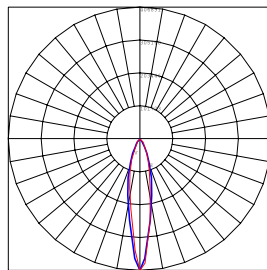

TV

ה-TV הוא הפנס ההצפה האידיאלי למגרשי ספורט. הפנס מורכב מגוף אלומיניום קוני אשר מחזיר את האור בצורה מושלמת למרחק רב. לגוף זכוכית מחוסמת אשר מונעת כניסה של מזהמים לתוך הגוף.

מבנה וגימור:

גוף: יציקת אלומיניום
כיסוי: זכוכית מחוסמת
צבע: אפור

מקור האור:

סוג נורה: מטלהלייד
גוון אור: 5700K
אורך חיים: 8,000 שעות עבודה

עמעום:

ללא עמעום

אופטיקה:

פיזור אור: סימטרי עגול

תקנים:

נורת HID

אטימות

IK07

CLASS I

זרוע

תוצרת ארה"ב

שרטוט ופוטומטריה

4 נמה

משקל	קוטר	אורך (L)	נורה	פיזור אור	מק"ט	הספק
24.0 ק"ג	546 מ"מ	800 מ"מ	מטלהלייד	65° - 4 נמה	236212	1000W
				86° - 5 נמה	236213	
				104° - 6 נמה	236214	
				65° - 4 נמה	236217	1500W
				86° - 5 נמה	236218	
				104° - 6 נמה	236219