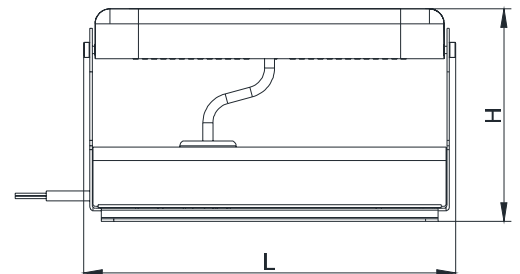

משקל	גובה	רוחב	אורך	גוון אור	לומן/הספק	שטף אור	דרייבר	הספק	מק"ט
3.5 ק"ג	170 מ"מ	175 מ"מ	305 מ"מ	4000K	107	4300lm	700mA	40W	3833000
				-	104	5200lm	860mA	50W	-
				-	98	5850lm	1050mA	60W	-