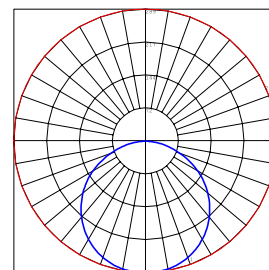

אופטיקה:

פיזור אור: סימטרי

מידות:

קוטר 276 מ"מ

תקנים:

שרטוט ופוטומטריה

משקל	גובה	קוטר	גוון אור	לומן/הספק	שטף אור	הספק	מק"ט
2.5 ק"ג	90 מ"מ	276 מ"מ	4000K	100	2000lm	20W	3832017
			6500K	100	2000lm	20W	3832018