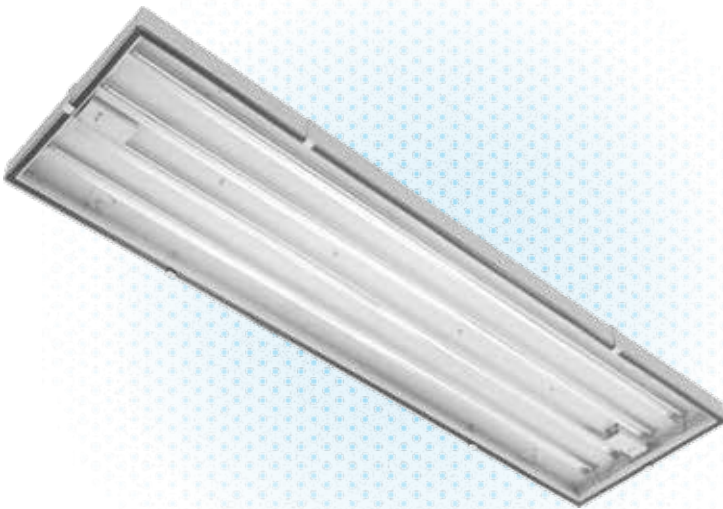

MEGAL

גוף תאורה LED, IP65, בעל פרופיל צר במיוחד, בעוצמות גבוהות למרכזים לוגיסטיים, אולמות יצור, מחסנים, האנגרים ותקרות גבוהות במיוחד.

מבנה וגימור:

גוף: פח צבוע
כיסוי: פוליקרבונט שקוף
צבע: לבן (RAL9003)

מקור האור:

גוון אור: 3000K, 4000K, 5700K
אורך חיים: 50,000 שעות עבודה

עמעום:

אפשרות לעמעום DALI

דרייבר:

תוצרת HELVAR

אופטיקה:

פיזור אור: סימטרי צר, סימטרי רחב

מידות:

650x200 מ"מ
650x350 מ"מ
1200x200 מ"מ
1200x350 מ"מ