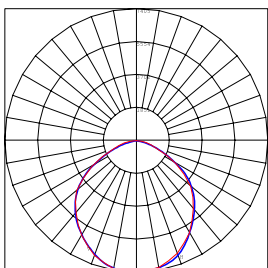

שרטוט ופוטומטריה

רפלקטור 60°
38305993

גובה (H)	קוטר	גוון אור	לומן/הספק	שטף אור	הספק	מק"ט
176 מ"מ	465 מ"מ	4000K	100	20000lm	200W	38305991
		6500k	100	20000lm	200W	38305992
		4000K	120	28800lm	240W	38305994
		6500k	120	28800lm	240W	38305995