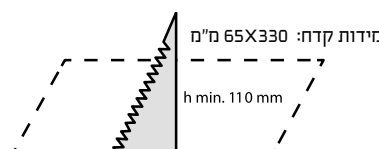

גופים למערכת סוללות מרכזית

התקנה	צבע	הספק	תאימות למערכת	מק"ט
שקוע	לבן	1.2W	FZLV	23106010011