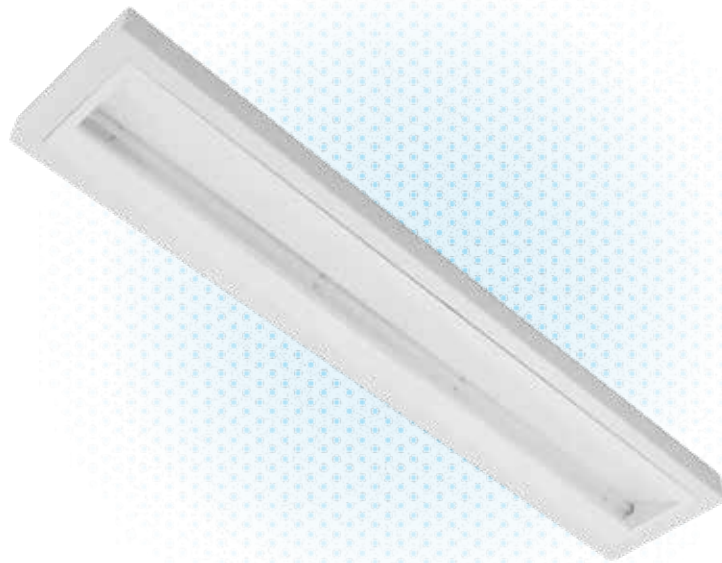

עמעום:

אפשרות לעמעום DALI

אופטיקה:

פיזור אור: אסימטרי

מידות:

1250x250 מ"מ
1550x250 מ"מ

תקנים:

MODUS