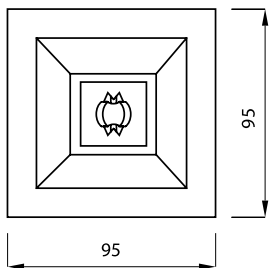

שרטוט

קוטר קדח: 83 מ"מ

h min. 150 mm