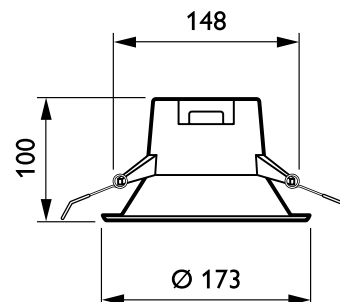

אטימות

CLASS I

CRI 80

תקרה שקוע

שרטוט ופוטומטריה

קדח	גובה	קוטר	גוון אור	לומן/הספק	שטף אור	הספק	מק"ט
150 מ"מ	100 מ"מ	173 מ"מ	4000K	89	800lm	9W	87500420
200 מ"מ	120 מ"מ	233 מ"מ	4000K	100	1800lm	18W	87500425

RS060B