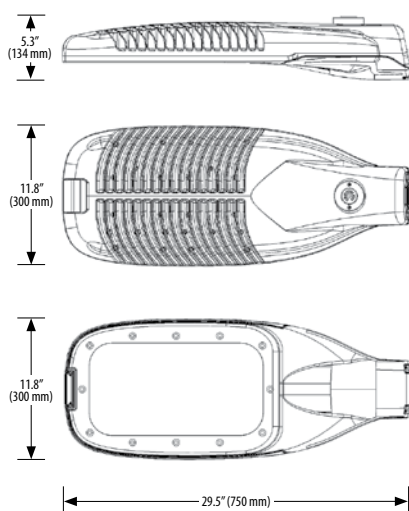

תקנים:

מאושר נתיבי
ישראל

מאושר משרד
הבינוי והשיכון

ת"י
20 2.2

נורת LED

אטימות

IK09

CLASS II

CRI 80

עמוד

תוצרת קנדה

NXT M