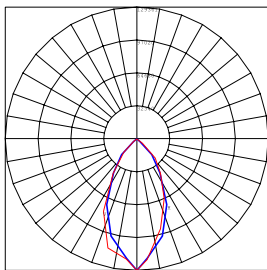

שרטוט ופוטומטריה

6 נמה