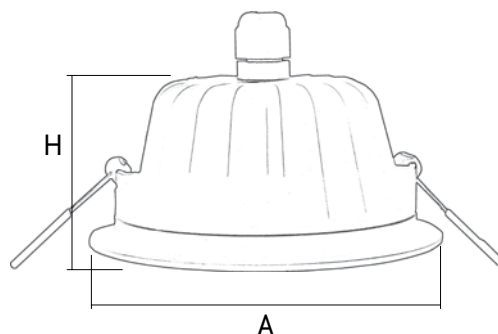

90 מ"מ
108 מ"מ
190 מ"מ

תקנים:

VEGA
Lighting

נורת לד

אטימות

CLASS II

CRI

תקרה שקוע