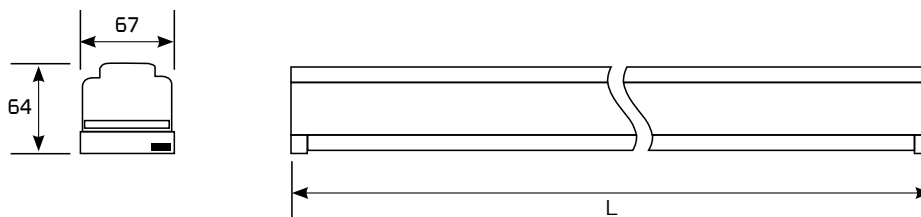

שרטוט ופוטומטריה

B - סימטרי רחב

D - אסימטרי כפול

A - אסימטרי

E - אור עמוק מאוד

T - אור עמוק