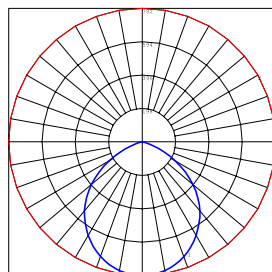

שרטוט ופוטומטריה

קדח	גובה	קוטר	גוון אור	לומן/הספק	שטף אור	הספק	מק"ט
150 מ"מ	100 מ"מ	173 מ"מ	4000K	89	800lm	9W	87500420
200 מ"מ	120 מ"מ	233 מ"מ	4000K	100	1800lm	18W	87500425