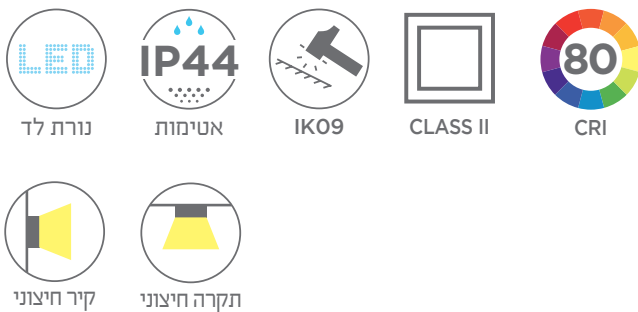

נורת לד

אטימות

IK09

CLASS II

CRI

קיר חיצוני

תקרה חיצוני

גובה (H)	רוחב (W)	אורך (L)	גוון אור	לומן/הספק	שטף אור	הספק	מק"ט
52 מ"מ	69 מ"מ	600 מ"מ	3000K	80	1200lm	15W	3830699
			4000k				38306991
			6500k				38306992
סופיות לגוף תאורה HELENA - ניקל מבריק							38306997
סופיות לגוף תאורה HELENA - ניקל מט							38306998