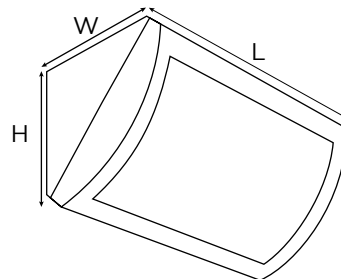

שרטוט ופוטומטריה

משקל	גובה	רוחב	אורך	צבע	גוון אור	לומן/הספק	שטף אור	הספק	מק"ט
2.5 ק"ג	178 מ"מ	135 מ"מ	275 מ"מ	שחור	2700K	70	2520lm	36W	38306026
					6500K	70	2520lm	36W	38306027
				לבן	2700K	70	2520lm	36W	38306028
					6500K	70	2520lm	36W	38306029
				אפור	2700K	70	2520lm	36W	38306030
					6500K	70	2520lm	36W	38306031