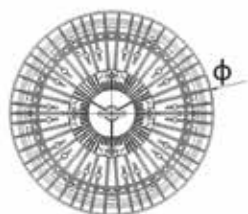

רפלקטור 60°
38305993

גובה (H)	קוטר	גוון אור	לומן/הספק	שטף אור	הספק	מק"ט
176 מ"מ	465 מ"מ	4000K	100	20000lm	200W	38305991
		6500k	100	20000lm	200W	38305992
		4000K	120	28800lm	240W	38305994
		6500k	120	28800lm	240W	38305995