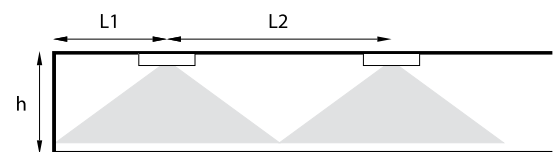

מרחקי התקנה בין גופים

L1 - מרחק גוף ראשון מהקיר
L2 - מרחק בין גופים
h - גובה תקרה

גוף בהספק 1W בפיזור אור מסדרון

h [m]	L1	L2
2,50	5,5	15,0
3,00	5,5	16,0
3,50	6,0	16,0
4,00	6,0	16,5
4,50	5,5	16,0
5,00	5,0	16,0
6,00	5,0	13,0