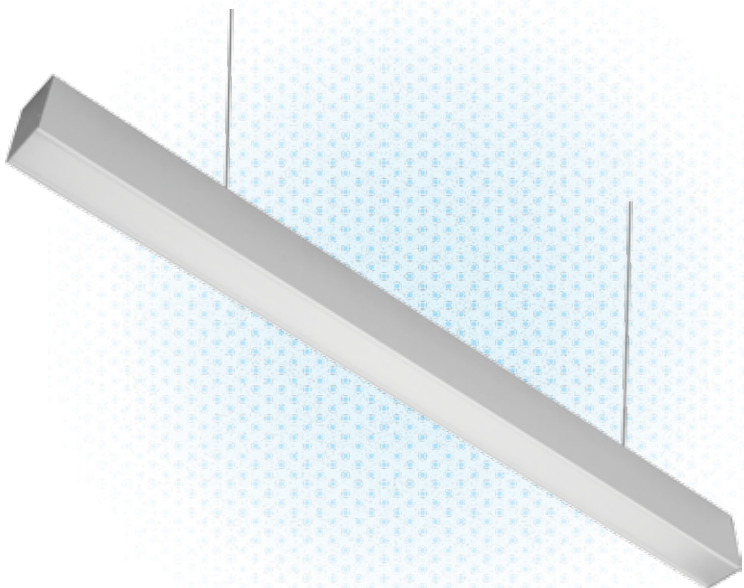

HL

פרופיל LED להתקנה בתליה. את הפרופיל ניתן לשרשר. מתאים למסדרונות ולחללים ארוכים.

מבנה וגימור:

גוף: מסגרת אלומיניום אלוקסל, סופיות מפח צבוע
כיסוי: אקרילי חלבי
צבע: פרופיל אלומיניום, סופיות כסוף (RAL9006)

מקור האור:

גוון אור: 3000K, 4000K
אורך חיים: 50,000 שעות עבודה

עמעום:

אפשרות לעמעום 1-10V
אפשרות לעמעום DALI

אופטיקה:

פיזור אור: סימטרי צר

מידות:

600x66 מ"מ
1200x66 מ"מ
1500x66 מ"מ

תקנים:

MODUS

שרטוט ופוטומטריה

משקל	אורך (L)	הערות	צבע	לומן/הספק	שטף אור	דרייבר	הספק	מק"ט
3.7 ק"ג	1185 מ"מ	יחיד	לבן	78	4300lm	1050mA	55W	2381594
		משורשר	לבן	78	4300lm	1050mA	55W	23815941
		יחיד	אפור	78	4300lm	1050mA	55W	2381560
		משורשר	אפור	78	4300lm	1050mA	55W	2381580