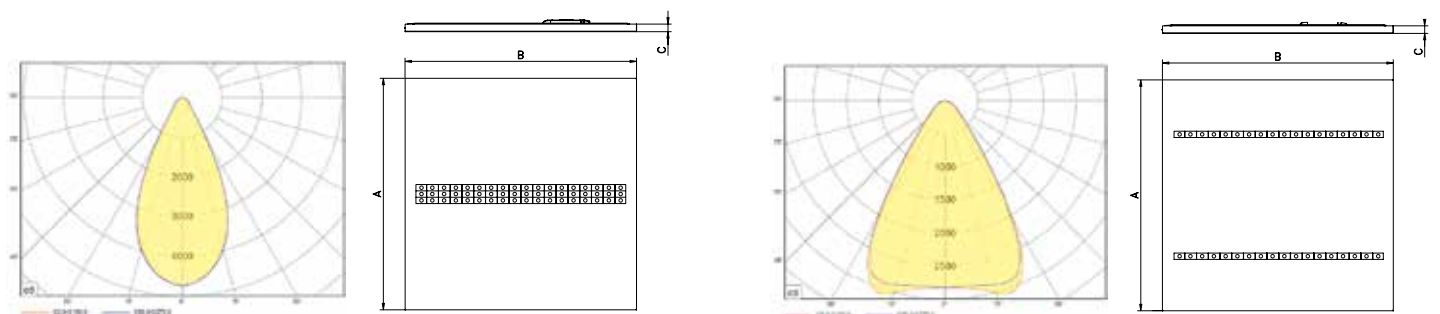

אופטיקה:

פיזור אור: סימטרי
נצילות אורית: פחת של 30%-50% בשטף האור לעומת Q (תלוי בתמונה)

מידות:

600x600 מ"מ

תקנים:

MODUS

שרטוט ופוטומטריה

מק"ט	סטים	אורך (A)	רוחב (B)	גובה (C)
-	גוף בודד	600 מ"מ	600 מ"מ	15 מ"מ
-	סט של 4 גופים	1200 מ"מ	1200 מ"מ	15 מ"מ
2380810	סט של 6 גופים	1200 מ"מ	1800 מ"מ	15 מ"מ
2380811	סט של 12 גופים	2400 מ"מ	1800 מ"מ	15 מ"מ

אופטיקה:

פיזור אור: סימטרי צר, סימטרי רחב

מידות:

600x600 מ"מ

תקנים:

MODUS

שרטוט ופוטומטריה

משקל	גובה (C)	רוחב (B)	אורך (A)	לוח/הספק	שטף אור	הספק	מס' פסים
2.0 ק"ג	30 מ"מ	596 מ"מ	596 מ"מ	150	2700lm	18W	1 פס
				146	3500lm	24W	
1.9 ק"ג				150	2700lm	18W	2 פסים
				146	3800lm	26W	
2.0 ק"ג				162	2900lm	18W	3 פסים
				163	4000lm	25W	
	154	5800lm	38W				