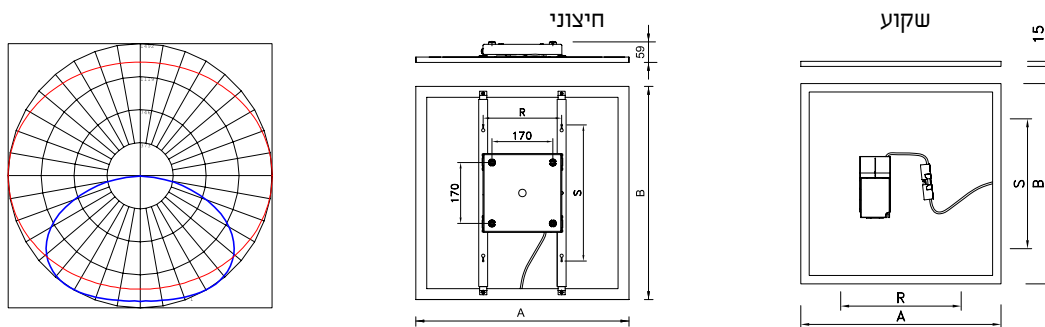

מידות:

600x600 מ"מ

מאפיינים ואפשרויות:

אפשרות לדרגת אטימות IP54 (שקוע בלבד)

תקנים:

MODUS

שרטוט ופוטומטריה

UQ