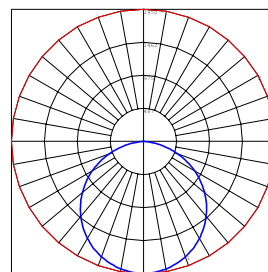

אופטיקה:

פיזור אור: סימטרי
נצילות אורית: פחת של 30%-50% בשטף האור לעומת Q (תלוי בתמונה)

מידות:

600x600 מ"מ

תקנים:

MODUS

שרטוט ופוטומטריה

מק"ט	סטים	אורך (A)	רוחב (B)	גובה (C)
-	גוף בודד	600 מ"מ	600 מ"מ	15 מ"מ
-	סט של 4 גופים	1200 מ"מ	1200 מ"מ	15 מ"מ
2380810	סט של 6 גופים	1200 מ"מ	1800 מ"מ	15 מ"מ
2380811	סט של 12 גופים	2400 מ"מ	1800 מ"מ	15 מ"מ