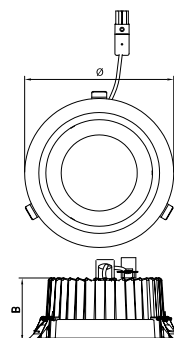

אטימות

CLASS II

CRI

תקרה שקוע

שרטוט ופוטומטריה

מק"ט	הספק	שטף אור	גוון אור	לומן/הספק	קוטר Ø	גובה (C)	קדח	משקל
23841103	8W	750lm	4000K	94	130 מ"מ	64 מ"מ	115 מ"מ	0.7 ק"ג
23841104	10W	1000lm	4000K	100	190 מ"מ	78 מ"מ	175 מ"מ	1.0 ק"ג
23841154	15W	1500lm	4000K	100	240 מ"מ	87 מ"מ	225 מ"מ	2.0 ק"ג
23841204	20W	2100lm	4000K	105				
23841205	20W	2100lm	5700K	105				
23841304	28W	3000lm	4000K	107				