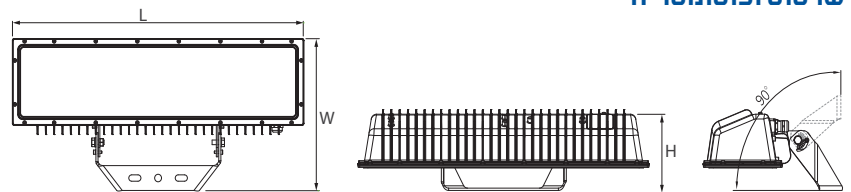

אופטיקה:

פיזור אור: אסימטרי רחב

תקנים:

GigaTera[®]
beyond light

שרטוט ופוטומטריה

זרוע תליה

תאימות	מק"ט
50W WAPA ל מתאים	2392157
75W/100W WAPA ל מתאים	2392156

משקל	גובה (H)	רוחב (W)	אורך (L)	גוון אור	לומן/הספק	שטף אור	דרייבר	הספק	מק"ט
3.2 ק"ג	110.5 מ"מ	390 מ"מ	242 מ"מ	4000K	125	6250lm	83.3mA	50W	2392153
				5000K	125	9375lm	88.9mA	75W	2392152
4.2 ק"ג	101 מ"מ	552 מ"מ	261 מ"מ	4000K	125	12500lm	83.3mA	100W	2392154
				5000K	125	12500lm	83.3mA	100W	2392155