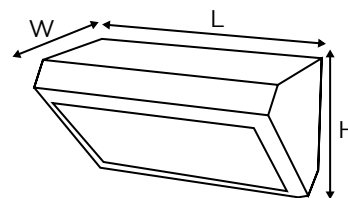

שרטוט ופוטומטריה

משקל	גובה	רוחב	אורך	צבע	גוון אור	לומן/הספק	שטף אור	הספק	מק"ט
2.5 ק"ג	178 מ"מ	135 מ"מ	275 מ"מ	שחור	2700K	70	2520lm	36W	38306020
					6500K	70	2520lm	36W	38306021
				לבן	2700K	70	2520lm	36W	38306022
					6500K	70	2520lm	36W	38306023
				אפור	2700K	70	2520lm	36W	38306024
					6500K	70	2520lm	36W	38306025