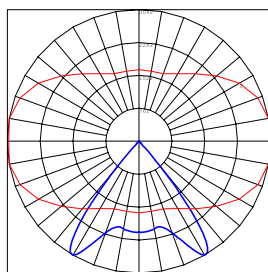

שרטוט ופוטומטריה

מידה	מק"ט	הספק	שטף אור	לומן/הספק	גוון אור	אורך (A)	רוחב (B)	גובה	משקל
1250	-	26W	2900lm	111	-	1245 מ"מ	245 מ"מ	55 מ"מ	4.0 ק"ג
	238246	42W	3900lm	92	4000K	1245 מ"מ	245 מ"מ	55 מ"מ	4.0 ק"ג
1550	-	43W	4500lm	105	-	1545 מ"מ	245 מ"מ	55 מ"מ	5.0 ק"ג
	-	60W	5800lm	96	-	1545 מ"מ	245 מ"מ	55 מ"מ	5.0 ק"ג