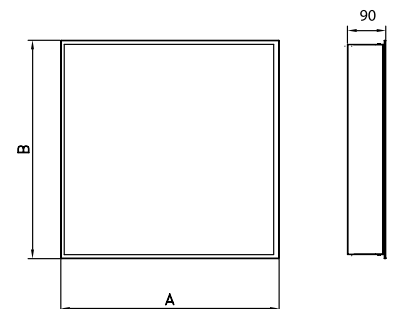

תקנים:

MODUS

שרטוט ופוטומטריה

אביזרי תליה

תיאור	מק"ט
מסגרת התקנה לתקרת גבס	2380515
מסגרת התקנה לתקרה אקוסטית 60.5	2380516

משקל	קדח	רוחב (B)	אורך (A)	גוון אור	לומן/הספק	שטף אור	הספק	מק"ט	מידה
2.6 ק"ג	576x576 מ"מ	596 מ"מ	596 מ"מ	4000K	121	2900lm	24W	2380512	600x600
				4000K	128	4100lm	32W	2380510	
3.0 ק"ג	276x1176 מ"מ	296 מ"מ	1196 מ"מ	-	121	2900lm	24W	-	1200x300
				-	128	4100lm	32W	-	