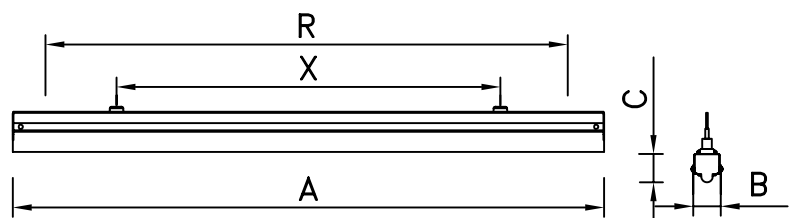

שרטוט ופוטומטריה