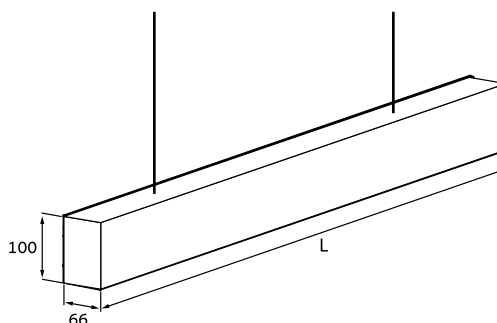

משקל	אורך (L)	הערות	צבע	לומן/הספק	שטף אור	דרייבר	הספק	מק"ט
3.7 ק"ג	1185 מ"מ	יחיד	לבן	78	4300lm	1050mA	55W	2381594
		משורשר	לבן	78	4300lm	1050mA	55W	23815941
		יחיד	אפור	78	4300lm	1050mA	55W	2381560
		משורשר	אפור	78	4300lm	1050mA	55W	2381580