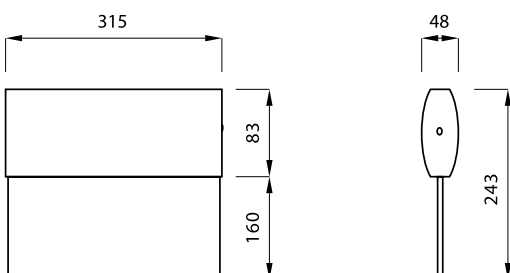

גופים למערכת סוללות מרכזית

צבע	הספק	תאימות למערכת	מק"ט
שחור	1.2W	FZLV	23105010012
כסוף	1.2W	FZLV	23105010015
שחור	1.2W	CBS	23105010022
כסוף	1.2W	CBS	23105010025
שחור	1.2W	ADS	23105010042
כסוף	1.2W	ADS	23105010045