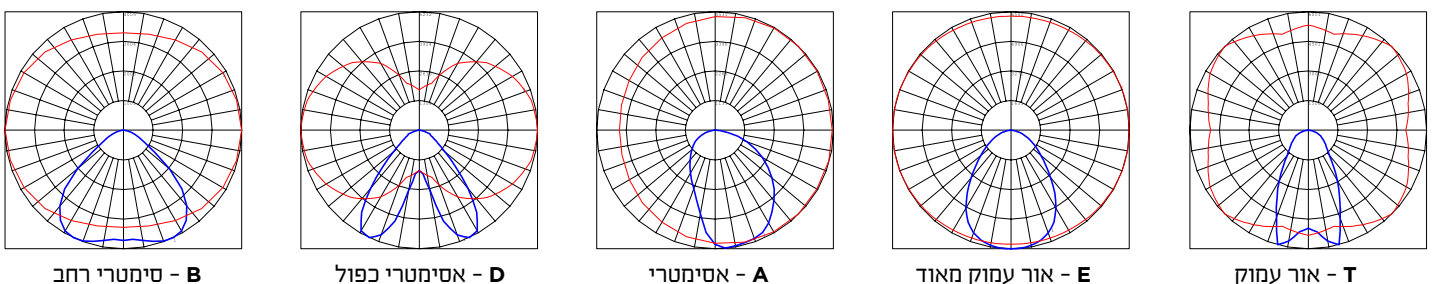

פיזור אור: אור עמוק, אור עמוק מאוד, אסימטרי, אסימטרי כפול, סימטרי רחב

תקנים:

שרטוט ופוטומטריה

B - סימטרי רחב

D - אסימטרי כפול

A - אסימטרי

E - אור עמוק מאוד

T - אור עמוק