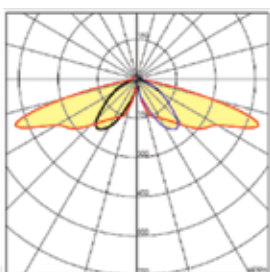

שרטוט ופוטומטריה

ST12
Symmetric