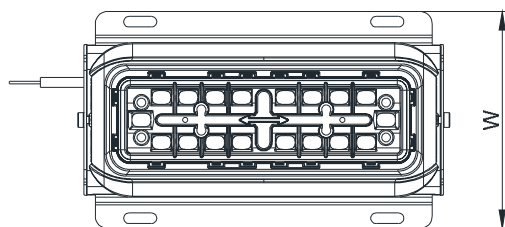

משקל	גובה	רוחב	אורך	גוון אור	לומן/הספק	שטף אור	דרייבר	הספק	מק"ט
3.5 ק"ג	170 מ"מ	175 מ"מ	305 מ"מ	4000K	107	4300lm	700mA	40W	3833000
				-	104	5200lm	860mA	50W	-
				-	98	5850lm	1050mA	60W	-