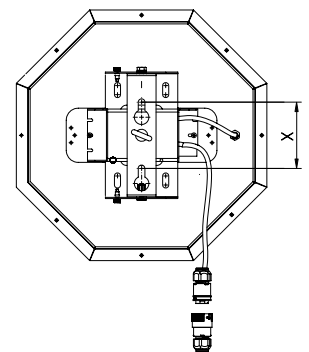

שרטוט ופוטומטריה

משקל	רוחב (B)	אורך (A)	גוון אור	לומן/הספק	שטף אור	הספק
3.0 ק"ג	310 מ"מ	310 מ"מ	4000K	145	12600lm	82W
4.8 ק"ג	424 מ"מ	424 מ"מ	4000K	163	26500lm	163W