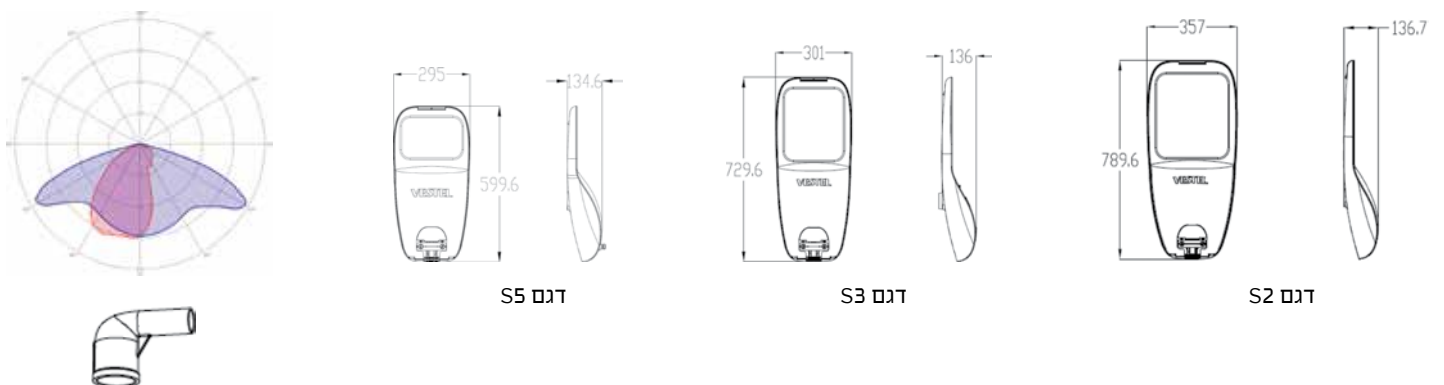

שרטוט ופוטומטריה

ניתן להשיג מתאם לראש עמוד

משקל	גובה	רוחב	אורך	גוון אור	לומן/הספק	שטף אור	דרייבר	הספק	דגם	מק"ט
6.5 ק"ג	135 מ"מ	295 מ"מ	600 מ"מ	3000K	115	7000lm	1900mA	60W	S5	2353102
				4000K	115	7000lm	1900mA	60W	S5	2353099
8.5 ק"ג	136 מ"מ	301 מ"מ	730 מ"מ	3000K	115	11000lm	3200mA	95W	S3	2353103
				4000K	115	11000lm	3200mA	95W	S3	2353100
10.3 ק"ג	137 מ"מ	357 מ"מ	790 מ"מ	4000K	115	16000lm	3500mA	140W	S2	2353101