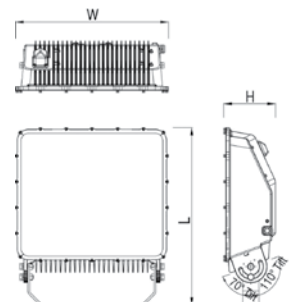

שרטוט ופוטומטריה

זרוע תליה

תאימות	מק"ט
מתאים ל 150W MAHA	2392137
מתאים ל 200W MAHA	2392138
מתאים ל 300W MAHA	2392136
מתאים ל 400W MAHA	2392139