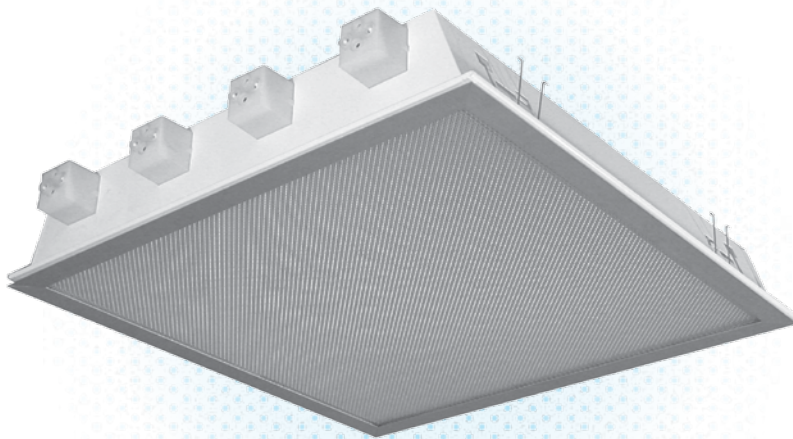

IKP

גוף תאורה פרבולי T5 להתקנה בתקרה אקוסטית, המגיע עם כיסוי פריזמטי התורם להפחת הסינוור. הגוף מתאים במיוחד למשרדים ולמסדרונות. לגוף אישור מכון תקנים.

מבנה וגימור:

גוף: פח צבוע מגולוון
כיסוי: פריזמטי
צבע: לבן (RAL9003)

מקור האור:

סוג נורה: T5
גוון אור: לפי נורה (865/840/830)
אורך חיים: 20,000 שעות עבודה

עמעום:

אפשרות לעמעום 1-10V
אפשרות לעמעום DALI

אופטיקה:

פיזור אור: סימטרי
רמת סינוור: UGR<19

מידות:

600x600 מ"מ
1200x300 מ"מ