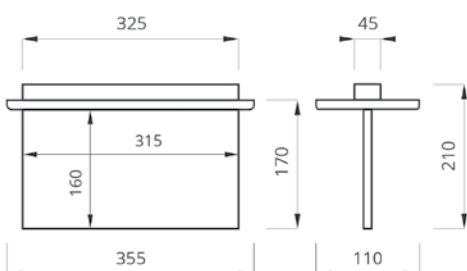

גופים למערכת סוללות מרכזית

התקנה	צבע	הספק	תאימות למערכת	מק"ט
שקוע	לבן	1.2W	FZLV	23106010011