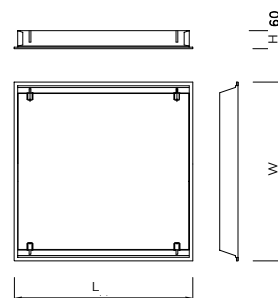

שרטוט ופוטומטריה

משקל	קדח	רוחב (W)	אורך (L)	גוון אור	הספק	מק"ט	מידה
3.7 ק"ג	576x576 מ"מ	596 מ"מ	596 מ"מ	4000K	3x14W	2380780	600x600
				6500K	3x14W	238078	
				4000K	4x14W	2380401	
				6500K	4x14W	238040	
				4000K	4x24W	238041	
				6500K	4x24W	2380412	
3.7 ק"ג	276x1176 מ"מ	296 מ"מ	1196 מ"מ	4000K	2x28W	238141	1200x300
				3000K	2x28W	2381411