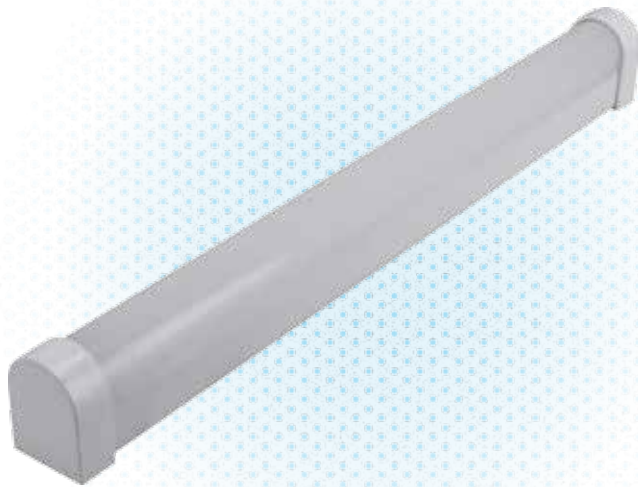

HELENA

גוף תאורה להארת מראה בחדרי רחצה. דרגת אטימות IP44 ונוכחות מינימלית הופכים את HELENA לפתרון המושלם לתאורת מראה בחדרי רחצה, לגוף מראה נקי ואלגנטי אשר אינו מאפיל על עיצוב חדר הרחצה. בנוסף, ניתן להתאים את זוג המכסים בהתאמה לברז/ פרזול או להשאיר בצבע לבן נייטרלי.

מבנה וגימור:

גוף: PC/ABS
כיסוי: פוליקרבונט חלבי
צבע: לבן

מקור האור:

גוון אור: 3000K, 4000K 6500K
אורך חיים: 50,000 שעות עבודה

עמעות:

ללא עמעות

אופטיקה:

פיזור אור: סימטרי

מידות:

600x69x52 מ"מ

תקנים:

VEGA
Lighting