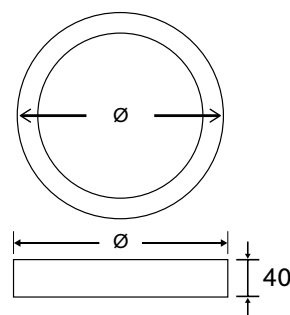

תקנים:

VEGA
Lighting

נורת לד

אטיחות

CLASS I

CRI

תקרה חיצוני

שרטוט