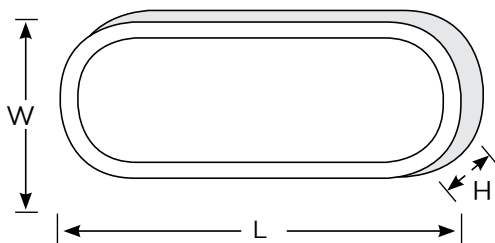

GEVA OVAL

סידרת גופי תאורת LED צמודי קיר/תקרה מעוצבים בסגנון אובלי מדורג. הגופים עשויים ABS ו-PC. לסדרה מגוון רחב של גדלים, הספקים וגווני אור וניתן להשלים התקנה עם גופים עגולים.

מבנה וגימור:

גוף: פוליקרבונט
כיסוי: פוליקרבונט חלבי
צבע: לבן

מקור האור:

גוון אור: 4000K, 6500K
אורך חיים: 30,000 שעות עבודה

עמעים:

ללא עמעים

דרייבר:

דרייבר IC תקני מאושר TUV

אופטיקה:

פיזור אור: סימטרי

מידות:

150 מ"מ, 190 מ"מ, 220 מ"מ
280 מ"מ, 330 מ"מ

תקנים:

CB ת"י
20.2.2 CE

VEGA
Lighting

נורת לד

אטימות

בידוד כפול

CRI

קיר חיצוני

תקרה חיצוני

שרטוט

גובה (H)	רוחב (W)	אורך (L)	גוון אור	לומן/הספק	שטף אור	הספק	מק"ט
42 מ"מ	98.5 מ"מ	180 מ"מ	4000K	70	560lm	8W	3830670
			6500K				3830680
	105 מ"מ	210 מ"מ	4000K	70	980lm	14W	3830671
			6500K				3830681