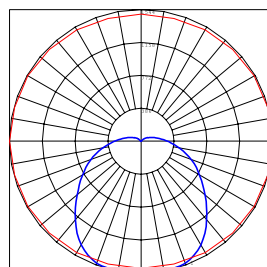

מידות:

600 מ"מ / 1200 מ"מ / 1500 מ"מ

תקנים:

TREEVOS

שרטוט ופוטומטריה

תחנת קרח "דגן", אשדוד

PRIMA LED

משקל	גוון אור	לומן/הספק	שטף אור	הספק	מק"ט	אורך (A)
1.3 ק"ג	4000K	129	1290lm	10W	238359	662 מ"מ
	4000K	129	1550lm	12W	238358	
		131	1970lm	15W	-	
1.9 ק"ג		133	2390lm	18W	-	1272 מ"מ
	4000K	134	2940lm	22W	238360	
	6500K	134	2940lm	22W	238369	
	4000K	133	4000lm	30W	238361	
	4000K	128	5880lm	46W	238363	
	6500K	128	5880lm	46W	238364	
2.3 ק"ג		133	2930lm	22W	-	1572 מ"מ
		135	3650lm	27W	-	
		136	5040lm	37W	-	
	4000K	127	7350lm	58W	238365	