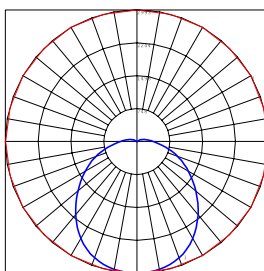

שרטוט ופוטומטריה

משקל	גוון אור	לומן/הספק	שטף אור	הספק	מק"ט	אורך (A)
1.5 ק"ג	4000K	131	2360lm	18W	-	612 מ"מ
		133	2930lm	22W	-	
		132	3960lm	30W	238384	
2.9 ק"ג	4000K	135	4720lm	35W	-	1172 מ"מ
		138	5790lm	42W	-	
		138	8000lm	58W	238385	
3.9 ק"ג	4000K	137	6010lm	44W	238382	1452 מ"מ
		137	7250lm	53W	238383	
		137	9760lm	71W	238386	
		137	9760lm	71W	238370