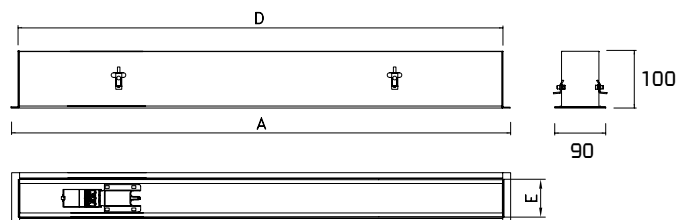

שרטוט ופוטומטריה

משקל	קדח	רוחב	אורך (A)	לומן/הספק	שטף אור	דרייבר	הספק	מק"ט	צבע
3.8 ק"ג	75x1195 מ"מ	90 מ"מ	1210 מ"מ	85	2900lm	700mA	34W	2381591	לבן
				78	4300lm	1050mA	55W	2381590	
				85	2900lm	700mA	34W	2381565	אפור
				78	4300lm	1050mA	55W	2381570