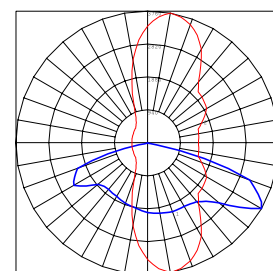

JNX

סדרת Junior-X היא סדרת גופי תאורה LED המיועדת להארת שטחים ציבוריים. לגוף עיצוב פונקציונאלי והוא מתאים לפארקים, שדרות, רחובות וכדומה. הגוף מהווה פתרון LED בעל ביצועים גבוהים וחסכון באנרגיה.

מבנה וגימור:

גוף: יציקת אלומיניום
כיסוי: זכוכית מחוסמת
צבע: כסוף (RAL9006), אפור (7015)

מקור האור:

גון אור: 3000K, 4000K
אורך חיים: 100,000 שעות עבודה

עמעום:

אפשרות לעמעום 1-10V
אפשרות לעמעום DALI

אופטיקה:

פיזור אור: אסימטרי (5 סוגים)

מאפיינים ואפשרויות:

אפשרות למגן מתח 10KV/KA

תקנים:

פוטומטריות

L3Q1