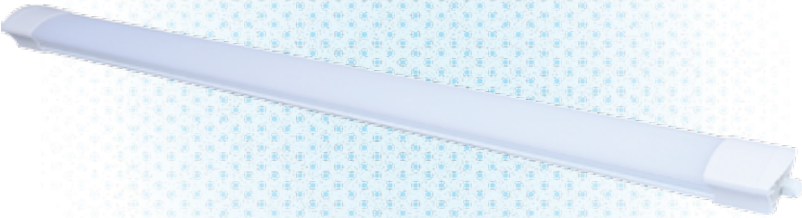

אופטיקה:

פיזור אור: סימטרי

מידות:

600x90 מ"מ
1200x90 מ"מ
1500x90 מ"מ

תקנים:

CB ת"י
20.2.2 CE

VEGA
Lighting

תקרה חיצוני