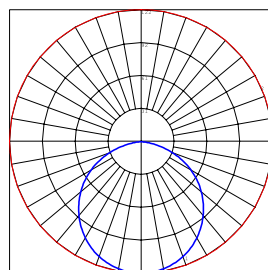

שרטוט ופוטומטריה

משקל	גובה	רוחב	אורך	צבע	גוון אור	לומן/הספק	שטף אור	הספק	מק"ט
2.5 ק"ג	178 מ"מ	135 מ"מ	275 מ"מ	שחור	2700K	70	2520lm	36W	38306020
					6500K	70	2520lm	36W	38306021
				לבן	2700K	70	2520lm	36W	38306022
					6500K	70	2520lm	36W	38306023
				אפור	2700K	70	2520lm	36W	38306024
					6500K	70	2520lm	36W	38306025