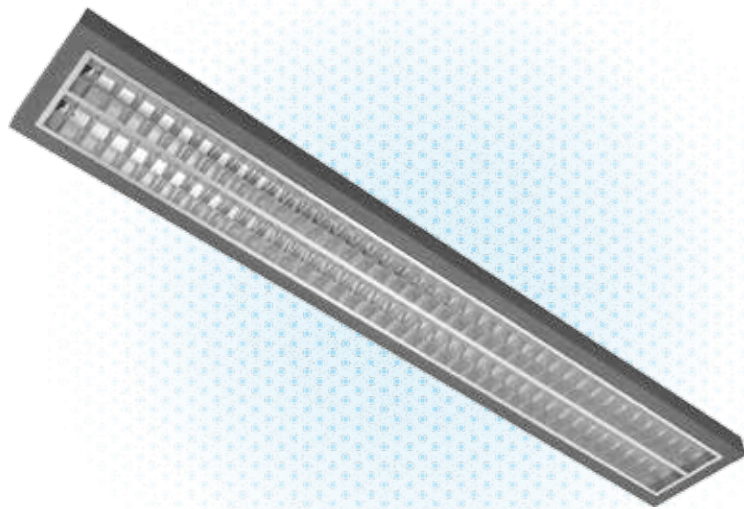

AREL

גוף תאורה פרבולי LED תוצרת אירופה להתקנה חיצונית כצמוד תקרה או בתליה. מתאים למשרדים.

מבנה וגימור:

גוף: פח צבוע
כיסוי: פרבולי מבריק, פרבולי מט
צבע: אפור (RAL9007)

מקור האור:

גוון אור: 3000K, 4000K
אורך חיים: 50,000 שעות עבודה