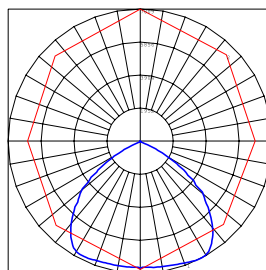

גובה (H)	רוחב (L)	אורך (W)	גוון אור	לומן/הספק	שטף אור	הספק	מק"ט
115 מ"מ	400 מ"מ	400 מ"מ	4000K	106	31800lm	300W	383058993
			5700K	106	31800lm	300W	383058994
130 מ"מ	450 מ"מ	460 מ"מ	4000K	106	42400lm	400W	383058995
			5700K	106	42400lm	400W	383058996