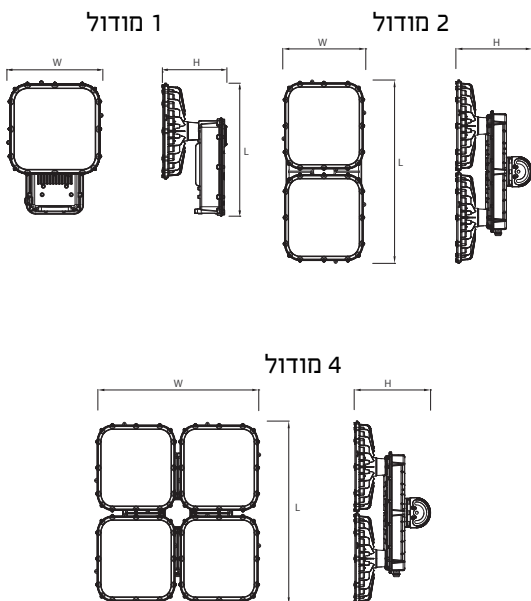

שרטוט ופוטומטריה

משקל	גובה (H)	רוחב (W)	אורך (L)	לומן/הספק	שטף אור	דרייבר	הספק	מס' מודולים
7.5 ק"ג	219.5 מ"מ	320 מ"מ	469 מ"מ	95	19500lm	307.7mA	200W	1
14.5 ק"ג	292 מ"מ	320 מ"מ	640 מ"מ	105	42000lm	307.7mA	400W	2
25.0 ק"ג	292 מ"מ	640 מ"מ	640 מ"מ	105	84000lm	307.7mA	800W	4