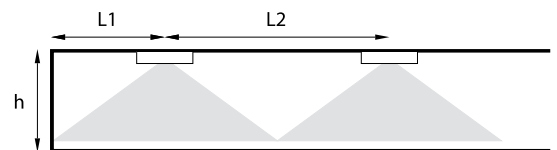

מרחקי התקנה בין גופים

L1 - מרחק גוף ראשון מהקיר

L2 - מרחק בין גופים

h - גובה תקרה

גוף בהספק 1W בפיוזר אור מסדרון

h [m]	L1	L2
2,50	5,5	15,0
3,00	5,5	16,0
3,50	6,0	16,5
4,00	6,5	17,0
4,50	6,0	16,5
5,00	6,0	16,5
6,00	5,5	14,0

צבע	בדיקה	אופן פעולה	שטף אור	פיזור אור	זמן עבודה בחירום	הספק	מק"ט
לבן	עצמית אוטומטית	חד/דו תכליתי	160lm	מסדרון	3h	3W	23101033083