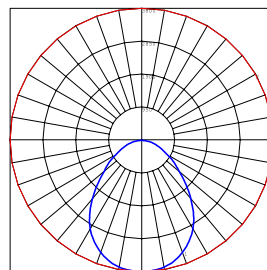

אופטיקה:

פיזור אור: סימטרי
נצילות אורית: פחת של 30%-50% בשטף האור לעומת Q (תלוי בתמונה)

מידות:

600x600 מ"מ

תקנים:

MODUS

שרטוט ופוטומטריה

מק"ט	סטים	אורך (A)	רוחב (B)	גובה (C)
-	גוף בודד	600 מ"מ	600 מ"מ	15 מ"מ
-	סט של 4 גופים	1200 מ"מ	1200 מ"מ	15 מ"מ
2380810	סט של 6 גופים	1200 מ"מ	1800 מ"מ	15 מ"מ
2380811	סט של 12 גופים	2400 מ"מ	1800 מ"מ	15 מ"מ

מידות:

600x600 מ"מ
1200x300 מ"מ

תקנים:

MODUS

שרטוט ופוטומטריה

משקל	קדח	רוחב (B)	אורך (A)	גוון אור	לומן/הספק	שטף אור	דרייבר	הספק	מק"ט	מידה
4.0 ק"ג	576x576 מ"מ	596 מ"מ	596 מ"מ	4000K	124	4100lm	700mA	33W	2381520	600x600
				3000K	124	4100lm	700mA	33W	2381521	