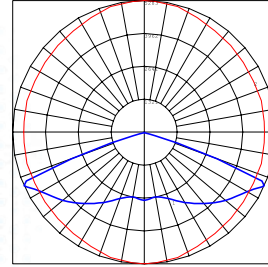

פוטומטריות

TYPE II

2ES

* NXT-C

TYPE III

TYPE IV

* NXT-C

TYPE V