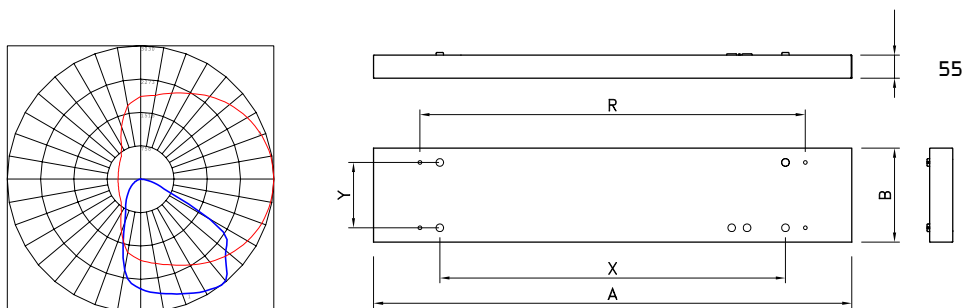

שרטוט ופוטומטריה

משקל	גובה	רוחב (B)	אורך (A)	גוון אור	לוחן/הספק	שטף אור	הספק	מק"ט	מידה
5.5 ק"ג	57 מ"מ	245 מ"מ	1245 מ"מ	4000K	120	4200lm	35W	238247	1250
7.0 ק"ג	57 מ"מ	245 מ"מ	1545 מ"מ	4000K	124	6200lm	50W	238248	1550