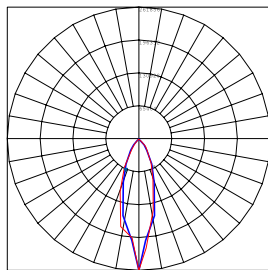

TV

ה-TV הוא הפנס ההצפה האידיאלי למגרשי ספורט. הפנס מורכב מגוף אלומיניום קוני אשר מחזיר את האור בצורה מושלמת למרחק רב. לגוף זכוכית מחוסמת אשר מונעת כניסה של מזהמים לתוך הגוף.

מבנה וגימור:

גוף: יציקת אלומיניום
כיסוי: זכוכית מחוסמת
צבע: אפור

מקור האור:

סוג נורה: מטלהלייד
גוון אור: 5700K
אורך חיים: 8,000 שעות עבודה

עמעום:

ללא עמעום

אופטיקה:

פיזור אור: סימטרי עגול

תקנים:

נורת HID

אטימות

IK07

CLASS I

זרוע

תוצרת ארה"ב

שרטוט ופוטומטריה

5 נמה

משקל	קוטר	אורך (L)	נורה	פיזור אור	מק"ט	הספק
24.0 ק"ג	546 מ"מ	800 מ"מ	מטלהלייד	65° - 4 נמה	236212	1000W
				86° - 5 נמה	236213	
				104° - 6 נמה	236214	
				65° - 4 נמה	236217	1500W
				86° - 5 נמה	236218	
				104° - 6 נמה	236219