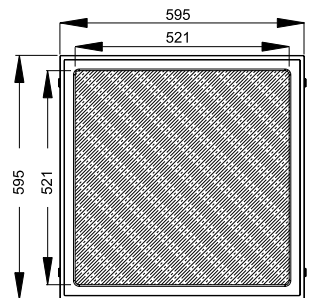

תקנים:

VEGA
Lighting

נורת לד

אטיחות

CLASS II

CRI

תקרה שקוע

שרטוט ופוטומטריה

משקל	רוחב (B)	אורך (A)	גוון אור	לומן/הספק	שטף אור	דרייבר	הספק	מק"ט
1.8 ק"ג	595 מ"מ	595 מ"מ	4000K	110	4400lm	TUV	40W	3870021