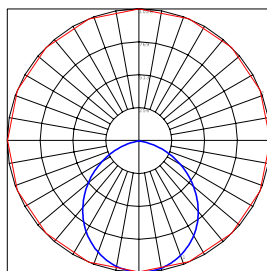

נורת לד

אטימות

CLASS II

CRI 95

תקרה שקוע

שרטוט ופוטומטריה

קדח	גובה (H)	קוטר	גוון אור	לומן/הספק	שטף אור	הספק	מק"ט
101 מ"מ	55 מ"מ	134 מ"מ	4000K	75	900lm	12W	389205
152 מ"מ	70 מ"מ	192 מ"מ	4000K	75	1200lm	16W	389204
200 מ"מ	80 מ"מ	256 מ"מ	2700K	80	1600lm	20W	389206
			4000K	80	1600lm	20W	389200
			4000K	75	2300lm	30W	389201
			4000K	75	2800lm	38W	389202
			4000K	70	3500lm	50W	389203