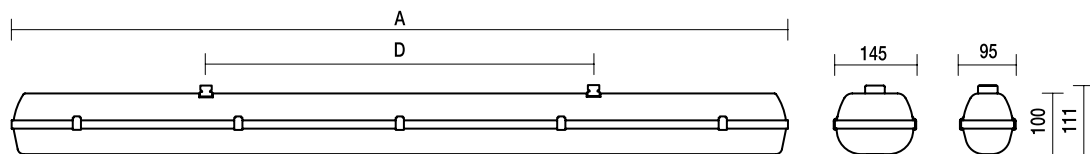

מידות:

600 מ"מ
1200 מ"מ
1500 מ"מ

תקנים:

TREVOS

שרטוט ופוטומטריה

PRIMA

2 נורות

1 נורה