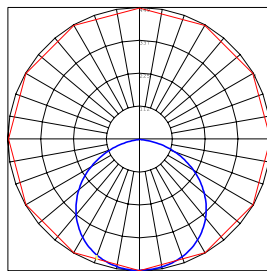

שרטוט ופוטומטריה

מידה (WxL)	גוון אור	לומן/הספק	שטף אור	הספק	מק"ט
120x120 מ"מ	2700K	75	450lm	6W	3850212
	4000K	77	465lm	6W	3850213
	6500K	80	480lm	6W	3850214
170x170 מ"מ	2700K	75	900lm	12W	3850215
	4000K	77	924lm	12W	3850216
	6500K	80	960lm	12W	3850217
225x225 מ"מ	2700K	75	1350lm	18W	3850218
	4000K	77	1386lm	18W	3850219
	6500K	80	1440lm	18W	3850220
300x300 מ"מ	2700K	75	2250lm	30W	3850221
	4000K	77	2300lm	30W	3850222
	6500K	80	2400lm	30W	3850223