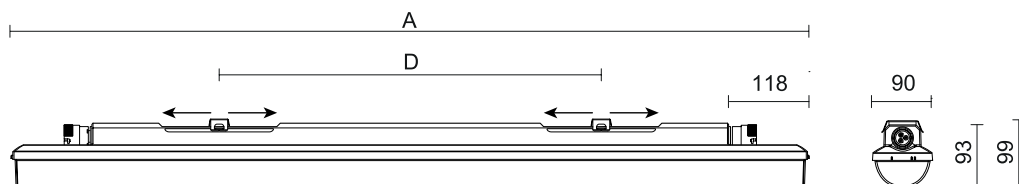

תקרה חיצוני

שרשר

תוצרת צ'כיה

שרטוט ופוטומטריה

שרשור	גוון אור	לומן/הספק	שטף אור	הספק	מק"ט	מידה (L)
יחיד	3000K	130	2340lm	18W	-	1200
ניתן לשירשור					-	
יחיד	4000K	130	2340lm	18W	-	
ניתן לשירשור					-	
יחיד	3000K	131	2890lm	22W	-	
ניתן לשירשור					-	
יחיד	4000K	131	2890lm	22W	-	
ניתן לשירשור					-	
יחיד	3000K	132	3960lm	30W	-	
ניתן לשירשור					-	
יחיד	4000K	132	3960lm	30W	-	
ניתן לשירשור					-	
יחיד	3000K	133	5710lm	43W	-	
ניתן לשירשור					-	
יחיד	4000K	133	5710lm	43W	-	
ניתן לשירשור					-	
יחיד	3000K	129	2840lm	22W	-	1500
ניתן לשירשור					-	
יחיד	4000K	129	2840lm	22W	238372	
ניתן לשירשור					-	
יחיד	3000K	132	3570lm	27W	-	
ניתן לשירשור					-	
יחיד	4000K	132	3570lm	27W	238373	
ניתן לשירשור					-	
יחיד	3000K	135	4990lm	37W	-	
ניתן לשירשור					-	
יחיד	4000K	135	4990lm	37W	-	
ניתן לשירשור					-	
יחיד	3000K	133	7170lm	54W	-	
ניתן לשירשור					-	
יחיד	4000K	133	7170lm	54W	238374	
ניתן לשירשור					-	