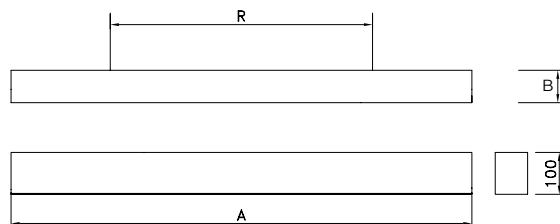

שרטוט ופוטומטריה

דגם	מידה	מק"ט	הספק	אורך (A)	רוחב (B)	גובה	קוד	משקל
H (חיצוני)	1200	23815901	1x28W	1185 מ"מ	86 מ"מ	100 מ"מ	-	3.7 ק"ג
		23815902	1x54W	1185 מ"מ	86 מ"מ	100 מ"מ	-	3.7 ק"ג
	1500	-	1x35W	1485 מ"מ	86 מ"מ	100 מ"מ	-	4.6 ק"ג
		-	1x49W	1485 מ"מ	86 מ"מ	100 מ"מ	-	4.6 ק"ג
HV (שקוע)	1200	23815903	1x28W	1210 מ"מ	90 מ"מ	-	75x1195 מ"מ	3.7 ק"ג
		23815904	1x54W	1210 מ"מ	90 מ"מ	-	75x1195 מ"מ	3.7 ק"ג
	1500	-	1x35W	1510 מ"מ	90 מ"מ	-	75x1495 מ"מ	4.0 ק"ג
		-	1x49W	1510 מ"מ	90 מ"מ	-	75x1495 מ"מ	4.0 ק"ג
-	-	1x80W	1510 מ"מ	90 מ"מ	-	75x1495 מ"מ	4.0 ק"ג