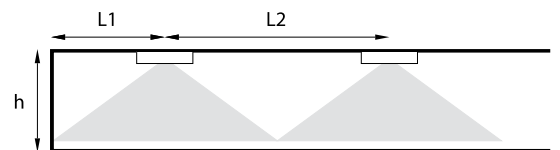

מרחקי התקנה בין גופים

L1 - מרחק גוף ראשון מהקיר
L2 - מרחק בין גופים
h - גובה תקרה

גוף בהספק 1W בפיזור אור מסדרון

h [m]	L1	L2
2,50	6,0	14,5
3,00	6,5	16,0
3,50	6,5	17,0
4,00	7,0	17,5
4,50	7,0	18,0
5,00	7,0	17,5
6,00	6,5	15,0