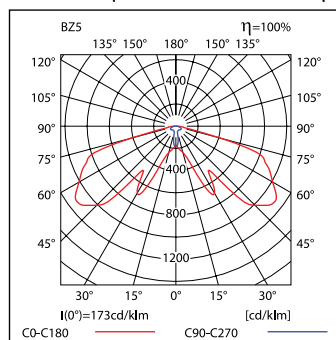

פוטומטריה

גוף בפיזור אור C- מסדרון