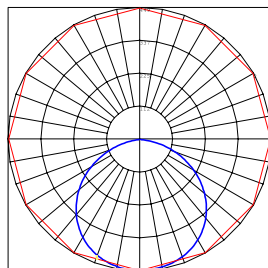

שרטוט ופוטומטריה

קדח	קוטר	גוון אור	לומן/הספק	שטף אור	הספק	מק"ט
70 מ"מ	85 מ"מ	2700K	75	225lm	3W	3850040
		4000K	77	230lm	3W	3850041
		6500K	80	240lm	3W	3850042
95 מ"מ	105 מ"מ	2700K	75	300lm	4W	3850043
		4000K	77	310lm	4W	3850044
		6500K	80	320lm	4W	3850045
105 מ"מ	120 מ"מ	2700K	75	450lm	6W	38500561
		4000K	77	465lm	6W	38500562
		6500K	80	480lm	6W	38500563