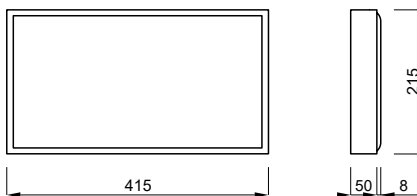

SCREEN 40

SCREEN 60