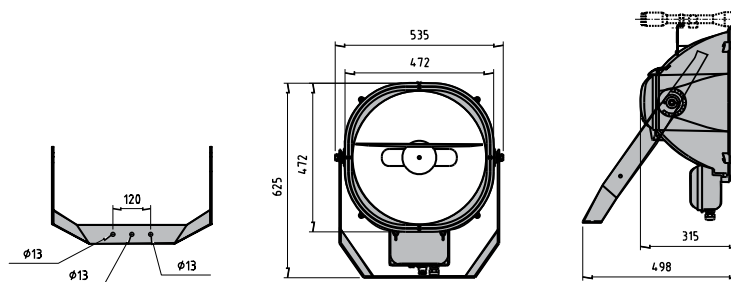

שרטוט ופוטומטריה

משקל	גובה	רוחב	אורך	נורה	הספק	פיזור אור	מק"ט
13.0 ק"ג	498 מ"מ	535 מ"מ	625 מ"מ	מטלהלייד	2000W	R1	-
						R2	-
						R3	-
						R4	-
						R5	-
						R6	-
						R7	2393000
						R8	2393001
						R9	2393002