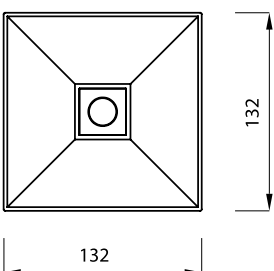

LOVATO-II

גוף תאורת חירום מעוצב להתקנה עה"ט, עשוי פוליקרבונט, מגיע בצבעים לבן, אפור ושחור. לגוף מספר פוטומטריות המתאימות למגוון רחב של חללים ואזורים. בחירום, הגוף מוזן מסוללות פנימיות או ממערכת סוללות מרכזית CBS. בנוסף ניתן להוסיף רכיב יחידת כתובת ADP הניתן לניטור ע"י מערכת CBS או ע"י מערכת RUBIC.

מתח

220-240V

מתח ממערכת סוללות

CBS - 216V DC

FZLV - 24V DC

בדיקת תקינות

בדיקת עצמית אוטומטית

מחובר למערכת בקרה RUBIC

הספקים

1W (150lm) / 2W (270lm) / 3W (390lm)

צבע גוף

לבן / שחור / אפור

פיזור אור

C - מסדרון

R - נתיב מילוט

O - אזור פתוח

U - אוניברסלי

A - אסימטרי

בקרה

ADP - יחידת כתובת

awex

נורת לד

אטימות

CLASS II

תקרה חיצוני

תוצרת פולין

ת"י
20 2.2

שרטוט

פוטומטריה

גוף בפיזור אור C- מסדרון

מרחקי התקנה בין גופים

L1 - מרחק גוף ראשון מהקיר

L2 - מרחק בין גופים

h - גובה תקרה

גוף בהספק 1W בפיזור אור מסדרון

h [m]	L1	L2
2,50	5,5	15,0
3,00	5,5	16,0
3,50	5,0	16,0
4,00	5,0	16,5
4,50	5,0	16,5
5,00	4,5	16,5

צבע	בדיקה	אופן פעולה	שטף אור	פיזור אור	זמן עבודה בחירום	הספק	מק"ט
לבן	עצמית אוטומטית	חד/דו תכליתי	150lm	מסדרון	3h	3W	23104033083