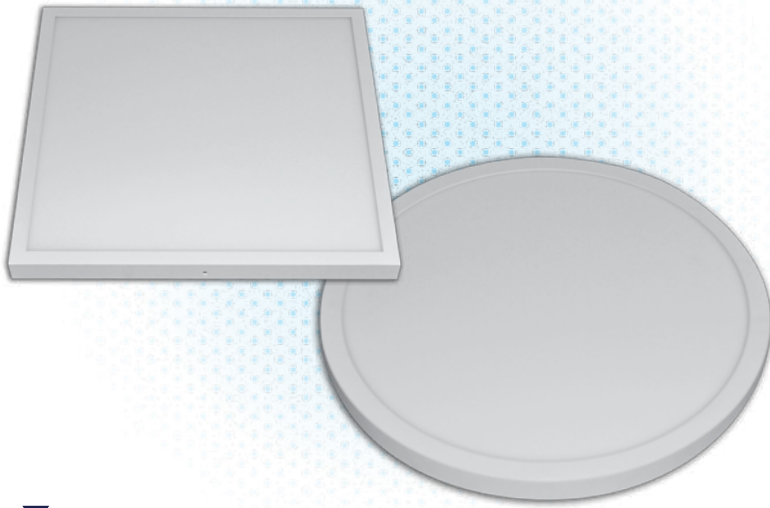

פאנל LED חיצוני XL