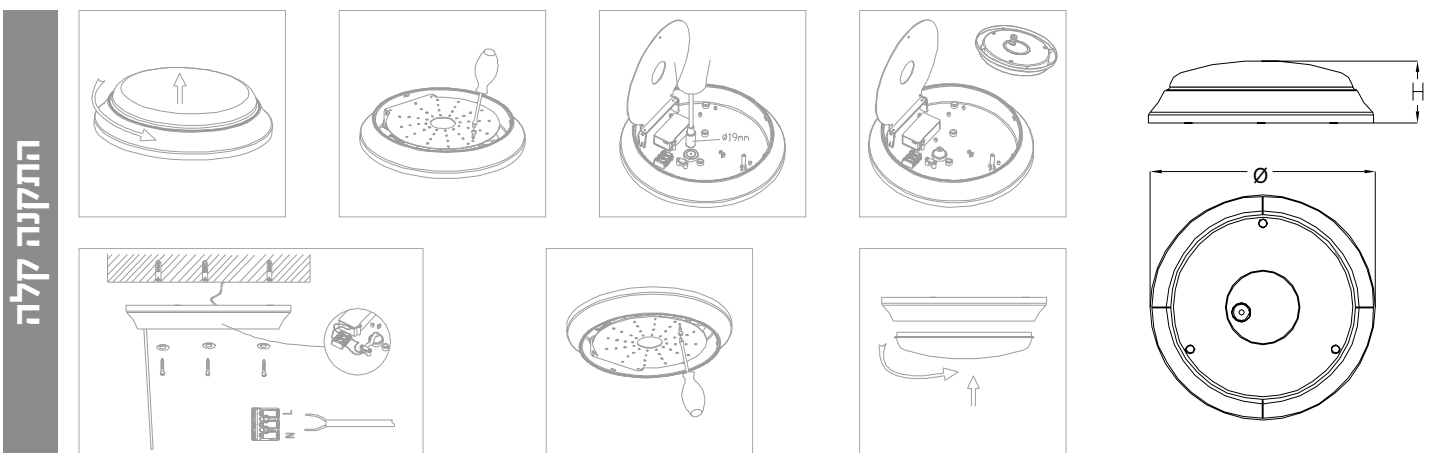

אופטיקה:

פיזור אור: סימטרי

מידות:

300 מ"מ
400 מ"מ

תקנים:

VEGA Lighting **PRO** series

קיר חיצוני

שרטוט