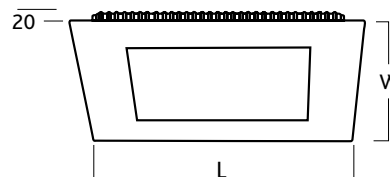

שרטוט ופוטומטריה

קוד	מידה (WxL)	גוון אור	לומן/הספק	שטף אור	הספק	מק"ט
70x70 מ"מ	85x85 מ"מ	2700k	75	225lm	3W	3850100
		4000k	77	230lm	3W	3850101
		6500k	80	240lm	3W	3850102
95x95 מ"מ	105x105 מ"מ	2700k	75	300lm	4W	3850103
		4000k	77	310lm	4W	3850104
		6500k	80	320lm	4W	3850105
105x105 מ"מ	120x120 מ"מ	2700k	75	450lm	6W	3850106
		4000k	77	465lm	6W	3850107
		6500k	80	480lm	6W	3850108