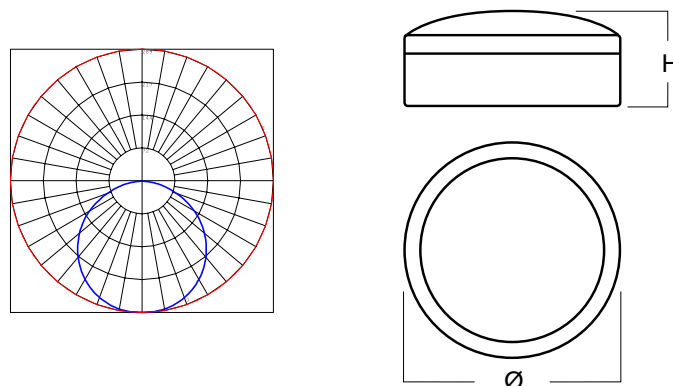

אופטיקה:

פיזור אור: סימטרי

מידות:

קוטר 351 מ"מ

תקנים:

שרטוט ופוטומטריה

משקל	גובה	קוטר	גוון אור	לומן/הספק	שטף אור	הספק	מק"ט
3.0 ק"ג	128 מ"מ	351 מ"מ	3000K	100	3000lm	30W	-
3.0 ק"ג	128 מ"מ	351 מ"מ	6500K	100	3000lm	30W	38320075