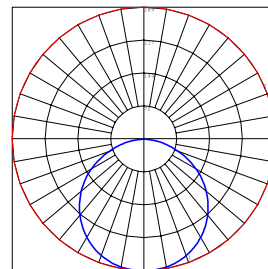

שרטוט ופוטומטריה

מק"ט	סוג נורה	הספק	קוטר	גובה	משקל
38320071	PL	1x26W	351 מ"מ	128 מ"מ	3.0 ק"ג
38320038		2x18W			
3832005		2x26W			
3832006	לפי נורה	EL