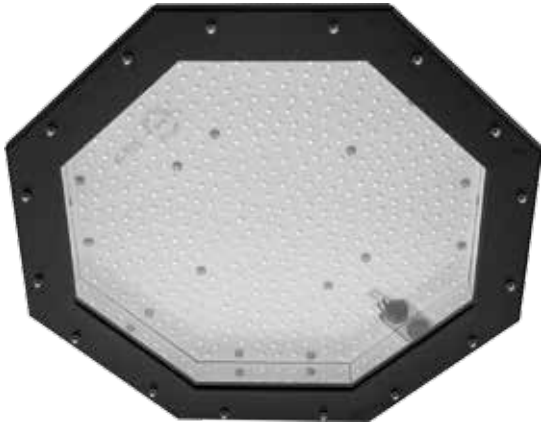

HB

גוף תאורה LED, IP65 בעל מערכת אופטית יחודית לניצול תפוקה אורית גבוהה במיוחד, מחליף פעמון בעל נצילות אורית גבוהה במיוחד, בהספקים גבוהים. מיועד להתקנה במרכזים לוגיסטיים, מחסנים, האנגרים ותקרות גבוהות במיוחד.

מבנה וגימור:

גוף: יציקת אלומיניום
כיסוי: פוליקרבונט שקוף
צבע: שחור (RAL9011)

מקור האור:

גוון אור: 3000K, 4000K, 5700K
אורך חיים: 50,000 שעות עבודה

עמעות:

אפשרות לעמעות DALI

דרייבר:

תוצרת HELVAR

אופטיקה:

פיזור אור: סימטרי

מידות:

465x465 מ"מ
300x300 מ"מ

תקנים:

MODUS

נורת לד

אטימות

IK10

CLASS I

CRI 80

תקרה תליה

תוצרת צ'כיה