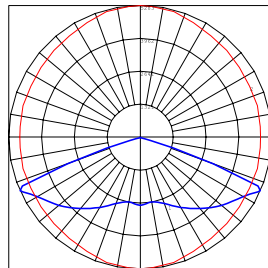

פוטומטריות

TYPE II

* NXT-C

TYPE III

TYPE IV

* NXT-C

TYPE V

5RM