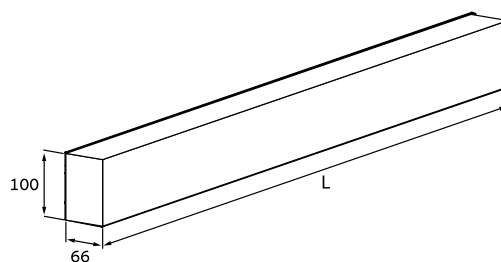

משקל	אורך (L)	הערות	צבע	לומן/הספק	שטף אור	דרייבר	הספק	מק"ט
3.7 ק"ג	1185 מ"מ	יחיד	לבן	78	4300lm	1050mA	55W	2381592
		משורשר	לבן	78	4300lm	1050mA	55W	2381593
		יחיד	אפור	78	4300lm	1050mA	55W	2381563
		משורשר	אפור	78	4300lm	1050mA	55W	2381562