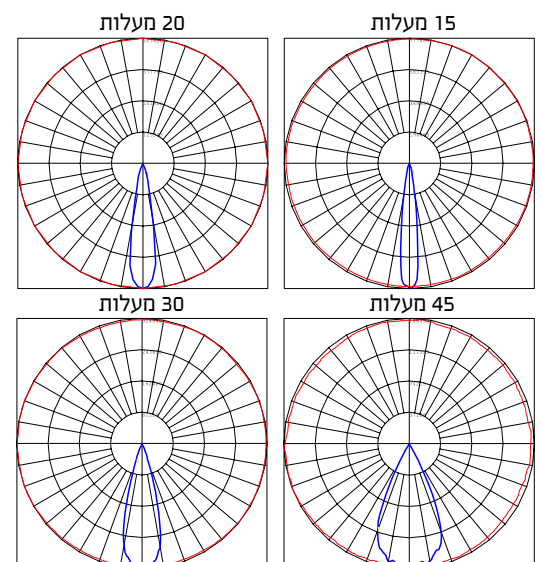

משקל	גובה (H)	רוחב (W)	אורך (L)	לומן/הספק	שטף אור	דרייבר	הספק	מס' מודולים
16.6 ק"ג	412 מ"מ	323 מ"מ	393 מ"מ	105	42000lm	818mA	400W	1
				105	52500lm	846mA	500W	
				105	63000lm	1000mA	600W	
32.0 ק"ג	426 מ"מ	323 מ"מ	632 מ"מ	105	84000lm	818mA	800W	2
				105	105000lm	846mA	1000W	
				105	126000lm	1000mA	1200W