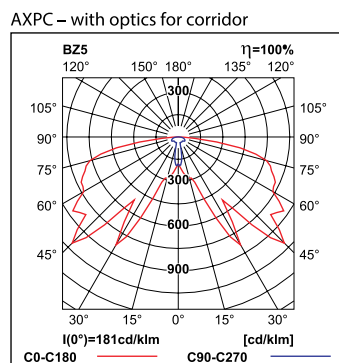

AXP

גוף תאורת חירום מעוצב להתקנה תה"ט, עשוי פוליקרבונט, מגיע בצבעים לבן, אפור ושחור. לגוף מספר פוטומטריות המתאימות למגוון רחב של חללים ואזורים. בחירום, הגוף מוזן מסוללות פנימיות או ממערכת סוללות מרכזית CBS. בנוסף ניתן להוסיף רכיב יחידת כתובת ADP הניתן לניטור ע"י מערכת CBS או ע"י מערכת RUBIC.

מתח

220-240V

מתח ממערכת סוללות

CBS - 216V DC

FZLV - 24V DC

בדיקת תקינות

בדיקת עצמית אוטומטית

מחובר למערכת בקרה RUBIC

הספקים

1W (160lm) / 2W (270lm) / 3W (390lm) / 6W (620lm)

צבע גוף

לבן / שחור / אפור

פיזור אור

C - מסדרון

R - נתיב מילוט

O - אזור פתוח

U - אוניברסלי

A - אסימטרי

בקרה

ADP - יחידת כתובת

awex®

נורת לד

אטימות

CLASS II

תקרה שקוע

תוצרת פולין

ת"י
20 2.2

שרטוט

פוטומטריה

מרחקי התקנה בין גופים

L1 - מרחק גוף ראשון מהקיר

L2 - מרחק בין גופים

h - גובה תקרה

גוף בהספק 1W בפיוזר אור מסדרון

h [m]	L1	L2
2,50	5,5	15,0
3,00	5,5	16,0
3,50	6,0	16,5
4,00	6,5	17,0
4,50	6,0	16,5
5,00	6,0	16,5
6,00	5,5	14,0

צבע	בדיקה	אופן פעולה	שטף אור	פיזור אור	זמן עבודה בחירום	הספק	מק"ט
לבן	עצמית אוטומטית	חד/דו תכליתי	160lm	מסדרון	3h	3W	23101033083