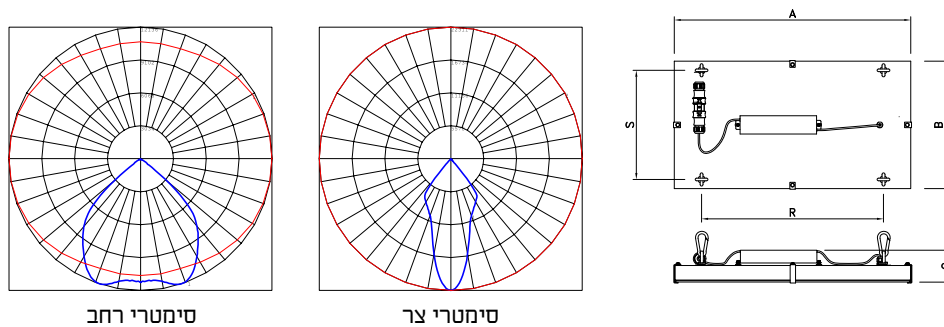

אופטיקה:

פיזור אור: סימטרי צר, סימטרי רחב

מידות:

650x200 מ"מ
650x350 מ"מ
1200x200 מ"מ
1200x350 מ"מ

תקנים:

MODUS

שרטוט ופוטומטריה

משקל	אורך (B)	אורך (A)	פיזור אור	לומן/הספק	שטף אור	דרייבר	הספק	מק"ט
4.5 ק"ג	190 מ"מ	650 מ"מ	סימטרי צר	116	6500lm	1050mA	56W	-
6.0 ק"ג	350 מ"מ			123	13000lm	2100mA	106W	2381601
6.0 ק"ג	190 מ"מ	1220 מ"מ		123	13000lm	2100mA	106W	2381611
12.0 ק"ג	350 מ"מ			120	25900lm	4200mA	215W	2381621
4.5 ק"ג	190 מ"מ	650 מ"מ	סימטרי רחב	116	6500lm	1050mA	56W	-
6.0 ק"ג	350 מ"מ			123	13000lm	2100mA	106W	23816011
6.0 ק"ג	190 מ"מ	1220 מ"מ		123	13000lm	2100mA	106W	23816112
12.0 ק"ג	350 מ"מ			120	25900lm	4200mA	215W	23816211