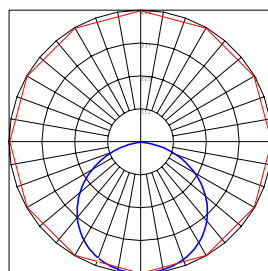

תקנים:

VEGA **DARK**
Lighting **SERIES**

נורת לד

אטימות

CLASS I

CRI

תקרה חיצוני

שרטוט ופוטומטריה

קוטר	מק"ט	הספק	שטף אור	לומן/הספק	גוון אור
120	38502011	6W	450lm	75	4000K
	38502021	6W	450lm	75	6500K
170	38502041	12W	900lm	75	4000K
	38502051	12W	900lm	75	6500K
225	38502071	18W	1350lm	75	4000K
	38502081	18W	1350lm	75	6500K
300	38502101	30W	2300lm	75	4000K
	38502111	30W	2300lm	75	6500K