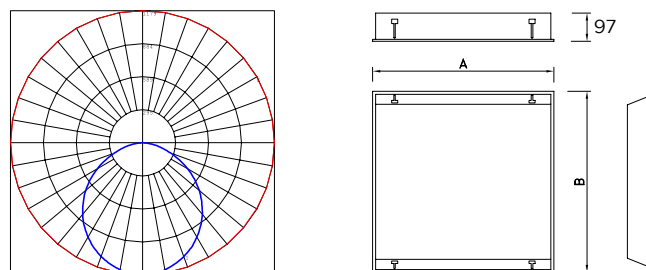

אופטיקה:

פיזור אור: בלתי ישיר

מידות:
600x600 מ"מ

תקנים:

MODUS

שרטוט ופוטומטריה

משקל	קדח	רוחב (B)	אורך (A)	גוון אור	לומן/הספק	שטף אור	דרייבר	הספק	מק"ט	מידה
5.0 ק"ג	576x576 מ"מ	596 מ"מ	596 מ"מ	4000K	76	2500lm	700mA	33W	2380830	600x600
					64	3500lm	1050mA	53W	2380831	