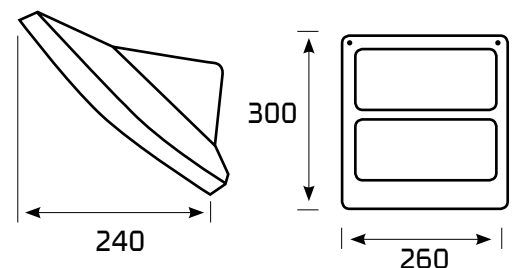

משקל	גובה	רוחב	אורך	צבע	גוון אור	לומן/הספק	שטף אור	הספק	מק"ט
4.5 ק"ג	240 מ"מ	260 מ"מ	300 מ"מ	שחור	4000K	80	2400lm	30W	38304430
					6500K	80	2400lm	30W	38304431
				אפור	4000K	80	2400lm	30W	38304432
					6500K	80	2400lm	30W	38304433
				לבן	4000K	80	2400lm	30W	38304434
					6500K	80	2400lm	30W	38304435