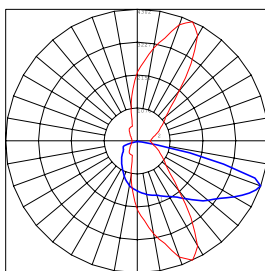

פוטומטריות

X2L2