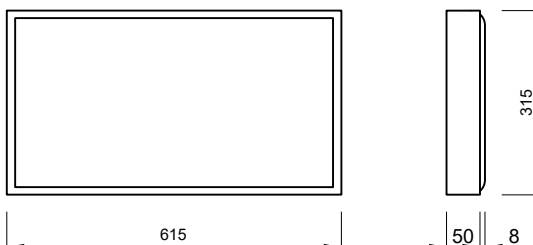

SCREEN

שלט יציאה להתקנה עה"ט (תקרה), עם מסגרת אלומיניום כסופה ושלט מזכוכית אקרילית. ניתן לקבל בשלוש גדלים שונים עם נראות לטווח של עד 30, 40 ו 60 מטר.
ישנה אפשרות לחבר למערכת סוללות מרכזית או לקבל עם סוללות ליתיום המספיקות ל 3 שעות עם זמן הטענה מקסימלי של 24 שעות.
גובה אותיות: 15 ס"מ, 20 ס"מ, 30 ס"מ (לפי גודל השלט)

מתח לבנין:

עצמאי: 220-240VAC

מחובר למערכת: 220-240VAC, 176-275VDC, 24VDC

awex®

נורת לד

אטימות

CLASS I

CLASS III

תקרה חיצוני

תוצרת פולין

bsi.

גופים עצמאיים למערכת תקשורת RUBIC

מק"ט	הספק	אטימות	זמן עבודה בחירום	אופן פעולה	בדיקה
231150921072	3W	IP65	2h	דו תכליתי	עצמית אוטומטית
231150921075	3W	IP65	2h		
231150931085	3W	IP40	3h		

SCREEN 60