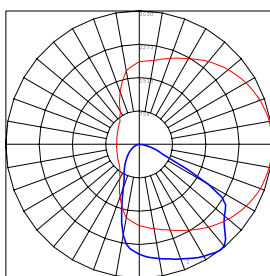

נורת לד

אטימות

CLASS I

CRI

תקרה חיצוני

תוצרת צ'כיה

שרטוט ופוטומטריה

מסל	גובה	רוחב (B)	אורך (A)	גוון אור	לומן/הספק	שטף אור	הספק	מק"ט	מידה
1.8 ק"ג	60 מ"מ	100 מ"מ	595 מ"מ	3000K	125	2000lm	16W	-	600
				4000K				-	
3.0 ק"ג	60 מ"מ	100 מ"מ	1195 מ"מ	3000K	129	4500lm	35W	-	1200
				4000K				2382471	
3.9 ק"ג	67 מ"מ	100 מ"מ	1486 מ"מ	3000K	132	6200lm	47W	-	1500
				4000K				-	