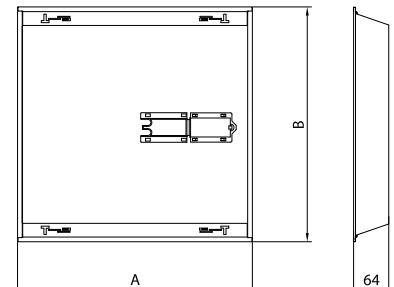

מידות:

600x600 מ"מ
1200x300 מ"מ

תקנים:

MODUS

שרטוט ופוטומטריה

משקל	קדח	רוחב (B)	אורך (A)	גוון אור	לומן/הספק	שטף אור	דרייבר	הספק	מק"ט	מידה
4.0 ק"ג	576x576 מ"מ	596 מ"מ	596 מ"מ	4000K	124	4100lm	700mA	33W	2381520	600x600
				3000K	124	4100lm	700mA	33W	2381521	