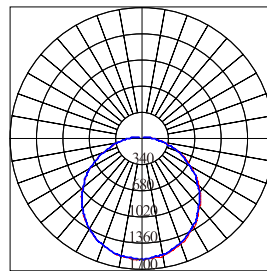

תקנים:

VEGA
Lighting

נורת לד

אטיחות

CLASS II

CRI

תקרה שקוע

שרטוט ופוטומטריה

משקל	רוחב (B)	אורך (A)	גוון אור	לומן/הספק	שטף אור	דרייבר	הספק	מק"ט
1.8 ק"ג	595 מ"מ	595 מ"מ	4000K	110	4400lm	TUV	40W	3870021