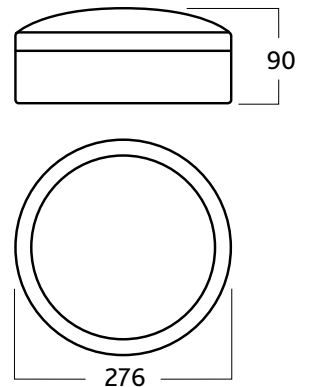

אופטיקה:

פיזור אור: סימטרי

מידות:

קוטר 276 מ"מ

תקנים:

שרטוט ופוטומטריה

משקל	גובה	קוטר	גוון אור	לומן/הספק	שטף אור	הספק	מק"ט
2.5 ק"ג	90 מ"מ	276 מ"מ	4000K	100	2000lm	20W	3832017
			6500K	100	2000lm	20W	3832018