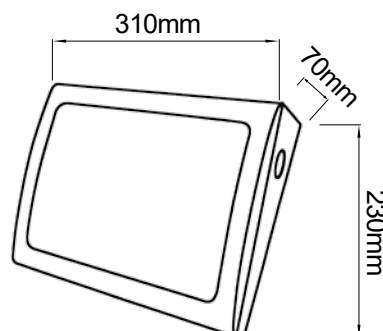

שרטוט

מק"ט	הספק	שטף אור	גוון אור	צבע	אורך	רוחב	גובה
383007	22W	1290lm	4000K	לבן	310 מ"מ	230 מ"מ	70 מ"מ
3830103	22W	1290lm	6500K	לבן			
383006	22W	1290lm	4000K	אפור			
3830102	22W	1290lm	6500K	אפור