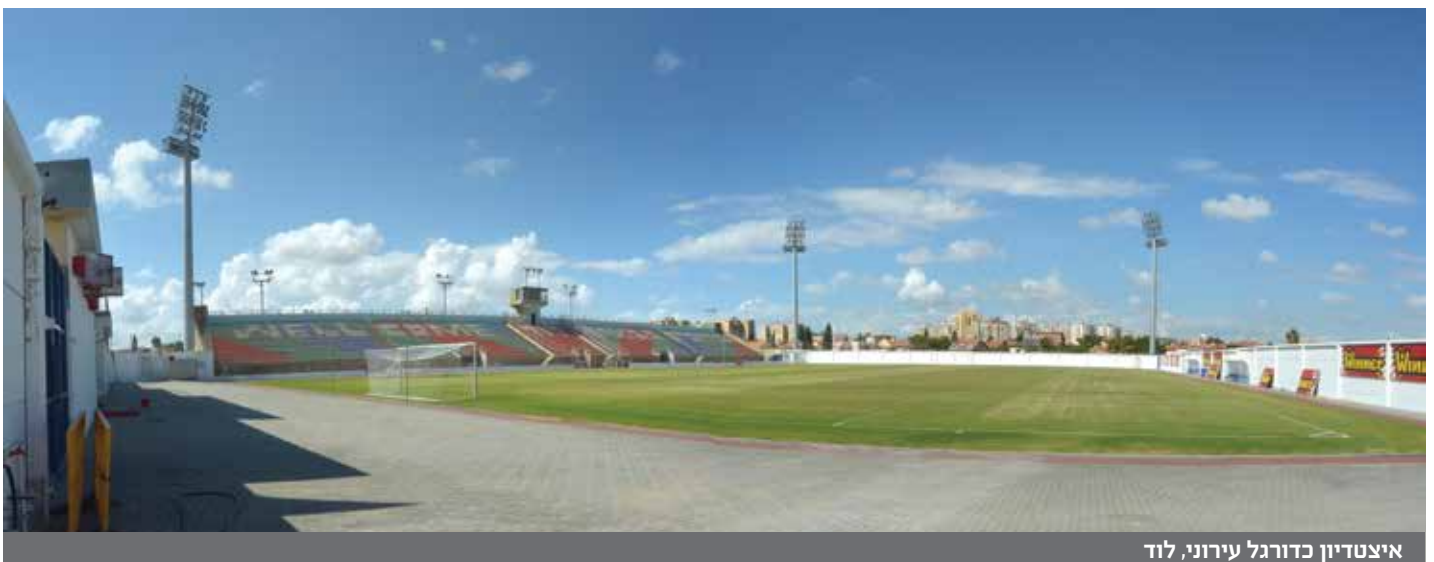

מגרש כדורגל אשכול

מגרש אימונים רמת השרון

איצטדיון כדורגל עירוני, לוד