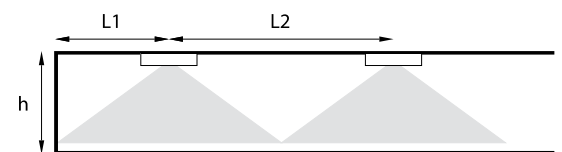

מרחקי התקנה בין גופים

L1 - מרחק גוף ראשון מהקיר

L2 - מרחק בין גופים

h - גובה תקרה

גוף בהספק 1W בפיזור אור מסדרון

h [m]	L1	L2
2,50	5,5	15,0
3,00	5,5	16,0
3,50	5,0	16,0
4,00	5,0	16,5
4,50	5,0	16,5
5,00	4,5	16,5

צבע	בדיקה	אופן פעולה	שטף אור	פיזור אור	זמן עבודה בחירום	הספק	מק"ט
לבן	עצמית אוטומטית	חד/דו תכליתי	150lm	מסדרון	3h	3W	23104033083