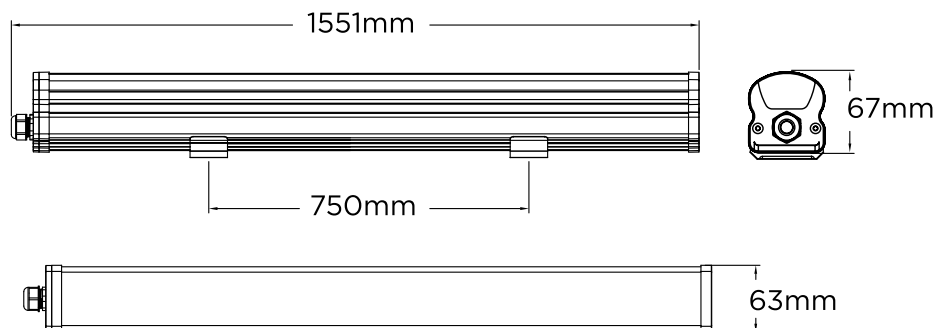

שרטוט

גובה	רוחב	אורך	גוון אור	לומן/הספק	שטף אור	הספק	מק"ט
67 מ"מ	63 מ"מ	1551 מ"מ	4000K	90	4300lm	48W	3830710
			6500K	90	4300lm	48W	3830711