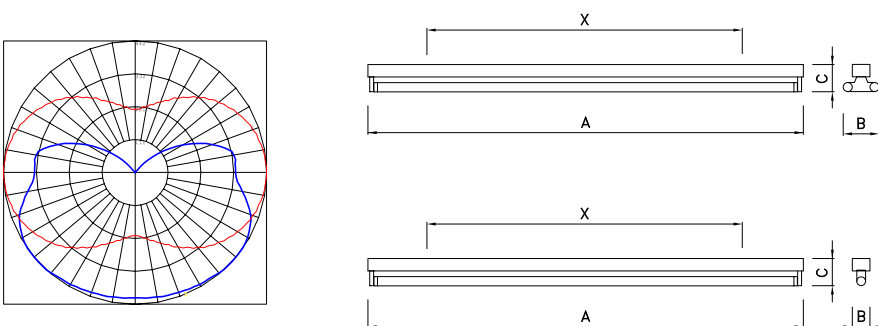

שרטוט ופוטומטריה

רפלקטור סימטרי	
הספק	מק"ט
2x54W	2382231
2x80W	2382222

משקל	גובה (C)	רוחב (B)	אורך (A)	הספק	מק"ט	מידה
1.3 ק"ג	71 מ"מ	37 מ"מ	584 מ"מ	1x14W	2382231	600
1.5 ק"ג	71 מ"מ	37 מ"מ	1184 מ"מ	1x54W	2382241	1200
1.5 ק"ג	71 מ"מ	68 מ"מ	1184 מ"מ	2x28W	2382223	1200
				2x54W	2382224	
1.6 ק"ג	71 מ"מ	68 מ"מ	1484 מ"מ	2x80W	2382225	1500