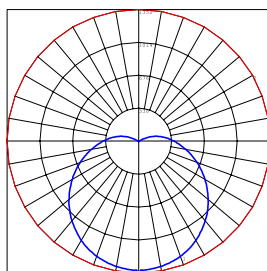

שרטוט ופוטומטריה