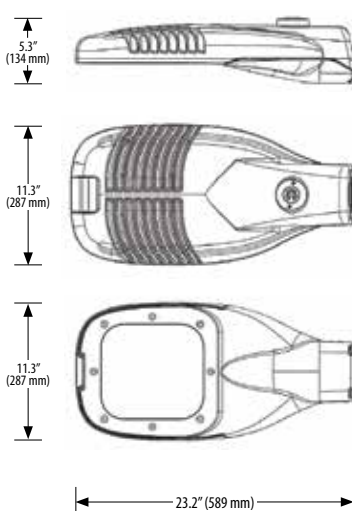

NXT

סדרת NXT בעלת 3 דגמים של פנסי רחוב בגדלים שונים המתאימים לישומים שונים כדוגמת הארת שצפ"ים, מדרכות, שבילי אופניים, רחבות חניה, הארת כבישים עירוניים, כבישים ראשיים וכבישים מהירים. הגוף בעל מבנה מודולרי המאפשר טיפול ותחזוקה, החלפת מודול הLED והדרייבר ללא שימוש בכלי עבודה עם השיפור בנצילות האורית של הLEDים ובכך להאריך את אורך החיים של הגוף ולהנות מחיסכון נוסף באנרגיה ובעלויות.

מבנה ונימור:

גוף: יציקת אלומיניום A360
כיסוי: זכוכית מחוסמת
צבע: אפור (RAL7035), שחור (RAL9005), ברונזה (RAL7022)

מקור האור:

גוון אור: 3000K, 4000K, 5000K
אורך חיים: 170,000 שעות עבודה

עמעום:

אפשרות לעמעום 1-10V
אפשרות לעמעום DALI

דרייבר:

תוצרת פיליפס

אופטיקה:

פיזור אור: 9 פוטומטריות

מאפיינים ואפשרויות:

- מגן נחשולי מתח 10kV 10kA
- עמיד בתקן רעידות G3
- ניהול חום טרמי כולל צלעות קירור
- הכנה להתקנה בעיר חכמה

תקנים:

מאושר נתיבי
ישראל

מאושר משרד
הבינוי והשיכון

ת"י
20 2.2

נורת LED

אטימות

IK09

CLASS II

CRI 80

עמוד

תוצרת קנדה

NXT S

שרטוט