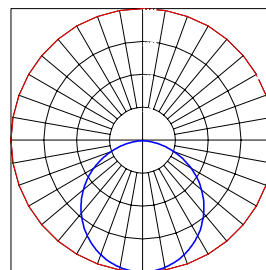

שרטוט ופוטומטריה

אביזרי תליה

תיאור	מק"ט
מסגרת התקנה לתקרת גבס	2380515
מסגרת התקנה לתקרה אקוסטית 60.5	2380516

משקל	קדח	רוחב (B)	אורך (A)	גוון אור	לומן/הספק	שטף אור	הספק	מק"ט	מידה
2.6 ק"ג	576x576 מ"מ	596 מ"מ	596 מ"מ	4000K	121	2900lm	24W	2380512	600x600
				4000K	128	4100lm	32W	2380510	
3.0 ק"ג	276x1176 מ"מ	296 מ"מ	1196 מ"מ	-	121	2900lm	24W	-	1200x300
				-	128	4100lm	32W	-