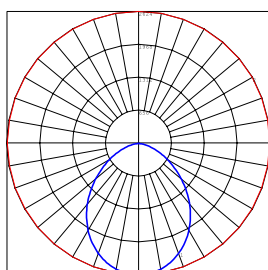

שרטוט ופוטומטריה

משקל	קדח	רוחב	אורך (A)	לומן/הספק	שטף אור	דרייבר	הספק	מק"ט	צבע
3.8 ק"ג	75x1195 מ"מ	90 מ"מ	1210 מ"מ	85	2900lm	700mA	34W	2381591	לבן
				78	4300lm	1050mA	55W	2381590	
				85	2900lm	700mA	34W	2381565	אפור
				78	4300lm	1050mA	55W	2381570