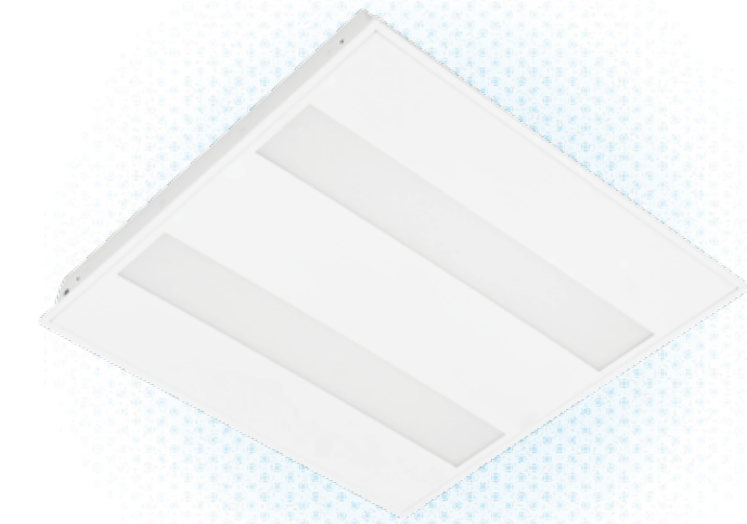

ID

פאנל דקורטיבי LED, להתקנה בתקרה אקוסטית ובתקרת גבס בעל 2 פסים לפיזור אור צר למניעת סינוור. מתאים למשרדים חדרי ישיבות מעבדות ומסדרונות.

מבנה וגימור:

גוף: פח צבוע מגולוון
כיסוי: PMMA חלבי, PMMA פריזמטי
צבע: לבן (RAL9003)

מקור האור:

גוון אור: 3000K, 4000K
אורך חיים: 50,000 שעות עבודה

עמעום:

אפשרות לעמעום 1-10V
אפשרות לעמעום DALI

דרייבר:

תוצרת HELVAR, IP20

אופטיקה:

פיזור אור: סימטרי צר

מידות:

600x600 מ"מ
1200x300 מ"מ

תקנים:

MODUS