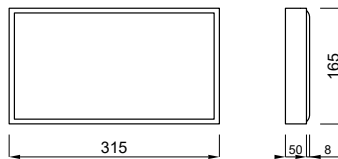

גופים עצמאיים למערכת תקשורת RUBIC

מק"ט	הספק	אטימות	זמן עבודה בחירום	אופן פעולה	בדיקה
231150921072	3W	IP65	2h	דו תכליתי	עצמית אוטומטית
231150921075	3W	IP65	2h		
231150931085	3W	IP40	3h		

SCREEN 30

SCREEN 40