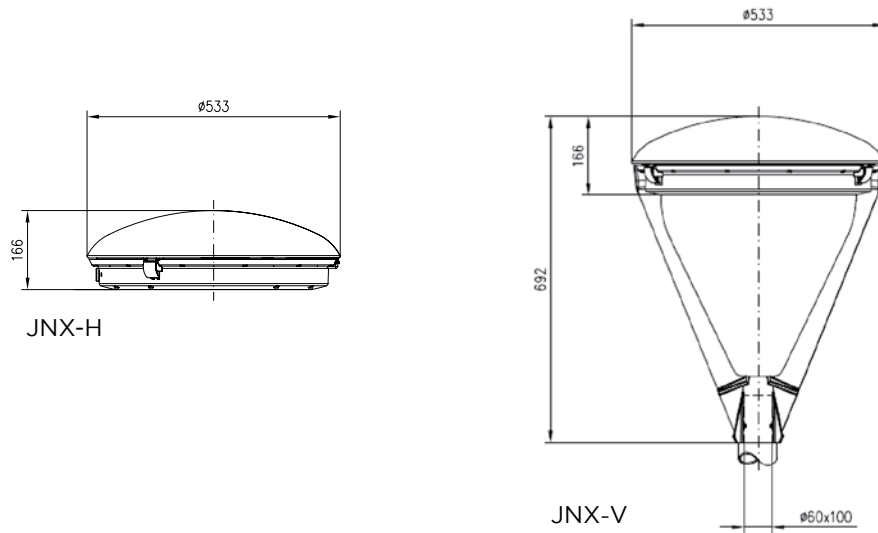

משקל	התקנה	גוון אור	לומן/הספק	שטף אור	הספק	מק"ט
-	-	-	101	2817lm	28W	-
9.7 ק"ג	H	3000K	105	5534lm	53W	237024
		4000K				237025
12 ק"ג	V	3000K	107	7513lm	70W	237026
		4000K				237027
-	-	-	-	-	-	-