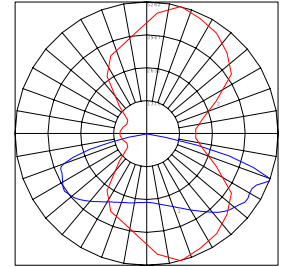

4AH

* NXT-C

TYPE V