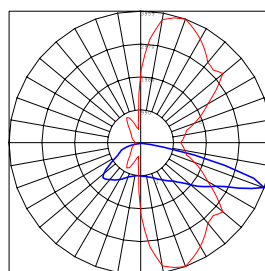

JNX

סדרת Junior-X היא סדרת גופי תאורה LED המיועדת להארת שטחים ציבוריים. לגוף עיצוב פונקציונאלי והוא מתאים לפארקים, שדרות, רחובות וכדומה. הגוף מהווה פתרון LED בעל ביצועים גבוהים וחסכון באנרגיה.

מבנה וגימור:

גוף: יציקת אלומיניום
כיסוי: זכוכית מחוסמת
צבע: כסוף (RAL9006), אפור (7015)

מקור האור:

גון אור: 3000K, 4000K
אורך חיים: 100,000 שעות עבודה

עמעום:

אפשרות לעמעום 1-10V
אפשרות לעמעום DALI

אופטיקה:

פיזור אור: אסימטרי (5 סוגים)

מאפיינים ואפשרויות:

אפשרות למגן מתח 10KV/KA

תקנים:

פוטומטריות

D4D4