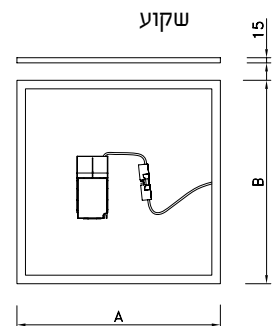

שרטוט ופוטומטריה

אביזרי תליה

תיאור	מק"ט
סט מתאמים להתקנה בתקרה אקוסטית 60.5	2380819

מידה	מק"ט	הספק	דרייבר	שטף אור	לומן/הספק	גוון אור	אורך (A)	רוחב (B)	קדח	משקל
600x300	-	18W	350mA	1900lm	106	-	596 מ"מ	296 מ"מ	276x576 מ"מ	2.8 ק"ג
	-	26W	500mA	2600lm	100	-	596 מ"מ	296 מ"מ	276x576 מ"מ	2.8 ק"ג
600x600	2380823	35W	700mA	3750lm	107	2900K	596 מ"מ	596 מ"מ	576x576 מ"מ	4.5 ק"ג
	2380814	35W	700mA	3750lm	107	3800K	596 מ"מ	596 מ"מ	576x576 מ"מ	4.5 ק"ג
	2380815	55W	1050mA	5600lm	102	3800K	596 מ"מ	596 מ"מ	576x576 מ"מ	4.5 ק"ג
1200x300	2380813	35W	700mA	3750lm	107	3800K	1196 מ"מ	296 מ"מ	276x1176 מ"מ	4.6 ק"ג
	2380818	55W	1050mA	5600lm	102	3800K	1196 מ"מ	296 מ"מ	276x1176 מ"מ	4.6 ק"ג