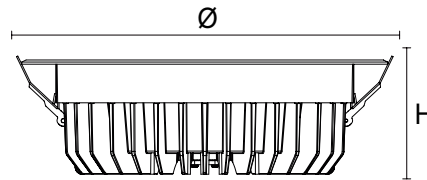

נורת לד

אטימות

CLASS II

CRI 95

תקרה שקוע

שרטוט ופוטומטריה

קדח	גובה (H)	קוטר	גוון אור	לומן/הספק	שטף אור	הספק	מק"ט
101 מ"מ	55 מ"מ	134 מ"מ	4000K	75	900lm	12W	389205
152 מ"מ	70 מ"מ	192 מ"מ	4000K	75	1200lm	16W	389204
200 מ"מ	80 מ"מ	256 מ"מ	2700K	80	1600lm	20W	389206
			4000K	80	1600lm	20W	389200
			4000K	75	2300lm	30W	389201
			4000K	75	2800lm	38W	389202
			4000K	70	3500lm	50W	389203