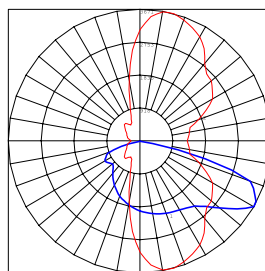

JNX

סדרת Junior-X היא סדרת גופי תאורה LED המיועדת להארת שטחים ציבוריים. לגוף עיצוב פונקציונאלי והוא מתאים לפארקים, שדרות, רחובות וכדומה. הגוף מהווה פתרון LED בעל ביצועים גבוהים וחסכון באנרגיה.

מבנה וגימור:

גוף: יציקת אלומיניום
כיסוי: זכוכית מחוסמת
צבע: כסוף (RAL9006), אפור (7015)

מקור האור:

גון אור: 3000K, 4000K
אורך חיים: 100,000 שעות עבודה

עמעום:

אפשרות לעמעום 1-10V
אפשרות לעמעום DALI

אופטיקה:

פיזור אור: אסימטרי (5 סוגים)

מאפיינים ואפשרויות:

אפשרות למגן מתח 10KV/KA

תקנים:

פוטומטריות

X2L3