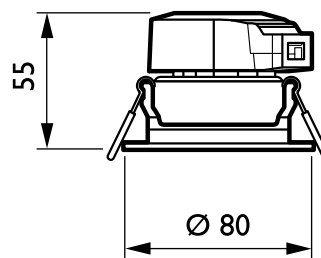

נורת לד

אטיחות

CLASS II

CRI 80

תקרה שקוע

ניתן לעמעום

שרטוט ופוטומטריה

הערות	קדח	גובה	קוטר	גוון אור	לומן/הספק	שטף אור	הספק	מק"ט
קבוע	68 מ"מ	55 מ"מ	75 מ"מ	4000K	83	500lm	6W	87500410
מתכוונן	68 מ"מ	55 מ"מ	80 מ"מ	4000K	83	500lm	6W	87500415