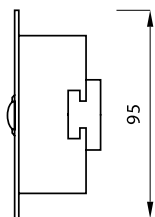

שרטוט

קוטר קדח: 83 מ"מ

h min. 150 mm