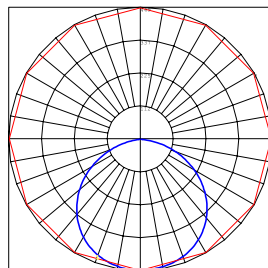

שרטוט ופוטומטריה

קוד	מידה (WxL)	גוון אור	לומן/הספק	שטף אור	הספק	מק"ט
70x70 מ"מ	85x85 מ"מ	2700k	75	225lm	3W	3850100
		4000k	77	230lm	3W	3850101
		6500k	80	240lm	3W	3850102
95x95 מ"מ	105x105 מ"מ	2700k	75	300lm	4W	3850103
		4000k	77	310lm	4W	3850104
		6500k	80	320lm	4W	3850105
105x105 מ"מ	120x120 מ"מ	2700k	75	450lm	6W	3850106
		4000k	77	465lm	6W	3850107
		6500k	80	480lm	6W	3850108