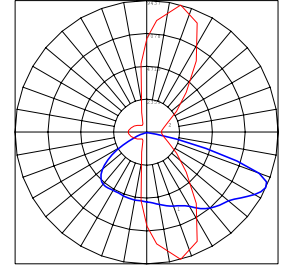

2EM

TYPE III