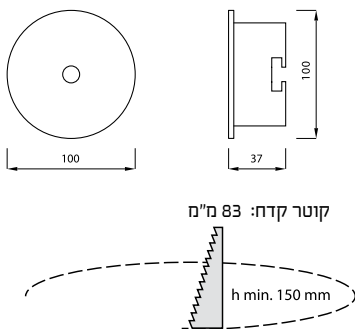

AXP

גוף תאורת חירום מעוצב להתקנה תה"ט, עשוי פוליקרבונט, מגיע בצבעים לבן, אפור ושחור. לגוף מספר פוטומטריות המתאימות למגוון רחב של חללים ואזורים. בחירום, הגוף מוזן מסוללות פנימיות או ממערכת סוללות מרכזית CBS. בנוסף ניתן להוסיף רכיב יחידת כתובת ADP הניתן לניטור ע"י מערכת CBS או ע"י מערכת RUBIC.

מתח

220-240V

מתח ממערכת סוללות

CBS - 216V DC

FZLV - 24V DC

בדיקת תקינות

בדיקת עצמית אוטומטית

מחובר למערכת בקרה RUBIC

הספקים

1W (160lm) / 2W (270lm) / 3W (390lm) / 6W (620lm)

צבע גוף

לבן / שחור / אפור

פיזור אור

C - מסדרון

R - נתיב מילוט

O - אזור פתוח

U - אוניברסלי

A - אסימטרי

בקרה

ADP - יחידת כתובת

awex®

נורת לד

אטימות

CLASS II

תקרה שקוע

תוצרת פולין

ת"י
20 2.2

שרטוט

פוטומטריה

מרחקי התקנה בין גופים

L1 - מרחק גוף ראשון מהקיר

L2 - מרחק בין גופים

h - גובה תקרה

גוף בהספק 1W בפיוזר אור מסדרון

h [m]	L1	L2
2,50	5,5	15,0
3,00	5,5	16,0
3,50	6,0	16,5
4,00	6,5	17,0
4,50	6,0	16,5
5,00	6,0	16,5
6,00	5,5	14,0

צבע	בדיקה	אופן פעולה	שטף אור	פיזור אור	זמן עבודה בחירום	הספק	מק"ט
לבן	עצמית אוטומטית	חד/דו תכליתי	160lm	מסדרון	3h	3W	23101033083