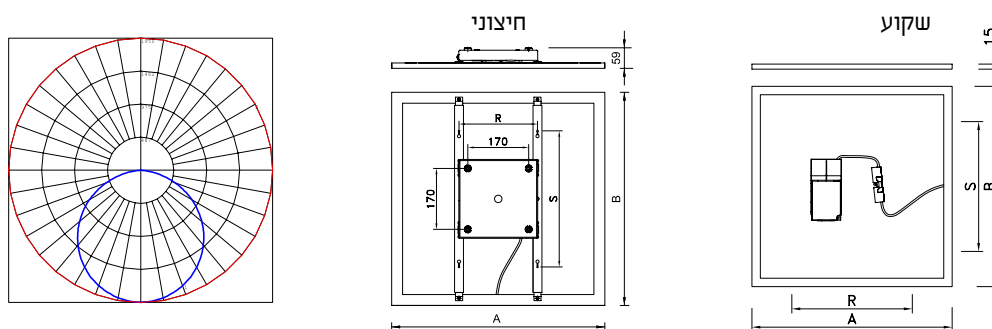

אופטיקה:

פיזור אור: סימטרי

מידות:

600x600 מ"מ / 600x300 מ"מ
1200x300 מ"מ / 1200x600 מ"מ
300x300 מ"מ / 1500x300 מ"מ

תקנים:

MODUS

שרטוט ופוטומטריה

מידה	מק"ט	הספק	דרייבר	שטף אור	לומן/הספק	גוון אור	אורך (A)	רוחב (B)	קדח	משקל
300x300	-	9W	250mA	850lm	94	-	296 מ"מ	296 מ"מ	276x276 מ"מ	1.8 ק"ג
600x300	-	18W	350mA	1900lm	106	-	596 מ"מ	296 מ"מ	276x576 מ"מ	2.8 ק"ג
	-	26W	500mA	2600lm	100	-	596 מ"מ	296 מ"מ	276x576 מ"מ	2.8 ק"ג
600x600	-	36W	700mA	3900lm	108	-	596 מ"מ	596 מ"מ	576x576 מ"מ	4.5 ק"ג
	-	55W	1050mA	5600lm	102	3800K	596 מ"מ	596 מ"מ	576x576 מ"מ	4.5 ק"ג
1200x300	-	36W	700mA	3900lm	108	-	1196 מ"מ	296 מ"מ	276x1176 מ"מ	4.6 ק"ג
	-	55W	1050mA	5600lm	102	-	1196 מ"מ	296 מ"מ	276x1176 מ"מ	4.6 ק"ג
1200x600	2380816	75W	1400mA	7700lm	103	5300K	1196 מ"מ	596 מ"מ	576x1176 מ"מ	9.0 ק"ג
	-	110W	2100mA	10800lm	98	-	1196 מ"מ	596 מ"מ	576x1176 מ"מ	9.0 ק"ג