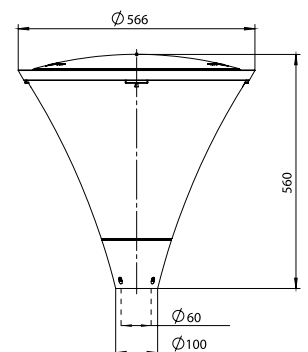

C LINE

גוף תאורה LED בעל עיצוב חדשני המשלב בין מודרניות לטכנולוגיה. גוף זה מתאים לשטחים ציבוריים, גינות, פארקים, שדרות וכדומה. ניתן לקבל סימטרי או אסימטרי.

מבנה וגימור:

גוף: יציקת אלומיניום
כיסוי: פולי עמיד קשיח
צבע: אפור (7015)

מקור האור:

גוון אור: 3000K, 4000K
אורך חיים: 100,000 שעות עבודה

עמעום:

אפשרות לעמעום 1-10V
אפשרות לעמעום DALI

אופטיקה:

פיזור אור: אסימטרי, סימטרי, סימטרי עגול

תקנים:

נורת לד

אטימות

IK10

CLASS I

CRI

עמוד

תוצרת ספרד

שרטוט ופוטומטריה