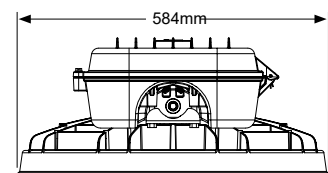

שרטוט

משקל	גובה	רוחב	אורך	לומן/הספק	שטף אור	דרייבר	הספק	מק"ט
23 ק"ג	254 מ"מ	584 מ"מ	686 מ"מ	119	30000lm	1050mA	252W	-
				117	44000lm	1050mA	376W	2369100
				118	58000lm	1050mA	490W	-