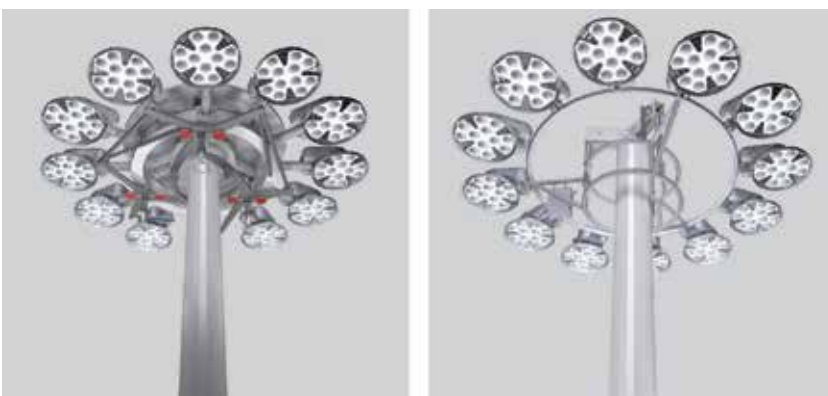

שרטוט

משקל	גובה	רוחב	אורך	לומן/הספק	שטף אור	דרייבר	הספק	מק"ט
23 ק"ג	254 מ"מ	584 מ"מ	686 מ"מ	119	30000lm	1050mA	252W	-
				117	44000lm	1050mA	376W	2369100
				118	58000lm	1050mA	490W	-