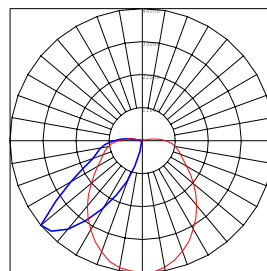

שרטוט ופוטומטריה

זרוע תליה

תאימות	מק"ט
מתאים ל 150W MAHA	2392137
מתאים ל 200W MAHA	2392138
מתאים ל 300W MAHA	2392136
מתאים ל 400W MAHA	2392139