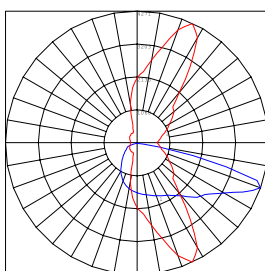

JNX

סדרת Junior-X היא סדרת גופי תאורה LED המיועדת להארת שטחים ציבוריים. לגוף עיצוב פונקציונאלי והוא מתאים לפארקים, שדרות, רחובות וכדומה. הגוף מהווה פתרון LED בעל ביצועים גבוהים וחסכון באנרגיה.

מבנה וגימור:

גוף: יציקת אלומיניום
כיסוי: זכוכית מחוסמת
צבע: כסוף (RAL9006), אפור (7015)

מקור האור:

גון אור: 3000K, 4000K
אורך חיים: 100,000 שעות עבודה

עמעום:

אפשרות לעמעום 1-10V
אפשרות לעמעום DALI

אופטיקה:

פיזור אור: אסימטרי (5 סוגים)

מאפיינים ואפשרויות:

אפשרות למגן מתח 10KV/KA

תקנים:

פוטומטריות

F4L2