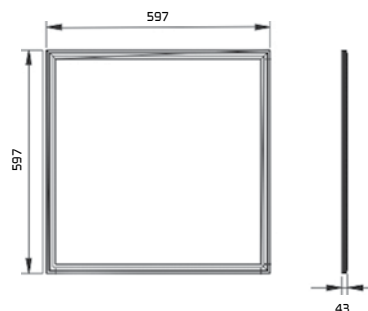

שרטוט ופוטומטריה

משקל	גוון אור	לומן/הספק	שטף אור	הספק	מק"ט	מידה (LxW)
2.7 ק"ג	4000K	76	3200lm	42W	87500455	600x600