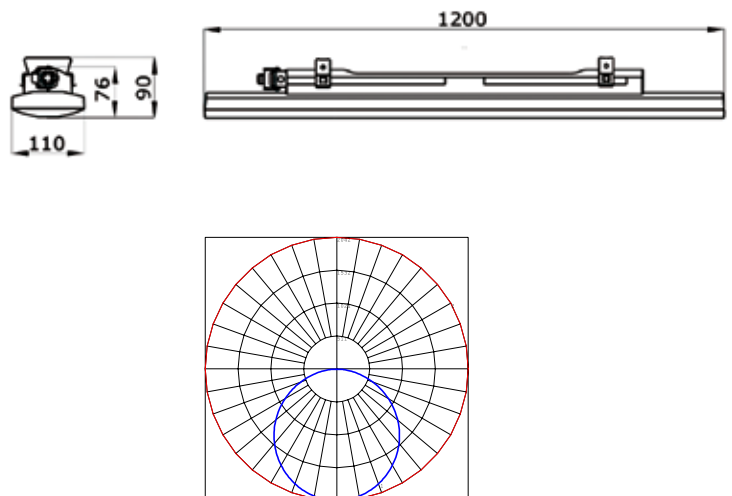

מידות:

1200 מ"מ

תקנים:

GEWISS

נורת לד אטימות IK08 CLASS II CRI 80

תקרה חיצוני תקרה תליה תוצרת איטליה

שרטוט ופוטומטריה

תחנת רכבת אחיהוד