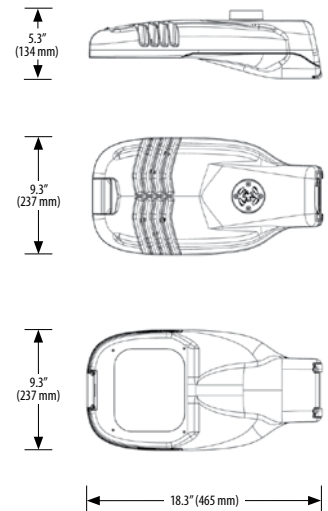

NXT

סדרת NXT בעלת 3 דגמים של פנסי רחוב בגדלים שונים המתאימים לישומים שונים כדוגמת הארת שצפ"ים, מדרכות, שבילי אופניים, רחבות חניה, הארת כבישים עירוניים, כבישים ראשיים וכבישים מהירים. הגוף בעל מבנה מודולרי המאפשר טיפול ותחזוקה, החלפת מודול הLED והדרייבר ללא שימוש בכלי עבודה עם השיפור בנצילות האורית של הLEDים ובכך להאריך את אורך החיים של הגוף ולהנות מחיסכון נוסף באנרגיה ובעלויות.

מבנה ונימור:

גוף: יציקת אלומיניום A360
כיסוי: זכוכית מחוסמת
צבע: אפור (RAL7035), שחור (RAL9005), ברונזה (RAL7022)

מקור האור:

גוון אור: 3000K, 4000K, 5000K
אורך חיים: 170,000 שעות עבודה

עמעום:

אפשרות לעמעום 1-10V
אפשרות לעמעום DALI

דרייבר:

תוצרת פיליפס

אופטיקה:

פיזור אור: 9 פוטומטריות

מאפיינים ואפשרויות:

- מגן נחשולי מתח 10kV 10kA
- עמיד בתקן רעידות G3
- ניהול חום טרמי כולל צלעות קירור
- הכנה להתקנה בעיר חכמה

תקנים:

מאושר נתיבי
ישראל

מאושר משרד
הבינוי והשיכון

ת"י
20 2.2

נורת LED

אטימות

IK09

CLASS II

CRI 80

עמוד

תוצרת קנדה

NXT C

שרטוט